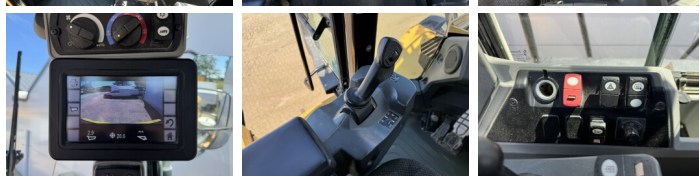

Descripción

Disponibile a Boss Machinery! Esta Caterpillar 966MXE Wheel Loader de 2015 con 10182 horas de trabajo, tiene un motor de 250 kW. El peso total de Caterpillar 966MXE es 24000 kg y las dimensiones son 9.37 x 3.10 x 3.58. Además, 966MXE esta equipada con Electrical Mirrors, Bluetooth, Radio, Climate Control, Airco, Heated Seat, Camera, Engrase central. La Caterpillar Wheel Loader tiene un CE + EPA Certificación. Si necesita mas información de esta Caterpillar 966MXE o desea visitar nuestras instalaciones no dude en ponerse en contacto con nosotros.

Banden / Rupsen

30%	20%	26.5R25
10%	10%	26.5R25

Opties

Electrical Mirrors

Bluetooth

Radio

Climate Control

Airco

Heated Seat

Camera

Engrase central