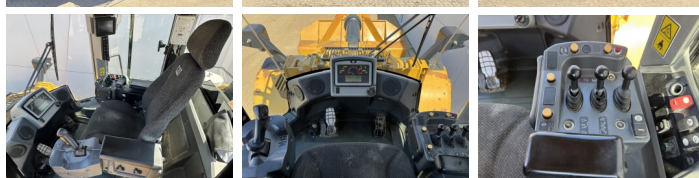

Descripción

Disponibile a Boss Machinery! Esta Caterpillar 966MXE Wheel Loader de 2015 con 10182 horas de trabajo, tiene un motor de 250 kW. El peso total de Caterpillar 966MXE es 24000 kg y las dimensiones son 9.37 x 3.10 x 3.58. Además, 966MXE esta equipada con Electrical Mirrors, Bluetooth, Radio, Climate Control, Airco, Heated Seat, Camera, Engrase central. La Caterpillar Wheel Loader tiene un CE + EPA Certificación. Si necesita mas información de esta Caterpillar 966MXE o desea visitar nuestras instalaciones no dude en ponerse en contacto con nosotros.

Banden / Rupsen

30%	20%	26.5R25
10%	10%	26.5R25

Opties

Electrical Mirrors

Bluetooth

Radio

Climate Control

Airco

Heated Seat

Camera

Engrase central