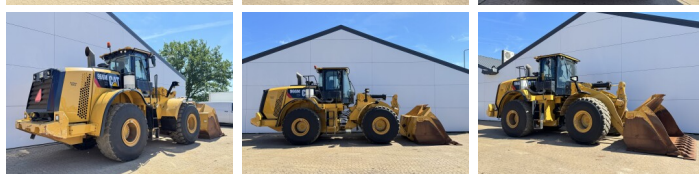

Caterpillar

Caterpillar 966MXE

BOSS
MACHINERY

€ 57.500excl.

Año **2015**
Número de referencia **BM007633**
Horas **10.182**

Algemeen

Tipo **966MXE**
Ubicación **Veldhoven, Netherlands**
Certificaat **CE + EPA**

Descripción

Disponibile a Boss Machinery! Esta Caterpillar 966MXE Wheel Loader de 2015 con 10182 horas de trabajo, tiene un motor de 250 kW. El peso total de Caterpillar 966MXE es 24000 kg y las dimensiones son 9.37 x 3.10 x 3.58. Además, 966MXE esta equipada con Electrical Mirrors, Bluetooth, Radio, Climate Control, Airco, Heated Seat, Camera, Engrase central. La Caterpillar Wheel Loader tiene un CE + EPA Certificación. Si necesita mas información de esta Caterpillar 966MXE o desea visitar nuestras instalaciones no dude en ponerse en contacto con nosotros.

Maten / Gewichten

Dimensiones L*A*A **9.37 x 3.10 x 3.58**
Peso **24000**

Technische informatie

German Machine
Configuraciones de la unidad **4x4**

Motor informatie

arca del motor **Caterpillar**
Modelo de motor **C9.3**
Cilindros **6**
Turbo
Capacidad en kW **250**

Banden / Rupsen