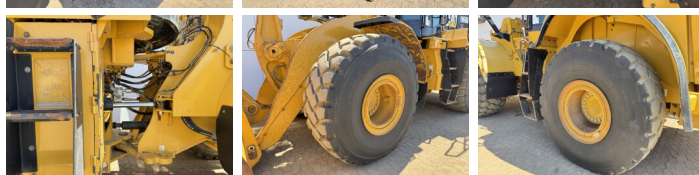

Descripción

Disponibile a Boss Machinery! Esta Caterpillar 966MXE Wheel Loader de 2015 con 10182 horas de trabajo, tiene un motor de 250 kW. El peso total de Caterpillar 966MXE es 24000 kg y las dimensiones son 9.37 x 3.10 x 3.58. Además, 966MXE esta equipada con Electrical Mirrors, Bluetooth, Radio, Climate Control, Airco, Heated Seat, Camera, Engrase central. La Caterpillar Wheel Loader tiene un CE + EPA Certificación. Si necesita mas información de esta Caterpillar 966MXE o desea visitar nuestras instalaciones no dude en ponerse en contacto con nosotros.

Maten / Gewichten

Dimensiones L*A*A **9.37 x 3.10 x 3.58**
Peso **24000**

Technische informatie

German Machine
Configuraciones de la unidad **4x4**

Motor informatie

arca del motor **Caterpillar**
Modelo de motor **C9.3**
Cilindros **6**
Turbo
Capacidad en kW **250**

Banden / Rupsen

30%	20%	26.5R25
10%	10%	26.5R25

Opties

Electrical Mirrors

Bluetooth

Radio

Climate Control

Airco