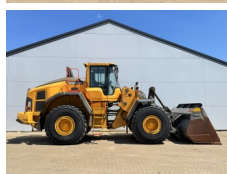

Volvo

## Volvo L150H

**BOSS**  
MACHINERY

Año **2020**  
Número de referencia **BM007815**  
Horas **15.452**

### Algemeen

---

Tipo L150H  
Ubicación Veldhoven, Netherlands  
Certificaat CE

Descripción Disponible a Boss Machinery! Esta Volvo L150H Wheel Loader de 2020 con 15452 horas de trabajo, tiene un motor de 223 kW. El peso total de Volvo L150H es 26100 kg y las dimensiones son 8.86 x 3.01 x 3.54. Además, L150H esta equipada con Radio, Bluetooth, Electrical Mirrors, Airco, Climate Control, Engrase central. La Volvo Wheel Loader tiene un CE Certificación. Si necesita mas información de esta Volvo L150H o desea visitar nuestras instalaciones no dude en ponerse en contacto con nosotros.