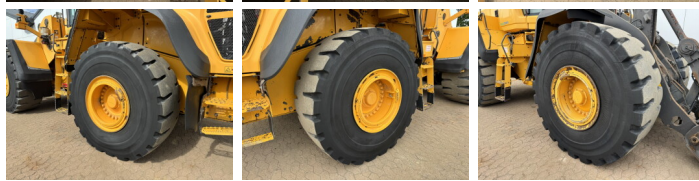

Volvo

Volvo L150H

€ 102.500excl.

Año **2016**
Número de referencia **BM007805**
Horas **11.430**

Algemeen

Tipo **L150H**
Ubicación **Veldhoven, Netherlands**
Certificaat **CE**

Descripción

Disponible a Boss Machinery! Esta Volvo L150H Wheel Loader de 2016 con 11430 horas de trabajo, tiene un motor de 220 kW. El peso total de Volvo L150H es 26100 kg y las dimensiones son 8.62 x 3.03 x 3.53. Además, L150H esta equipada con Electrical Mirrors, Airco, Climate Control, Radio, Bluetooth, Engrase central. La Volvo Wheel Loader tiene un CE Certificación. Si necesita mas información de esta Volvo L150H o desea visitar nuestras instalaciones no dude en ponerse en contacto con nosotros.

Maten / Gewichten

Dimensiones L*A*A **8.62 x 3.03 x 3.53**
Peso **26100**

Technische informatie

German Machine
Configuraciones de la unidad **4x4**

Motor informatie

arca del motor **Volvo**
Modelo de motor **D13J**
Cilindros **6**
Turbo
Capacidad en kW **220**

Banden / Rupsen

60% 60% **26.5R25**
40% 40% **26.5R25**

BOSS

MACHINERY

Opties

Electrical Mirrors

Airco

Climate Control