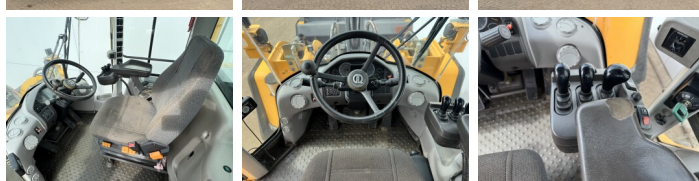

Volvo

Volvo L150H

€ 102.500excl.

Año **2016**
Número de referencia **BM007805**
Horas **11.430**

Algemeen

Tipo **L150H**
Ubicación **Veldhoven, Netherlands**
Certificaat **CE**

Descripción

Disponible a Boss Machinery! Esta Volvo L150H Wheel Loader de 2016 con 11430 horas de trabajo, tiene un motor de 220 kW. El peso total de Volvo L150H es 26100 kg y las dimensiones son 8.62 x 3.03 x 3.53. Además, L150H esta equipada con Electrical Mirrors, Airco, Climate Control, Radio, Bluetooth, Engrase central. La Volvo Wheel Loader tiene un CE Certificación. Si necesita mas información de esta Volvo L150H o desea visitar nuestras instalaciones no dude en ponerse en contacto con nosotros.

Maten / Gewichten

Dimensiones L*A*A **8.62 x 3.03 x 3.53**
Peso **26100**

Technische informatie

German Machine
Configuraciones de la unidad **4x4**

Motor informatie

arca del motor **Volvo**
Modelo de motor **D13J**
Cilindros **6**
Turbo
Capacidad en kW **220**

Banden / Rupsen

60% 60% **26.5R25**
40% 40% **26.5R25**

BOSS

MACHINERY

Opties

Electrical Mirrors

Airco

Climate Control

Radio

Bluetooth

Engrase central