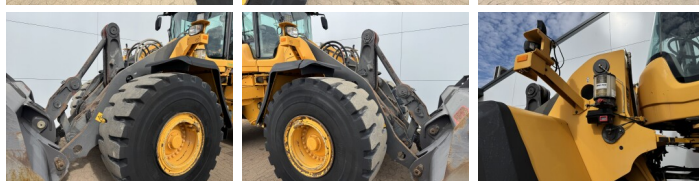

Volvo

Volvo L150H

€ 102.500excl.

Año **2016**
Número de referencia **BM007805**
Horas **11.430**

Algemeen

Tipo **L150H**
Ubicación **Veldhoven, Netherlands**
Certificaat **CE**

Descripción

Disponible a Boss Machinery! Esta Volvo L150H Wheel Loader de 2016 con 11430 horas de trabajo, tiene un motor de 220 kW. El peso total de Volvo L150H es 26100 kg y las dimensiones son 8.62 x 3.03 x 3.53. Además, L150H esta equipada con Electrical Mirrors, Airco, Climate Control, Radio, Bluetooth, Engrase central. La Volvo Wheel Loader tiene un CE Certificación. Si necesita mas información de esta Volvo L150H o desea visitar nuestras instalaciones no dude en ponerse en contacto con nosotros.

Maten / Gewichten

Dimensiones L*A*A **8.62 x 3.03 x 3.53**
Peso **26100**

Technische informatie

German Machine
Configuraciones de la unidad **4x4**

Motor informatie

arca del motor **Volvo**
Modelo de motor **D13J**
Cilindros **6**
Turbo
Capacidad en kW **220**

Banden / Rupsen

60% 60% **26.5R25**
40% 40% **26.5R25**

BOSS

MACHINERY

Opties

Electrical Mirrors

Airco

Climate Control