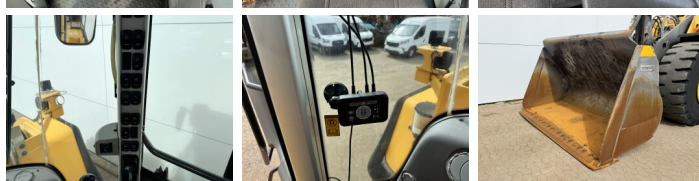

Volvo

Volvo L150H

€ 102.500excl.

Año **2016**
Número de referencia **BM007805**
Horas **11.430**

Algemeen

Tipo **L150H**
Ubicación **Veldhoven, Netherlands**
Certificaat **CE**

Descripción

Disponible a Boss Machinery! Esta Volvo L150H Wheel Loader de 2016 con 11430 horas de trabajo, tiene un motor de 220 kW. El peso total de Volvo L150H es 26100 kg y las dimensiones son 8.62 x 3.03 x 3.53. Además, L150H esta equipada con Electrical Mirrors, Airco, Climate Control, Radio, Bluetooth, Engrase central. La Volvo Wheel Loader tiene un CE Certificación. Si necesita mas información de esta Volvo L150H o desea visitar nuestras instalaciones no dude en ponerse en contacto con nosotros.

Maten / Gewichten

Dimensiones L*A*A **8.62 x 3.03 x 3.53**
Peso **26100**

Technische informatie

German Machine
Configuraciones de la unidad **4x4**

Motor informatie

arca del motor **Volvo**
Modelo de motor **D13J**
Cilindros **6**
Turbo
Capacidad en kW **220**

Banden / Rupsen

60% 60% **26.5R25**
40% 40% **26.5R25**

BOSS

MACHINERY

Opties

Electrical Mirrors

Airco

Climate Control