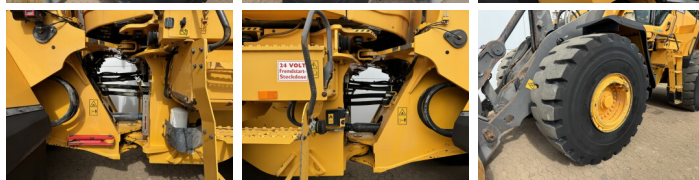

Volvo

Volvo L150H

€ 102.500excl.

Año **2016**
Número de referencia **BM007805**
Horas **11.430**

Algemeen

Tipo **L150H**
Ubicación **Veldhoven, Netherlands**
Certificaat **CE**

Descripción

Disponible a Boss Machinery! Esta Volvo L150H Wheel Loader de 2016 con 11430 horas de trabajo, tiene un motor de 220 kW. El peso total de Volvo L150H es 26100 kg y las dimensiones son 8.62 x 3.03 x 3.53. Además, L150H esta equipada con Electrical Mirrors, Airco, Climate Control, Radio, Bluetooth, Engrase central. La Volvo Wheel Loader tiene un CE Certificación. Si necesita mas información de esta Volvo L150H o desea visitar nuestras instalaciones no dude en ponerse en contacto con nosotros.

Maten / Gewichten

Dimensiones L*A*A **8.62 x 3.03 x 3.53**
Peso **26100**

Technische informatie

German Machine
Configuraciones de la unidad **4x4**

Motor informatie

arca del motor **Volvo**
Modelo de motor **D13J**
Cilindros **6**
Turbo
Capacidad en kW **220**

Banden / Rupsen

60% 60% **26.5R25**
40% 40% **26.5R25**

BOSS

MACHINERY

Opties

Electrical Mirrors

Airco

Climate Control