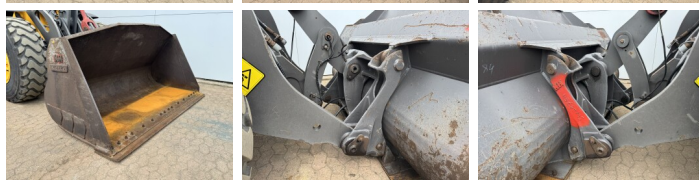

Volvo

Volvo L90H

€ 74.500excl.

Año **2018**
Número de referencia **BM007811**
Horas **14.124**

Algemeen

Tipo **L90H**
Ubicación **Veldhoven, Netherlands**
Certificaat **CE**

Descripción

Disponible a Boss Machinery! Esta Volvo L90H Wheel Loader de 2018 con 14124 horas de trabajo, tiene un motor de 120 kW. El peso total de Volvo L90H es 17000 kg y las dimensiones son 7.87 x 2.75 x 3.30. Además, L90H esta equipada con Camera, Heated Seat, Airco, Radio, Climate Control, Acoplamiento rápido. La Volvo Wheel Loader tiene un CE Certificación. Si necesita mas información de esta Volvo L90H o desea visitar nuestras instalaciones no dude en ponerse en contacto con nosotros.

Maten / Gewichten

Dimensiones L*A*A **7.87 x 2.75 x 3.30**
Peso **17000**

Technische informatie

German Machine
Configuraciones de la unidad **4x4**

Motor informatie

arca del motor **Volvo**
Modelo de motor **D6J**
Cilindros **6**
Turbo
Capacidad en kW **120**

Banden / Rupsen

70% 70% **20.5R25**
70% 70% **20.5R25**

BOSS

MACHINERY

Opties

Camera

Heated Seat

Airco