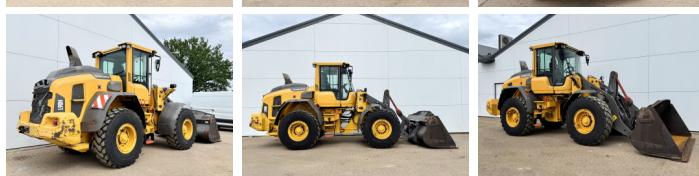

Volvo

Volvo L90H

€ 74.500excl.

Año **2018**
Número de referencia **BM007811**
Horas **14.124**

Algemeen

Tipo **L90H**
Ubicación **Veldhoven, Netherlands**
Certificaat **CE**

Descripción

Disponible a Boss Machinery! Esta Volvo L90H Wheel Loader de 2018 con 14124 horas de trabajo, tiene un motor de 120 kW. El peso total de Volvo L90H es 17000 kg y las dimensiones son 7.87 x 2.75 x 3.30. Además, L90H esta equipada con Camera, Heated Seat, Airco, Radio, Climate Control, Acoplamiento rápido. La Volvo Wheel Loader tiene un CE Certificación. Si necesita mas información de esta Volvo L90H o desea visitar nuestras instalaciones no dude en ponerse en contacto con nosotros.

Maten / Gewichten

Dimensiones L*A*A **7.87 x 2.75 x 3.30**
Peso **17000**

Technische informatie

German Machine
Configuraciones de la unidad **4x4**

Motor informatie

arca del motor **Volvo**
Modelo de motor **D6J**
Cilindros **6**
Turbo
Capacidad en kW **120**

Banden / Rupsen

70% 70% **20.5R25**
70% 70% **20.5R25**

BOSS

MACHINERY

Opties

Camera

Heated Seat

Airco