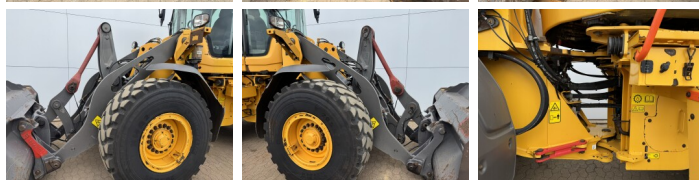

Volvo

Volvo L90H

€ 74.500excl.

Año **2018**
Número de referencia **BM007811**
Horas **14.124**

Algemeen

Tipo **L90H**
Ubicación **Veldhoven, Netherlands**
Certificaat **CE**

Descripción

Disponible a Boss Machinery! Esta Volvo L90H Wheel Loader de 2018 con 14124 horas de trabajo, tiene un motor de 120 kW. El peso total de Volvo L90H es 17000 kg y las dimensiones son 7.87 x 2.75 x 3.30. Además, L90H esta equipada con Camera, Heated Seat, Airco, Radio, Climate Control, Acoplamiento rápido. La Volvo Wheel Loader tiene un CE Certificación. Si necesita mas información de esta Volvo L90H o desea visitar nuestras instalaciones no dude en ponerse en contacto con nosotros.

Maten / Gewichten

Dimensiones L*A*A **7.87 x 2.75 x 3.30**
Peso **17000**

Technische informatie

German Machine
Configuraciones de la unidad **4x4**

Motor informatie

arca del motor **Volvo**
Modelo de motor **D6J**
Cilindros **6**
Turbo
Capacidad en kW **120**

Banden / Rupsen

70% 70% **20.5R25**
70% 70% **20.5R25**

BOSS

MACHINERY

Opties

Camera

Heated Seat

Airco