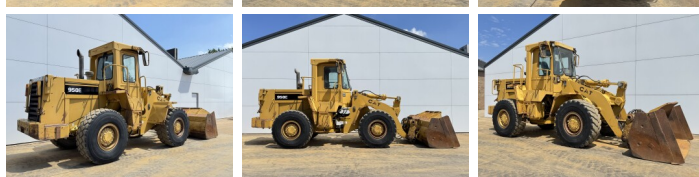

Caterpillar

Caterpillar 950E

BOSS
MACHINERY

€ 59.500excl.

Año **1988**
Número de referencia **BM007435**
Horas **15.667**

Algemeen

Tipo **950E**
Ubicación **Veldhoven, Netherlands**
Certificaat **CE**

Descripción

Disponible a Boss Machinery! Esta Caterpillar 950E Wheel Loader de 1988 con 15667 horas de trabajo, tiene un motor de 119 kW. El peso total de Caterpillar 950E es 15570 kg y las dimensiones son 7.96 x 2.75 x 3.49. Además, 950E esta equipada con Acoplamiento rápido, Radio. La Caterpillar Wheel Loader tiene un CE Certificación. Si necesita mas información de esta Caterpillar 950E o desea visitar nuestras instalaciones no dude en ponerse en contacto con nosotros.

Maten / Gewichten

Peso **15570**
Dimensiones L*A*A **7.96 x 2.75 x 3.49**

Technische informatie

German Machine
Configuraciones de la unidad **4x4**

Motor informatie

arca del motor **Caterpillar**
Modelo de motor **3304DI**
Cilindros **4**
Turbo
Capacidad en kW **119**

Banden / Rupsen

40% 30% **20.5R25**
20% 20% **20.5R25**