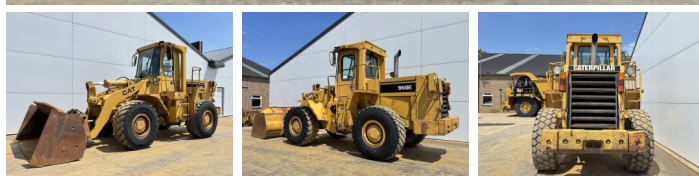

Caterpillar

Caterpillar 950E

BOSS
MACHINERY

€ 59.500excl.

Año **1988**
Número de referencia **BM007435**
Horas **15.667**

Algemeen

Tipo **950E**
Ubicación **Veldhoven, Netherlands**
Certificaat **CE**

Descripción

Disponible a Boss Machinery! Esta Caterpillar 950E Wheel Loader de 1988 con 15667 horas de trabajo, tiene un motor de 119 kW. El peso total de Caterpillar 950E es 15570 kg y las dimensiones son 7.96 x 2.75 x 3.49. Además, 950E esta equipada con Acoplamiento rápido, Radio. La Caterpillar Wheel Loader tiene un CE Certificación. Si necesita mas información de esta Caterpillar 950E o desea visitar nuestras instalaciones no dude en ponerse en contacto con nosotros.

Maten / Gewichten

Peso **15570**
Dimensiones L*A*A **7.96 x 2.75 x 3.49**

Technische informatie

German Machine
Configuraciones de la unidad **4x4**

Motor informatie

arca del motor **Caterpillar**
Modelo de motor **3304DI**
Cilindros **4**
Turbo
Capacidad en kW **119**

Banden / Rupsen

40% 30% **20.5R25**
20% 20% **20.5R25**