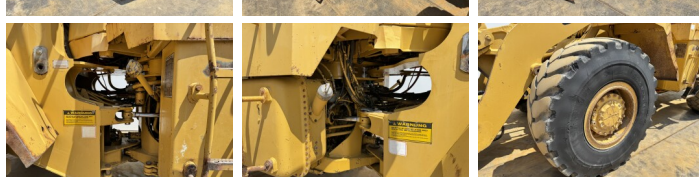

Disponible a Boss Machinery! Esta Caterpillar 950E Wheel Loader de 1988 con 15667 horas de trabajo, tiene un motor de 119 kW. El peso total de Caterpillar 950E es 15570 kg y las dimensiones son 7.96 x 2.75 x 3.49. Además, 950E esta equipada con Acoplamiento rápido, Radio. La Caterpillar Wheel Loader tiene un CE Certificación. Si necesita mas información de esta Caterpillar 950E o desea visitar nuestras instalaciones no dude en ponerse en contacto con nosotros.

Maten / Gewichten

Peso **15570**
Dimensiones L*A*A **7.96 x 2.75 x 3.49**

Technische informatie

German Machine
Configuraciones de la unidad **4x4**

Motor informatie

arca del motor **Caterpillar**
Modelo de motor **3304DI**
Cilindros **4**
Turbo
Capacidad en kW **119**

Banden / Rupsen

40% 30% **20.5R25**
20% 20% **20.5R25**

Opties

Acoplamiento rápido
Radio