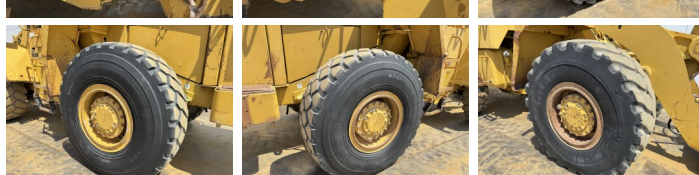

Disponible a Boss Machinery! Esta Caterpillar 950E Wheel Loader de 1988 con 15667 horas de trabajo, tiene un motor de 119 kW. El peso total de Caterpillar 950E es 15570 kg y las dimensiones son 7.96 x 2.75 x 3.49. Además, 950E esta equipada con Acoplamiento rápido, Radio. La Caterpillar Wheel Loader tiene un CE Certificación. Si necesita mas información de esta Caterpillar 950E o desea visitar nuestras instalaciones no dude en ponerse en contacto con nosotros.

Maten / Gewichten

Peso **15570**
Dimensiones L*A*A **7.96 x 2.75 x 3.49**

Technische informatie

German Machine
Configuraciones de la unidad **4x4**

Motor informatie

arca del motor **Caterpillar**
Modelo de motor **3304DI**
Cilindros **4**
Turbo
Capacidad en kW **119**

Banden / Rupsen

40% 30% **20.5R25**
20% 20% **20.5R25**

Opties

Acoplamiento rápido
Radio