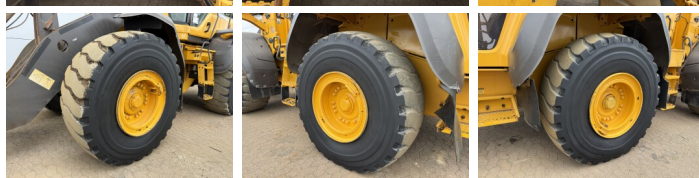

Disponible a Boss Machinery! Esta Volvo L110H Wheel Loader de 2015 con 17731 horas de trabajo, tiene un motor de 190 kW. El peso total de Volvo L110H es 20700 kg y las dimensiones son 8.55 x 2.81 x 3.34. Además, L110H esta equipada con Climate Control, Aircó, Radio, Camera, Heated Seat, Bluetooth, Engrase central. La Volvo Wheel Loader tiene un CE Certificación. Si necesita mas información de esta Volvo L110H o desea visitar nuestras instalaciones no dude en ponerse en contacto con nosotros.

Banden / Rupsen

Opties

Climate Control

Airco

Radio

Camera

Heated Seat

Bluetooth