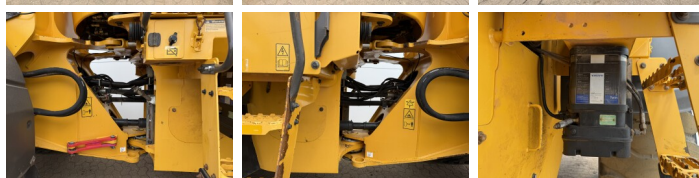

Disponible a Boss Machinery! Esta Volvo L110H Wheel Loader de 2015 con 17731 horas de trabajo, tiene un motor de 190 kW. El peso total de Volvo L110H es 20700 kg y las dimensiones son 8.55 x 2.81 x 3.34. Además, L110H esta equipada con Climate Control, Aircó, Radio, Camera, Heated Seat, Bluetooth, Engrase central. La Volvo Wheel Loader tiene un CE Certificación. Si necesita mas información de esta Volvo L110H o desea visitar nuestras instalaciones no dude en ponerse en contacto con nosotros.

Maten / Gewichten

Peso **20700**
Dimensiones L*A*A **8.55 x 2.81 x 3.34**

Technische informatie

Configuraciones de la unidad **4x4**

Motor informatie

arca del motor **Volvo**
Modelo de motor **D8J**
Cilindros **6**
Turbo
Capacidad en kW **190**

Banden / Rupsen

Opties

Climate Control

Airco

Radio

Camera

Heated Seat

Bluetooth