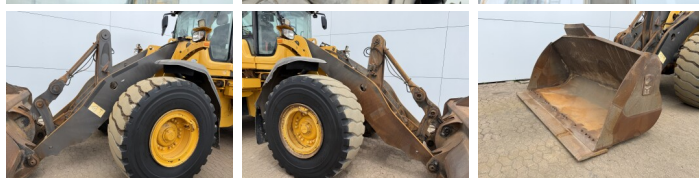

Disponible a Boss Machinery! Esta Volvo L110H Wheel Loader de 2015 con 17731 horas de trabajo, tiene un motor de 190 kW. El peso total de Volvo L110H es 20700 kg y las dimensiones son 8.55 x 2.81 x 3.34. Además, L110H esta equipada con Climate Control, Aircó, Radio, Camera, Heated Seat, Bluetooth, Engrase central. La Volvo Wheel Loader tiene un CE Certificación. Si necesita mas información de esta Volvo L110H o desea visitar nuestras instalaciones no dude en ponerse en contacto con nosotros.

Maten / Gewichten

Peso **20700**
Dimensiones L*A*A **8.55 x 2.81 x 3.34**

Technische informatie

Configuraciones de la unidad **4x4**

Motor informatie

arca del motor **Volvo**
Modelo de motor **D8J**
Cilindros **6**
Turbo
Capacidad en kW **190**

Banden / Rupsen

Opties

Climate Control

Airco

Radio

Camera

Heated Seat

Bluetooth