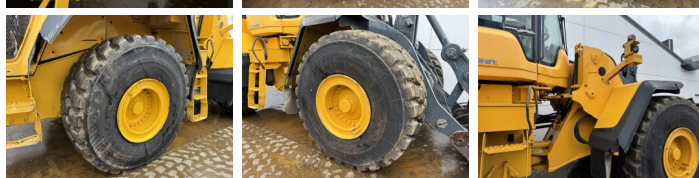

Volvo

Volvo L150H

BOSS
MACHINERY

€ 92.500excl.

Año **2015**
Número de referencia **BM007767**
Horas **10.395**

Algemeen

Tipo **L150H**
Ubicación **Veldhoven, Netherlands**
Certificaat **CE**

Descripción

Disponible a Boss Machinery! Esta Volvo L150H Wheel Loader de 2015 con 10395 horas de trabajo, tiene un motor de 220 kW. El peso total de Volvo L150H es 26100 kg y las dimensiones son 9.09 x 3.23 x 3.59. Además, L150H esta equipada con 3rd Function , Climate Control, Airco, Radio, Camera, Electrical Mirrors, Bluetooth. La Volvo Wheel Loader tiene un CE Certificación. Si necesita mas información de esta Volvo L150H o desea visitar nuestras instalaciones no dude en ponerse en contacto con nosotros.

Maten / Gewichten

Dimensiones L*A*A **9.09 x 3.23 x 3.59**
Peso **26100**

Technische informatie

Configuraciones de la unidad **4x4**

Motor informatie

arca del motor **Volvo**
Modelo de motor **D13J**
Cilindros **6**
Turbo
Capacidad en kW **220**

Banden / Rupsen

50% 50% **26.5R25**
50% 50% **26.5R25**