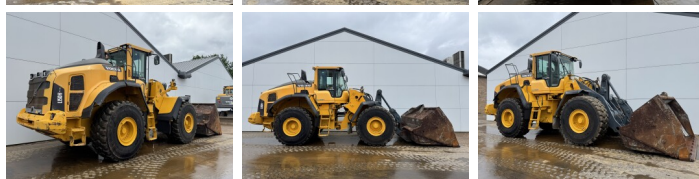

Volvo

Volvo L150H

BOSS
MACHINERY

€ 92.500excl.

Año **2015**
Número de referencia **BM007767**
Horas **10.395**

Algemeen

Tipo **L150H**
Ubicación **Veldhoven, Netherlands**
Certificaat **CE**

Descripción

Disponible a Boss Machinery! Esta Volvo L150H Wheel Loader de 2015 con 10395 horas de trabajo, tiene un motor de 220 kW. El peso total de Volvo L150H es 26100 kg y las dimensiones son 9.09 x 3.23 x 3.59. Además, L150H esta equipada con 3rd Function , Climate Control, Airco, Radio, Camera, Electrical Mirrors, Bluetooth. La Volvo Wheel Loader tiene un CE Certificación. Si necesita mas información de esta Volvo L150H o desea visitar nuestras instalaciones no dude en ponerse en contacto con nosotros.

Maten / Gewichten

Dimensiones L*A*A **9.09 x 3.23 x 3.59**
Peso **26100**

Technische informatie

Configuraciones de la unidad **4x4**

Motor informatie

arca del motor **Volvo**
Modelo de motor **D13J**
Cilindros **6**
Turbo
Capacidad en kW **220**

Banden / Rupsen

50% 50% **26.5R25**
50% 50% **26.5R25**