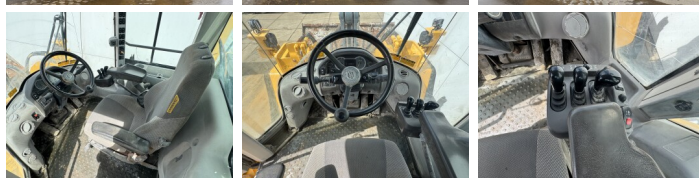

Volvo

Volvo L150H

BOSS
MACHINERY

€ 92.500excl.

Año **2015**
Número de referencia **BM007767**
Horas **10.395**

Algemeen

Tipo **L150H**
Ubicación **Veldhoven, Netherlands**
Certificaat **CE**

Descripción

Disponible a Boss Machinery! Esta Volvo L150H Wheel Loader de 2015 con 10395 horas de trabajo, tiene un motor de 220 kW. El peso total de Volvo L150H es 26100 kg y las dimensiones son 9.09 x 3.23 x 3.59. Además, L150H esta equipada con 3rd Function , Climate Control, Airco, Radio, Camera, Electrical Mirrors, Bluetooth. La Volvo Wheel Loader tiene un CE Certificación. Si necesita mas información de esta Volvo L150H o desea visitar nuestras instalaciones no dude en ponerse en contacto con nosotros.

Maten / Gewichten

Dimensiones L*A*A **9.09 x 3.23 x 3.59**
Peso **26100**

Technische informatie

Configuraciones de la unidad **4x4**

Motor informatie

arca del motor **Volvo**
Modelo de motor **D13J**
Cilindros **6**
Turbo
Capacidad en kW **220**

Banden / Rupsen

50% 50% **26.5R25**
50% 50% **26.5R25**