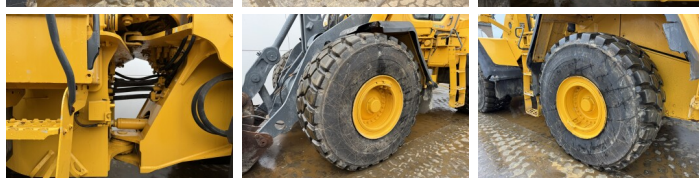

Volvo

Volvo L150H

BOSS
MACHINERY

€ 92.500excl.

Año **2015**
Número de referencia **BM007767**
Horas **10.395**

Algemeen

Tipo **L150H**
Ubicación **Veldhoven, Netherlands**
Certificaat **CE**

Descripción

Disponible a Boss Machinery! Esta Volvo L150H Wheel Loader de 2015 con 10395 horas de trabajo, tiene un motor de 220 kW. El peso total de Volvo L150H es 26100 kg y las dimensiones son 9.09 x 3.23 x 3.59. Además, L150H esta equipada con 3rd Function , Climate Control, Airco, Radio, Camera, Electrical Mirrors, Bluetooth. La Volvo Wheel Loader tiene un CE Certificación. Si necesita mas información de esta Volvo L150H o desea visitar nuestras instalaciones no dude en ponerse en contacto con nosotros.

Maten / Gewichten

Dimensiones L*A*A **9.09 x 3.23 x 3.59**
Peso **26100**

Technische informatie

Configuraciones de la unidad **4x4**

Motor informatie

arca del motor **Volvo**
Modelo de motor **D13J**
Cilindros **6**
Turbo
Capacidad en kW **220**

Banden / Rupsen

50% 50% **26.5R25**
50% 50% **26.5R25**