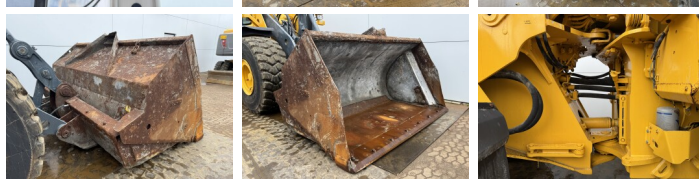

Volvo

Volvo L150H

BOSS
MACHINERY

€ 92.500excl.

Año **2015**
Número de referencia **BM007767**
Horas **10.395**

Algemeen

Tipo **L150H**
Ubicación **Veldhoven, Netherlands**
Certificaat **CE**

Descripción

Disponible a Boss Machinery! Esta Volvo L150H Wheel Loader de 2015 con 10395 horas de trabajo, tiene un motor de 220 kW. El peso total de Volvo L150H es 26100 kg y las dimensiones son 9.09 x 3.23 x 3.59. Además, L150H esta equipada con 3rd Function , Climate Control, Airco, Radio, Camera, Electrical Mirrors, Bluetooth. La Volvo Wheel Loader tiene un CE Certificación. Si necesita mas información de esta Volvo L150H o desea visitar nuestras instalaciones no dude en ponerse en contacto con nosotros.

Maten / Gewichten

Dimensiones L*A*A **9.09 x 3.23 x 3.59**
Peso **26100**

Technische informatie

Configuraciones de la unidad **4x4**

Motor informatie

arca del motor **Volvo**
Modelo de motor **D13J**
Cilindros **6**
Turbo
Capacidad en kW **220**

Banden / Rupsen

50% 50% **26.5R25**
50% 50% **26.5R25**