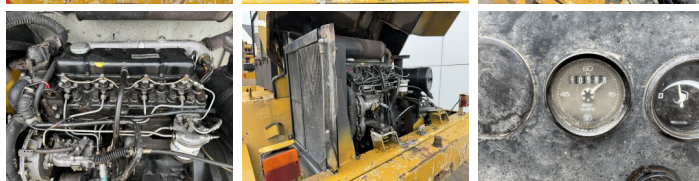

Caterpillar

Caterpillar Zeppelin ZL10B

BOSS

MACHINERY

€ 14.000excl.

Año **1992**
Número de referencia **BM007444**
Horas **10.566**

Algemeen

Tipo Zeppelin ZL10B
Ubicación Veldhoven, Netherlands
Disponibile a Boss Machinery! Esta Caterpillar Zeppelin ZL10B Wheel Loader de 1992 con 10566 horas de trabajo, tiene un motor de 47 kW. El peso total de Caterpillar Zeppelin ZL10B es 6300 kg y las dimensiones son 6.11 x 2.10 x 2.85. Además, Zeppelin ZL10B esta equipada con Acoplamiento rápido. Si necesita mas información de esta Caterpillar Zeppelin ZL10B o desea visitar nuestras instalaciones no dude en ponerse en contacto con nosotros.

Maten / Gewichten

Dimensiones L*A*A 6.11 x 2.10 x 2.85
Peso 6300

Technische informatie

Configuraciones de la unidad 4x4

Motor informatie

---

arca del motor Perkins
Cilindros 4
Turbo
Capacidad en kW 47

Banden / Rupsen

25% 25% 425/75R20
25% 25% 425/75R20