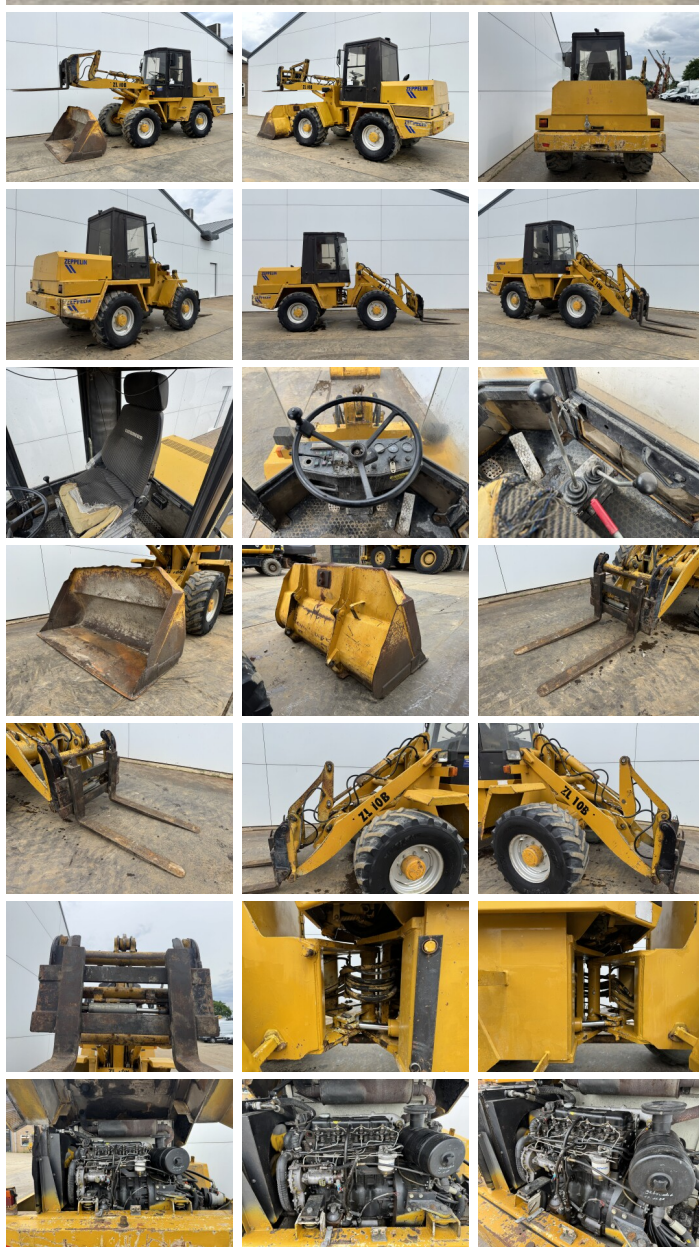

Caterpillar

Caterpillar Zeppelin ZL10B

BOSS

MACHINERY

€ 14.000excl.

Año **1992**
Número de referencia **BM007444**
Horas **10.566**

Algemeen

Tipo Zeppelin ZL10B
Ubicación Veldhoven, Netherlands
Disponibile a Boss Machinery! Esta Caterpillar Zeppelin ZL10B Wheel Loader de 1992 con 10566 horas de trabajo, tiene un motor de 47 kW. El peso total de Caterpillar Zeppelin ZL10B es 6300 kg y las dimensiones son 6.11 x 2.10 x 2.85. Además, Zeppelin ZL10B esta equipada con Acoplamiento rápido. Si necesita mas información de esta Caterpillar Zeppelin ZL10B o desea visitar nuestras instalaciones no dude en ponerse en contacto con nosotros.

Maten / Gewichten

Dimensiones L*A*A 6.11 x 2.10 x 2.85
Peso 6300

Technische informatie

Configuraciones de la unidad 4x4

Motor informatie

---

arca del motor Perkins
Cilindros 4
Turbo
Capacidad en kW 47

Banden / Rupsen

25% 25% 425/75R20
25% 25% 425/75R20