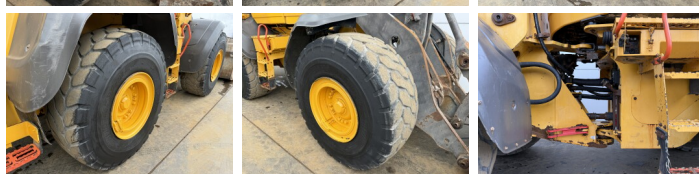

Disponible a Boss Machinery! Esta Volvo L120H Wheel Loader de 2018 con 13185 horas de trabajo, tiene un motor de 203 kW. El peso total de Volvo L120H es 21600 kg y las dimensiones son 8.22 x 3.00 x 3.66. Además, L120H esta equipada con Acoplamiento rápido, Climate Control, Aircó, Heated Seat, Camera, Radio, Electrical Mirrors, Bluetooth. La Volvo Wheel Loader tiene un CE Certificación. Si necesita mas información de esta Volvo L120H o desea visitar nuestras instalaciones no dude en ponerse en contacto con nosotros.

Banden / Rupsen

30% 30% **23.5R25**
30% 30% **23.5R25**

Opties

Acoplamiento rápido

Climate Control

Airco

Heated Seat

Camera