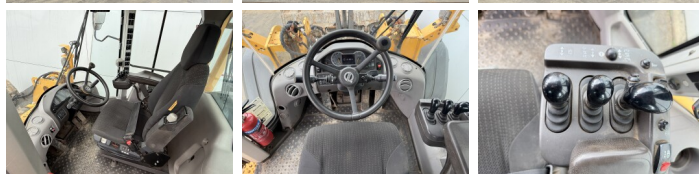

Disponible a Boss Machinery! Esta Volvo L120H Wheel Loader de 2018 con 13185 horas de trabajo, tiene un motor de 203 kW. El peso total de Volvo L120H es 21600 kg y las dimensiones son 8.22 x 3.00 x 3.66. Además, L120H esta equipada con Acoplamiento rápido, Climate Control, Aircó, Heated Seat, Camera, Radio, Electrical Mirrors, Bluetooth. La Volvo Wheel Loader tiene un CE Certificación. Si necesita mas información de esta Volvo L120H o desea visitar nuestras instalaciones no dude en ponerse en contacto con nosotros.

Banden / Rupsen

30% 30% **23.5R25**
30% 30% **23.5R25**

Opties

Acoplamiento rápido

Climate Control

Airco

Heated Seat

Camera