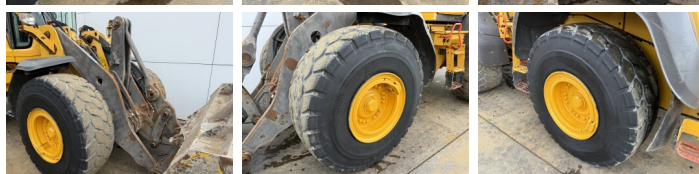

Disponible a Boss Machinery! Esta Volvo L120H Wheel Loader de 2018 con 13185 horas de trabajo, tiene un motor de 203 kW. El peso total de Volvo L120H es 21600 kg y las dimensiones son 8.22 x 3.00 x 3.66. Además, L120H esta equipada con Acoplamiento rápido, Climate Control, Aircó, Heated Seat, Camera, Radio, Electrical Mirrors, Bluetooth. La Volvo Wheel Loader tiene un CE Certificación. Si necesita mas información de esta Volvo L120H o desea visitar nuestras instalaciones no dude en ponerse en contacto con nosotros.

Maten / Gewichten

Dimensiones L*A*A **8.22 x 3.00 x 3.66**
Peso **21600**

Technische informatie

Configuraciones de la unidad **4x4**

Motor informatie

arca del motor **Volvo**
Modelo de motor **D8J**
Cilindros **6**
Turbo
Capacidad en kW **203**

Banden / Rupsen

30% 30% **23.5R25**
30% 30% **23.5R25**

Opties

Acoplamiento rápido

Climate Control

Airco

Heated Seat

Camera