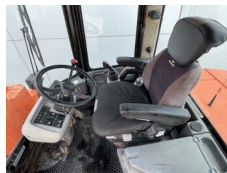

Schaeff

Schaeff ZL110

€ 14.000excl.

Año **1998**
Número de referencia **BM007445**
Horas **19.205**

Algemeen

Tipo **ZL110**
Ubicación **Veldhoven, Netherlands**
Certificaat **CE**

Descripción

Disponible a Boss Machinery! Esta Schaeff ZL110 Wheel Loader de 1998 con 19205 horas de trabajo, tiene un motor de 59 kW. El peso total de Schaeff ZL110 es 6300 kg y las dimensiones son 5.91 x 1.98 x 2.76. Además, ZL110 esta equipada con Acoplamiento rápido. La Schaeff Wheel Loader tiene un CE Certificación. Si necesita mas información de esta Schaeff ZL110 o desea visitar nuestras instalaciones no dude en ponerse en contacto con nosotros.

Maten / Gewichten

Dimensiones L*A*A **5.91 x 1.98 x 2.76**
Peso **6300**

Technische informatie

Configuraciones de la unidad **4x4**

Motor informatie

arca del motor **Perkins**
Modelo de motor **1004.4**
Cilindros **4**
Turbo
Capacidad en kW **59**

Banden / Rupsen

20% 20% **375/75R20**
20% 20% **375/75R20**

Opties

BOSS

MACHINERY