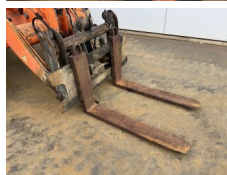

Schaeff

Schaeff ZL110

€ 14.000excl.

Año **1998**
Número de referencia **BM007445**
Horas **19.205**

Algemeen

Tipo **ZL110**
Ubicación **Veldhoven, Netherlands**
Certificaat **CE**

Descripción

Disponible a Boss Machinery! Esta Schaeff ZL110 Wheel Loader de 1998 con 19205 horas de trabajo, tiene un motor de 59 kW. El peso total de Schaeff ZL110 es 6300 kg y las dimensiones son 5.91 x 1.98 x 2.76. Además, ZL110 esta equipada con Acoplamiento rápido. La Schaeff Wheel Loader tiene un CE Certificación. Si necesita mas información de esta Schaeff ZL110 o desea visitar nuestras instalaciones no dude en ponerse en contacto con nosotros.

Maten / Gewichten

Dimensiones L*A*A **5.91 x 1.98 x 2.76**
Peso **6300**

Technische informatie

Configuraciones de la unidad **4x4**

Motor informatie

arca del motor **Perkins**
Modelo de motor **1004.4**
Cilindros **4**
Turbo
Capacidad en kW **59**

Banden / Rupsen

20% 20% **375/75R20**
20% 20% **375/75R20**

Opties

BOSS

MACHINERY

Acoplamiento rápido