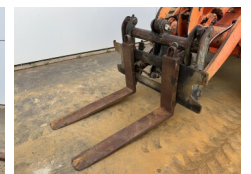

Schaeff

Schaeff ZL110

€ 14.000excl.

Año **1998**
Número de referencia **BM007445**
Horas **19.205**

Algemeen

Tipo **ZL110**
Ubicación **Veldhoven, Netherlands**
Certificaat **CE**

Descripción

Disponible a Boss Machinery! Esta Schaeff ZL110 Wheel Loader de 1998 con 19205 horas de trabajo, tiene un motor de 59 kW. El peso total de Schaeff ZL110 es 6300 kg y las dimensiones son 5.91 x 1.98 x 2.76. Además, ZL110 esta equipada con Acoplamiento rápido. La Schaeff Wheel Loader tiene un CE Certificación. Si necesita mas información de esta Schaeff ZL110 o desea visitar nuestras instalaciones no dude en ponerse en contacto con nosotros.

Maten / Gewichten

Dimensiones L*A*A **5.91 x 1.98 x 2.76**
Peso **6300**

Technische informatie

Configuraciones de la unidad **4x4**

Motor informatie

arca del motor **Perkins**
Modelo de motor **1004.4**
Cilindros **4**
Turbo
Capacidad en kW **59**

Banden / Rupsen

20% 20% **375/75R20**
20% 20% **375/75R20**

Opties

BOSS

MACHINERY

Acoplamiento rápido