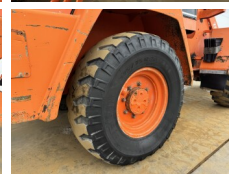

Schaeff

Schaeff ZL110

€ 14.000excl.

Año **1998**
Número de referencia **BM007445**
Horas **19.205**

Algemeen

Tipo **ZL110**
Ubicación **Veldhoven, Netherlands**
Certificaat **CE**

Descripción

Disponible a Boss Machinery! Esta Schaeff ZL110 Wheel Loader de 1998 con 19205 horas de trabajo, tiene un motor de 59 kW. El peso total de Schaeff ZL110 es 6300 kg y las dimensiones son 5.91 x 1.98 x 2.76. Además, ZL110 esta equipada con Acoplamiento rápido. La Schaeff Wheel Loader tiene un CE Certificación. Si necesita mas información de esta Schaeff ZL110 o desea visitar nuestras instalaciones no dude en ponerse en contacto con nosotros.

Maten / Gewichten

Dimensiones L*A*A **5.91 x 1.98 x 2.76**
Peso **6300**

Technische informatie

Configuraciones de la unidad **4x4**

Motor informatie

arca del motor **Perkins**
Modelo de motor **1004.4**
Cilindros **4**
Turbo
Capacidad en kW **59**

Banden / Rupsen

20% 20% **375/75R20**
20% 20% **375/75R20**

Opties

BOSS

MACHINERY

Acoplamiento rápido