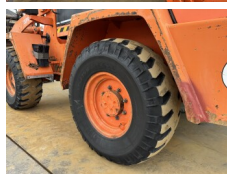

Schaeff

Schaeff ZL110

€ 14.000excl.

Año **1998**
Número de referencia **BM007445**
Horas **19.205**

Algemeen

Tipo **ZL110**
Ubicación **Veldhoven, Netherlands**
Certificaat **CE**

Descripción

Disponible a Boss Machinery! Esta Schaeff ZL110 Wheel Loader de 1998 con 19205 horas de trabajo, tiene un motor de 59 kW. El peso total de Schaeff ZL110 es 6300 kg y las dimensiones son 5.91 x 1.98 x 2.76. Además, ZL110 esta equipada con Acoplamiento rápido. La Schaeff Wheel Loader tiene un CE Certificación. Si necesita mas información de esta Schaeff ZL110 o desea visitar nuestras instalaciones no dude en ponerse en contacto con nosotros.

Maten / Gewichten

Dimensiones L*A*A **5.91 x 1.98 x 2.76**
Peso **6300**

Technische informatie

Configuraciones de la unidad **4x4**

Motor informatie

arca del motor **Perkins**
Modelo de motor **1004.4**
Cilindros **4**
Turbo
Capacidad en kW **59**

Banden / Rupsen

20% 20% **375/75R20**
20% 20% **375/75R20**

Opties

BOSS

MACHINERY

Acoplamiento rápido