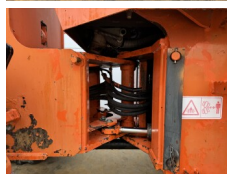

Schaeff

Schaeff ZL110

€ 14.000excl.

Año **1998**
Número de referencia **BM007445**
Horas **19.205**

Algemeen

Tipo **ZL110**
Ubicación **Veldhoven, Netherlands**
Certificaat **CE**

Descripción

Disponible a Boss Machinery! Esta Schaeff ZL110 Wheel Loader de 1998 con 19205 horas de trabajo, tiene un motor de 59 kW. El peso total de Schaeff ZL110 es 6300 kg y las dimensiones son 5.91 x 1.98 x 2.76. Además, ZL110 esta equipada con Acoplamiento rápido. La Schaeff Wheel Loader tiene un CE Certificación. Si necesita mas información de esta Schaeff ZL110 o desea visitar nuestras instalaciones no dude en ponerse en contacto con nosotros.

Maten / Gewichten

Dimensiones L*A*A **5.91 x 1.98 x 2.76**
Peso **6300**

Technische informatie

Configuraciones de la unidad **4x4**

Motor informatie

arca del motor **Perkins**
Modelo de motor **1004.4**
Cilindros **4**
Turbo
Capacidad en kW **59**

Banden / Rupsen

20% 20% **375/75R20**
20% 20% **375/75R20**

Opties

BOSS

MACHINERY

Acoplamiento rápido