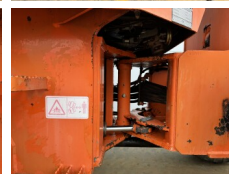

Schaeff

Schaeff ZL110

€ 14.000excl.

Año **1998**
Número de referencia **BM007445**
Horas **19.205**

Algemeen

Tipo **ZL110**
Ubicación **Veldhoven, Netherlands**
Certificaat **CE**

Descripción

Disponible a Boss Machinery! Esta Schaeff ZL110 Wheel Loader de 1998 con 19205 horas de trabajo, tiene un motor de 59 kW. El peso total de Schaeff ZL110 es 6300 kg y las dimensiones son 5.91 x 1.98 x 2.76. Además, ZL110 esta equipada con Acoplamiento rápido. La Schaeff Wheel Loader tiene un CE Certificación. Si necesita mas información de esta Schaeff ZL110 o desea visitar nuestras instalaciones no dude en ponerse en contacto con nosotros.

Maten / Gewichten

Dimensiones L*A*A **5.91 x 1.98 x 2.76**
Peso **6300**

Technische informatie

Configuraciones de la unidad **4x4**

Motor informatie

arca del motor **Perkins**
Modelo de motor **1004.4**
Cilindros **4**
Turbo
Capacidad en kW **59**

Banden / Rupsen

20% 20% **375/75R20**
20% 20% **375/75R20**

Opties

BOSS

MACHINERY

Acoplamiento rápido