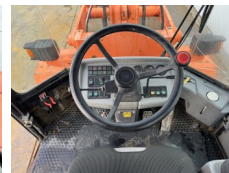

Schaeff

Schaeff ZL110

€ 14.000excl.

Año **1998**
Número de referencia **BM007445**
Horas **19.205**

Algemeen

Tipo **ZL110**
Ubicación **Veldhoven, Netherlands**
Certificaat **CE**

Descripción

Disponible a Boss Machinery! Esta Schaeff ZL110 Wheel Loader de 1998 con 19205 horas de trabajo, tiene un motor de 59 kW. El peso total de Schaeff ZL110 es 6300 kg y las dimensiones son 5.91 x 1.98 x 2.76. Además, ZL110 esta equipada con Acoplamiento rápido. La Schaeff Wheel Loader tiene un CE Certificación. Si necesita mas información de esta Schaeff ZL110 o desea visitar nuestras instalaciones no dude en ponerse en contacto con nosotros.

Maten / Gewichten

Dimensiones L*A*A **5.91 x 1.98 x 2.76**
Peso **6300**

Technische informatie

Configuraciones de la unidad **4x4**

Motor informatie

arca del motor **Perkins**
Modelo de motor **1004.4**
Cilindros **4**
Turbo
Capacidad en kW **59**

Banden / Rupsen

20% 20% **375/75R20**
20% 20% **375/75R20**

Opties

BOSS

MACHINERY