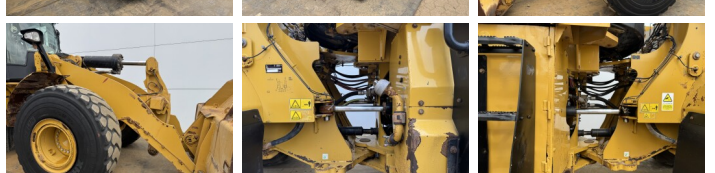

Caterpillar

Caterpillar 972M

BOSS
MACHINERY

€ 46.500excl.

Año **2015**
Número de referencia **BM007483**
Horas **26.952**

Algemeen

Tipo **972M**
Ubicación **Veldhoven, Netherlands**
Certificaat **CE**

Descripción

Disponible a Boss Machinery! Esta Caterpillar 972M Wheel Loader de 2015 con 26952 horas de trabajo, tiene un motor de 247 kW. El peso total de Caterpillar 972M es 24800 kg y las dimensiones son 9.83 x 3.21 x 3.68. Además, 972M esta equipada con Radio, Airco, Climate Control, Camera. La Caterpillar Wheel Loader tiene un CE Certificación. Si necesita mas información de esta Caterpillar 972M o desea visitar nuestras instalaciones no dude en ponerse en contacto con nosotros.

Maten / Gewichten

Dimensiones L*A*A **9.83 x 3.21 x 3.68**
Peso **24800**

Technische informatie

Configuraciones de la unidad **4x4**

Motor informatie

arca del motor **Caterpillar**
Modelo de motor **C9.3**
Cilindros **6**
Turbo
Capacidad en kW **247**

Banden / Rupsen

45% 45% **26.5R25**
45% 45% **26.5R25**

Opties