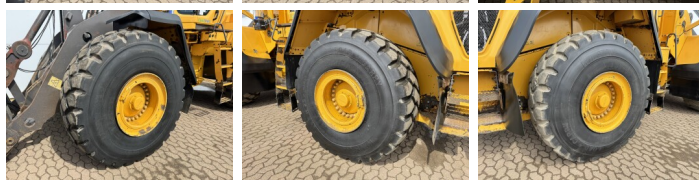

Disponible a Boss Machinery! Esta Volvo L180G Wheel Loader de 2012 con 15952 horas de trabajo, tiene un motor de 245 kW. El peso total de Volvo L180G es 29700 kg y las dimensiones son 9.03 x 3.41 x 3.53. Además, L180G esta equipada con Camera, Radio, Electrical Mirrors, Heated Mirrors, Bluetooth, Acoplamiento rápido, Climate Control, Airco, Heated Seat, Engrase central. La Volvo Wheel Loader tiene un CE Certificación. Si necesita mas información de esta Volvo L180G o desea visitar nuestras instalaciones no dude en ponerse en contacto con nosotros.

Maten / Gewichten

Dimensiones L*A*A **9.03 x 3.41 x 3.53**
Peso **29700**

Technische informatie

German Machine
Configuraciones de la unidad **4x4**

Motor informatie

arca del motor **Volvo**
Modelo de motor **D13H**
Cilindros **6**
Turbo
Capacidad en kW **245**

Banden / Rupsen

20% 20% **26.5R25**

20% 20%

26.5R25

Opties

Camera

Radio

Electrical Mirrors