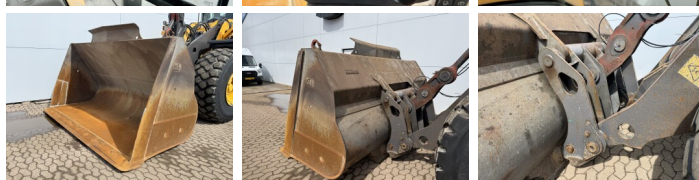

Disponible a Boss Machinery! Esta Volvo L180G Wheel Loader de 2012 con 15952 horas de trabajo, tiene un motor de 245 kW. El peso total de Volvo L180G es 29700 kg y las dimensiones son 9.03 x 3.41 x 3.53. Además, L180G esta equipada con Camera, Radio, Electrical Mirrors, Heated Mirrors, Bluetooth, Acoplamiento rápido, Climate Control, Airco, Heated Seat, Engrase central. La Volvo Wheel Loader tiene un CE Certificación. Si necesita mas información de esta Volvo L180G o desea visitar nuestras instalaciones no dude en ponerse en contacto con nosotros.

Maten / Gewichten

Dimensiones L*A*A **9.03 x 3.41 x 3.53**
Peso **29700**

Technische informatie

German Machine
Configuraciones de la unidad **4x4**

Motor informatie

arca del motor **Volvo**
Modelo de motor **D13H**
Cilindros **6**
Turbo
Capacidad en kW **245**

Banden / Rupsen

20% 20% **26.5R25**

20% 20%

26.5R25

Opties

Camera

Radio

Electrical Mirrors