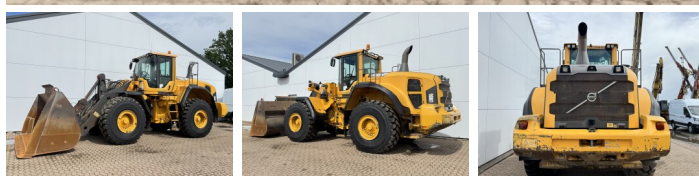

Volvo

Volvo L180G

BOSS
MACHINERY

€ 72.500excl.

Año **2012**
Número de referencia **BM007735**
Horas **15.952**

Algemeen

Tipo **L180G**
Ubicación **Veldhoven, Netherlands**
Certificaat **CE**

Descripción

Disponible a Boss Machinery! Esta Volvo L180G Wheel Loader de 2012 con 15952 horas de trabajo, tiene un motor de 245 kW. El peso total de Volvo L180G es 29700 kg y las dimensiones son 9.03 x 3.41 x 3.53. Además, L180G esta equipada con Camera, Radio, Electrical Mirrors, Heated Mirrors, Bluetooth, Acoplamiento rápido, Climate Control, Airco, Heated Seat, Engrase central. La Volvo Wheel Loader tiene un CE Certificación. Si necesita mas información de esta Volvo L180G o desea visitar nuestras instalaciones no dude en ponerse en contacto con nosotros.

Maten / Gewichten

Dimensiones L*A*A **9.03 x 3.41 x 3.53**
Peso **29700**

Technische informatie

German Machine
Configuraciones de la unidad **4x4**

Motor informatie

arca del motor **Volvo**
Modelo de motor **D13H**
Cilindros **6**
Turbo
Capacidad en kW **245**

Banden / Rupsen

20% 20% **26.5R25**