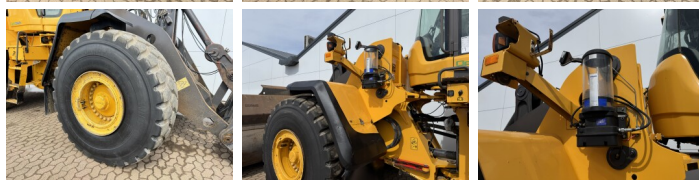

Disponible a Boss Machinery! Esta Volvo L180G Wheel Loader de 2012 con 15952 horas de trabajo, tiene un motor de 245 kW. El peso total de Volvo L180G es 29700 kg y las dimensiones son 9.03 x 3.41 x 3.53. Además, L180G esta equipada con Camera, Radio, Electrical Mirrors, Heated Mirrors, Bluetooth, Acoplamiento rápido, Climate Control, Airco, Heated Seat, Engrase central. La Volvo Wheel Loader tiene un CE Certificación. Si necesita mas información de esta Volvo L180G o desea visitar nuestras instalaciones no dude en ponerse en contacto con nosotros.

Banden / Rupsen

20% 20% **26.5R25**

20% 20%

26.5R25

Opties

Camera

Radio

Electrical Mirrors