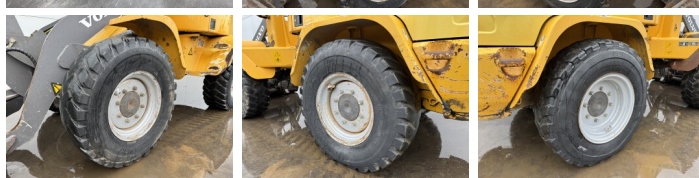

Volvo

Volvo L30B

€ 19.500excl.

Año **2008**
Número de referencia **BC000320**
Horas **9.617**

Algemeen

Tipo **L30B**
Ubicación **Veldhoven, Netherlands**
Certificaat **CE**
Descripción **Disponible a Boss Machinery! Esta Volvo L30B Wheel Loader de 2008 con 9617 horas de trabajo, tiene un motor de 52 kW. El peso total de Volvo L30B es 6650 kg y las dimensiones son 5.41 x 1.92 x 2.83. Además, L30B esta equipada con Acoplamiento rápido. La Volvo Wheel Loader tiene un CE Certificación. Si necesita mas información de esta Volvo L30B o desea visitar nuestras instalaciones no dude en ponerse en contacto con nosotros.**

Maten / Gewichten

Peso **6650**
Dimensiones L*A*A **5.41 x 1.92 x 2.83**

Technische informatie

Configuraciones de la unidad **4x4**

Motor informatie

arca del motor **Volvo**
Modelo de motor **D3.6DC**
Cilindros **4**
Turbo
Capacidad en kW **52**

Banden / Rupsen

15% 15% **335/80R20**
15% 15% **335/80R20**

Opties

BOSS
MACHINERY