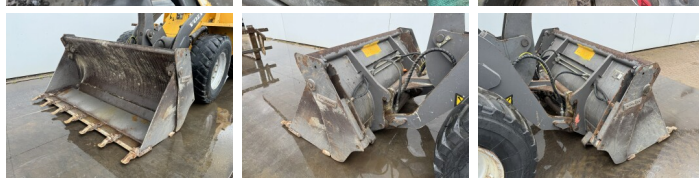

Volvo

Volvo L30B

€ 19.500excl.

Año **2008**
Número de referencia **BC000320**
Horas **9.617**

Algemeen

Tipo **L30B**
Ubicación **Veldhoven, Netherlands**
Certificaat **CE**
Descripción **Disponible a Boss Machinery! Esta Volvo L30B Wheel Loader de 2008 con 9617 horas de trabajo, tiene un motor de 52 kW. El peso total de Volvo L30B es 6650 kg y las dimensiones son 5.41 x 1.92 x 2.83. Además, L30B esta equipada con Acoplamiento rápido. La Volvo Wheel Loader tiene un CE Certificación. Si necesita mas información de esta Volvo L30B o desea visitar nuestras instalaciones no dude en ponerse en contacto con nosotros.**

Maten / Gewichten

Peso **6650**
Dimensiones L*A*A **5.41 x 1.92 x 2.83**

Technische informatie

Configuraciones de la unidad **4x4**

Motor informatie

arca del motor **Volvo**
Modelo de motor **D3.6DC**
Cilindros **4**
Turbo
Capacidad en kW **52**

Banden / Rupsen

15% 15% **335/80R20**
15% 15% **335/80R20**

Opties

BOSS
MACHINERY