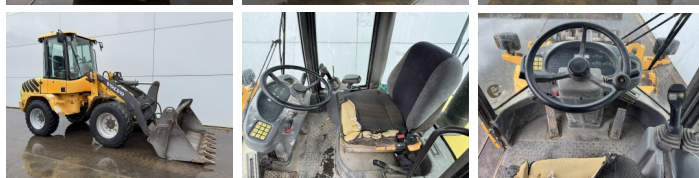

Volvo

Volvo L30B

€ 19.500excl.

Año **2008**
Número de referencia **BC000320**
Horas **9.617**

Algemeen

Tipo **L30B**
Ubicación **Veldhoven, Netherlands**
Certificaat **CE**
Descripción **Disponible a Boss Machinery! Esta Volvo L30B Wheel Loader de 2008 con 9617 horas de trabajo, tiene un motor de 52 kW. El peso total de Volvo L30B es 6650 kg y las dimensiones son 5.41 x 1.92 x 2.83. Además, L30B esta equipada con Acoplamiento rápido. La Volvo Wheel Loader tiene un CE Certificación. Si necesita mas información de esta Volvo L30B o desea visitar nuestras instalaciones no dude en ponerse en contacto con nosotros.**

Maten / Gewichten

Peso **6650**
Dimensiones L*A*A **5.41 x 1.92 x 2.83**

Technische informatie

Configuraciones de la unidad **4x4**

Motor informatie

arca del motor **Volvo**
Modelo de motor **D3.6DC**
Cilindros **4**
Turbo
Capacidad en kW **52**

Banden / Rupsen

15% 15% **335/80R20**
15% 15% **335/80R20**

Opties

BOSS
MACHINERY