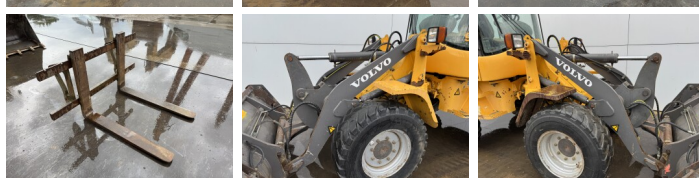

Volvo

Volvo L30B

€ 19.500excl.

Año **2008**
Número de referencia **BC000320**
Horas **9.617**

Algemeen

Tipo **L30B**
Ubicación **Veldhoven, Netherlands**
Certificaat **CE**
Descripción **Disponible a Boss Machinery! Esta Volvo L30B Wheel Loader de 2008 con 9617 horas de trabajo, tiene un motor de 52 kW. El peso total de Volvo L30B es 6650 kg y las dimensiones son 5.41 x 1.92 x 2.83. Además, L30B esta equipada con Acoplamiento rápido. La Volvo Wheel Loader tiene un CE Certificación. Si necesita mas información de esta Volvo L30B o desea visitar nuestras instalaciones no dude en ponerse en contacto con nosotros.**

Maten / Gewichten

Peso **6650**
Dimensiones L*A*A **5.41 x 1.92 x 2.83**

Technische informatie

Configuraciones de la unidad **4x4**

Motor informatie

arca del motor **Volvo**
Modelo de motor **D3.6DC**
Cilindros **4**
Turbo
Capacidad en kW **52**

Banden / Rupsen

15% 15% **335/80R20**
15% 15% **335/80R20**

Opties

BOSS
MACHINERY