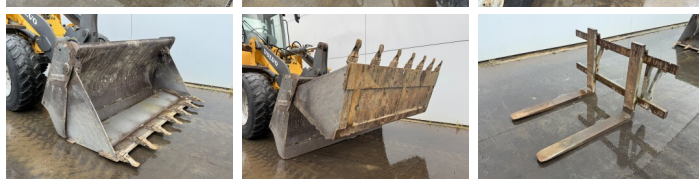

Volvo

Volvo L30B

€ 19.500excl.

Año **2008**
Número de referencia **BC000320**
Horas **9.617**

Algemeen

Tipo **L30B**
Ubicación **Veldhoven, Netherlands**
Certificaat **CE**
Descripción **Disponible a Boss Machinery! Esta Volvo L30B Wheel Loader de 2008 con 9617 horas de trabajo, tiene un motor de 52 kW. El peso total de Volvo L30B es 6650 kg y las dimensiones son 5.41 x 1.92 x 2.83. Además, L30B esta equipada con Acoplamiento rápido. La Volvo Wheel Loader tiene un CE Certificación. Si necesita mas información de esta Volvo L30B o desea visitar nuestras instalaciones no dude en ponerse en contacto con nosotros.**

Maten / Gewichten

Peso **6650**
Dimensiones L*A*A **5.41 x 1.92 x 2.83**

Technische informatie

Configuraciones de la unidad **4x4**

Motor informatie

arca del motor **Volvo**
Modelo de motor **D3.6DC**
Cilindros **4**
Turbo
Capacidad en kW **52**

Banden / Rupsen

15% 15% **335/80R20**
15% 15% **335/80R20**

Opties

BOSS
MACHINERY