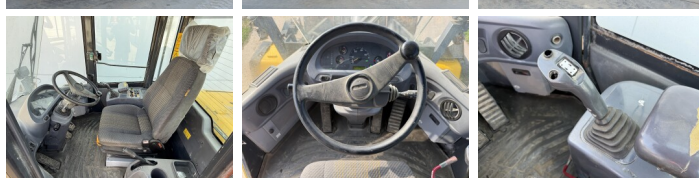

Komatsu

Komatsu WA200PZ-6

€ 24.500excl.

Año **2010**
Número de referencia **BC000319**
Horas **8.964**

Algemeen

Tipo **WA200PZ-6**
Ubicación **Veldhoven, Netherlands**
Certificaat **CE**

Descripción

Disponible a Boss Machinery! Esta Komatsu WA200PZ-6 Wheel Loader de 2010 con 8964 horas de trabajo, tiene un motor de 95 kW. El peso total de Komatsu WA200PZ-6 es 12600 kg y las dimensiones son 7.15 x 2.53 x 3.20. Además, WA200PZ-6 esta equipada con Radio, Airco, Climate Control, Bluetooth, Engrase central. La Komatsu Wheel Loader tiene un CE Certificación. Si necesita mas información de esta Komatsu WA200PZ-6 o desea visitar nuestras instalaciones no dude en ponerse en contacto con nosotros.

Maten / Gewichten

Peso **12600**
Dimensiones L*A*A **7.15 x 2.53 x 3.20**

Technische informatie

Configuraciones de la unidad **4x4**

Motor informatie

arca del motor **Komatsu**
Modelo de motor **SAA4D107E-1**
Cilindros **4**
Turbo
Capacidad en kW **95**

Banden / Rupsen

10% 10% **20.5R25**
10% 10% **20.5R25**

BOSS

MACHINERY

Opties

Radio

Airco

Climate Control