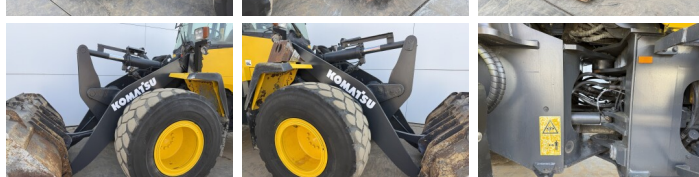

Komatsu

Komatsu WA200PZ-6

€ 24.500excl.

Año **2010**
Número de referencia **BC000319**
Horas **8.964**

Algemeen

Tipo **WA200PZ-6**
Ubicación **Veldhoven, Netherlands**
Certificaat **CE**

Descripción

Disponible a Boss Machinery! Esta Komatsu WA200PZ-6 Wheel Loader de 2010 con 8964 horas de trabajo, tiene un motor de 95 kW. El peso total de Komatsu WA200PZ-6 es 12600 kg y las dimensiones son 7.15 x 2.53 x 3.20. Además, WA200PZ-6 esta equipada con Radio, Airco, Climate Control, Bluetooth, Engrase central. La Komatsu Wheel Loader tiene un CE Certificación. Si necesita mas información de esta Komatsu WA200PZ-6 o desea visitar nuestras instalaciones no dude en ponerse en contacto con nosotros.

Maten / Gewichten

Peso **12600**
Dimensiones L*A*A **7.15 x 2.53 x 3.20**

Technische informatie

Configuraciones de la unidad **4x4**

Motor informatie

arca del motor **Komatsu**
Modelo de motor **SAA4D107E-1**
Cilindros **4**
Turbo
Capacidad en kW **95**

Banden / Rupsen

10% 10% **20.5R25**
10% 10% **20.5R25**

BOSS

MACHINERY

Opties

Radio

Airco

Climate Control