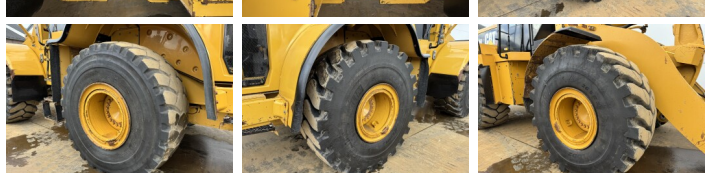

Caterpillar

Caterpillar 972H

BOSS
MACHINERY

Año **2006**
Número de referencia **BM007440**
Horas **21.315**

Algemeen

Tipo **972H**
Ubicación **Veldhoven, Netherlands**
Certificaat **CE**

Descripción

Disponibile a Boss Machinery! Esta Caterpillar 972H Wheel Loader de 2006 con 21315 horas de trabajo, tiene un motor de 214 kW. El peso total de Caterpillar 972H es 26100 kg y las dimensiones son 9.73 x 3.26 x 3.58. Además, 972H esta equipada con Airco, Radio, Bluetooth, Engrase central. La Caterpillar Wheel Loader tiene un CE Certificación. Si necesita mas información de esta Caterpillar 972H o desea visitar nuestras instalaciones no dude en ponerse en contacto con nosotros.

Maten / Gewichten

Peso **26100**
Dimensiones L*A*A **9.73 x 3.26 x 3.58**

Technische informatie

Configuraciones de la unidad **4x4**

Motor informatie

arca del motor **Caterpillar**
Modelo de motor **C13**
Cilindros **6**
Turbo
Capacidad en kW **214**

Banden / Rupsen

90% 90% **26.5R25**
10% 90% **26.5R25**

Opties

Airco
Radio

Bluetooth
Engrase central