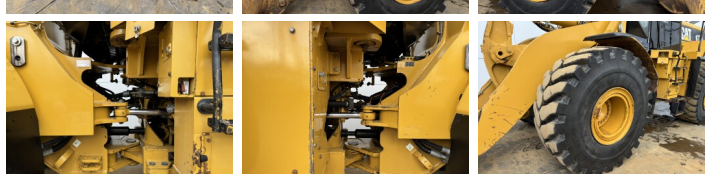

Caterpillar

Caterpillar 972H

BOSS
MACHINERY

Año **2006**
Número de referencia **BM007440**
Horas **21.315**

Algemeen

Tipo **972H**
Ubicación **Veldhoven, Netherlands**
Certificaat **CE**

Descripción

Disponibile a Boss Machinery! Esta Caterpillar 972H Wheel Loader de 2006 con 21315 horas de trabajo, tiene un motor de 214 kW. El peso total de Caterpillar 972H es 26100 kg y las dimensiones son 9.73 x 3.26 x 3.58. Además, 972H esta equipada con Airco, Radio, Bluetooth, Engrase central. La Caterpillar Wheel Loader tiene un CE Certificación. Si necesita mas información de esta Caterpillar 972H o desea visitar nuestras instalaciones no dude en ponerse en contacto con nosotros.

Maten / Gewichten

Peso **26100**
Dimensiones L*A*A **9.73 x 3.26 x 3.58**

Technische informatie

Configuraciones de la unidad **4x4**

Motor informatie

arca del motor **Caterpillar**
Modelo de motor **C13**
Cilindros **6**
Turbo
Capacidad en kW **214**

Banden / Rupsen

90% 90% **26.5R25**
10% 90% **26.5R25**

Opties

Airco
Radio

Bluetooth
Engrase central