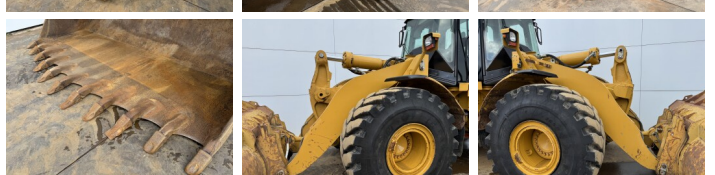

Caterpillar

Caterpillar 972H

BOSS
MACHINERY

Año **2006**
Número de referencia **BM007440**
Horas **21.315**

Algemeen

Tipo **972H**
Ubicación **Veldhoven, Netherlands**
Certificaat **CE**

Descripción

Disponibile a Boss Machinery! Esta Caterpillar 972H Wheel Loader de 2006 con 21315 horas de trabajo, tiene un motor de 214 kW. El peso total de Caterpillar 972H es 26100 kg y las dimensiones son 9.73 x 3.26 x 3.58. Además, 972H esta equipada con Airco, Radio, Bluetooth, Engrase central. La Caterpillar Wheel Loader tiene un CE Certificación. Si necesita mas información de esta Caterpillar 972H o desea visitar nuestras instalaciones no dude en ponerse en contacto con nosotros.

Maten / Gewichten

Peso **26100**
Dimensiones L*A*A **9.73 x 3.26 x 3.58**

Technische informatie

Configuraciones de la unidad **4x4**

Motor informatie

arca del motor **Caterpillar**
Modelo de motor **C13**
Cilindros **6**
Turbo
Capacidad en kW **214**

Banden / Rupsen

90% 90% **26.5R25**
10% 90% **26.5R25**

Opties

Airco
Radio

Bluetooth
Engrase central