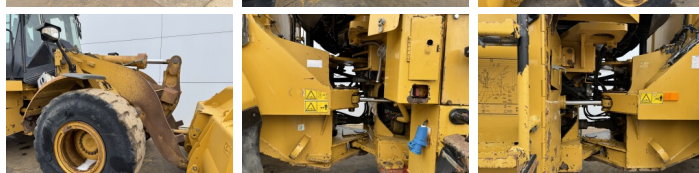

Caterpillar

Caterpillar 950H

BOSS
MACHINERY

€ 39.500excl.

Año **2011**
Número de referencia **BM007512**
Horas **20.604**

Algemeen

Tipo **950H**
Ubicación **Veldhoven, Netherlands**
Certificaat **CE**

Descripción

Disponible a Boss Machinery! Esta Caterpillar 950H Wheel Loader de 2011 con 20604 horas de trabajo, tiene un motor de 146 kW. El peso total de Caterpillar 950H es 18500 kg y las dimensiones son 8.09 x 3.07 x 3.44. Además, 950H esta equipada con Bluetooth, Radio, Airco, Camera, Engrase central. La Caterpillar Wheel Loader tiene un CE Certificación. Si necesita mas información de esta Caterpillar 950H o desea visitar nuestras instalaciones no dude en ponerse en contacto con nosotros.

Maten / Gewichten

Dimensiones L*A*A **8.09 x 3.07 x 3.44**
Peso **18500**

Technische informatie

Configuraciones de la unidad **4x4**

Motor informatie

arca del motor **Caterpillar**
Modelo de motor **C7**
Cilindros **6**
Turbo
Capacidad en kW **146**

Banden / Rupsen

15% 15% **23.5R25**
15% 15% **23.5R25**

Opties

Bluetooth

Radio

Airco

Camera

Engrase central