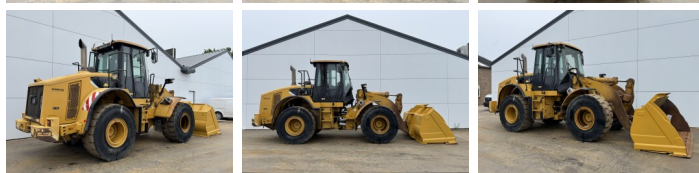

Caterpillar

Caterpillar 950H

BOSS
MACHINERY

€ 39.500excl.

Año **2011**
Número de referencia **BM007512**
Horas **20.604**

Algemeen

Tipo **950H**
Ubicación **Veldhoven, Netherlands**
Certificaat **CE**

Descripción

Disponible a Boss Machinery! Esta Caterpillar 950H Wheel Loader de 2011 con 20604 horas de trabajo, tiene un motor de 146 kW. El peso total de Caterpillar 950H es 18500 kg y las dimensiones son 8.09 x 3.07 x 3.44. Además, 950H esta equipada con Bluetooth, Radio, Airco, Camera, Engrase central. La Caterpillar Wheel Loader tiene un CE Certificación. Si necesita mas información de esta Caterpillar 950H o desea visitar nuestras instalaciones no dude en ponerse en contacto con nosotros.

Maten / Gewichten

Dimensiones L*A*A **8.09 x 3.07 x 3.44**
Peso **18500**

Technische informatie

Configuraciones de la unidad **4x4**

Motor informatie

arca del motor **Caterpillar**
Modelo de motor **C7**
Cilindros **6**
Turbo
Capacidad en kW **146**

Banden / Rupsen

15% 15% **23.5R25**
15% 15% **23.5R25**

Opties

Bluetooth

Radio

Airco

Camera

Engrase central