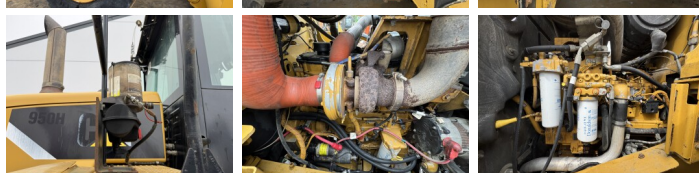

Caterpillar

Caterpillar 950H

BOSS
MACHINERY

€ 39.500excl.

Año **2011**
Número de referencia **BM007512**
Horas **20.604**

Algemeen

Tipo **950H**
Ubicación **Veldhoven, Netherlands**
Certificaat **CE**

Descripción

Disponible a Boss Machinery! Esta Caterpillar 950H Wheel Loader de 2011 con 20604 horas de trabajo, tiene un motor de 146 kW. El peso total de Caterpillar 950H es 18500 kg y las dimensiones son 8.09 x 3.07 x 3.44. Además, 950H esta equipada con Bluetooth, Radio, Airco, Camera, Engrase central. La Caterpillar Wheel Loader tiene un CE Certificación. Si necesita mas información de esta Caterpillar 950H o desea visitar nuestras instalaciones no dude en ponerse en contacto con nosotros.

Maten / Gewichten

Dimensiones L*A*A **8.09 x 3.07 x 3.44**
Peso **18500**

Technische informatie

Configuraciones de la unidad **4x4**

Motor informatie

arca del motor **Caterpillar**
Modelo de motor **C7**
Cilindros **6**
Turbo
Capacidad en kW **146**

Banden / Rupsen

15% 15% **23.5R25**
15% 15% **23.5R25**

Opties

Bluetooth

Radio

Airco

Camera

Engrase central