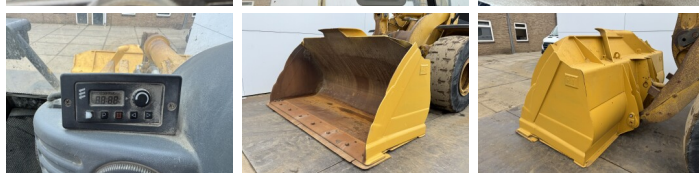

Caterpillar

Caterpillar 950H

BOSS
MACHINERY

€ 39.500excl.

Año **2011**
Número de referencia **BM007512**
Horas **20.604**

Algemeen

Tipo **950H**
Ubicación **Veldhoven, Netherlands**
Certificaat **CE**

Descripción

Disponible a Boss Machinery! Esta Caterpillar 950H Wheel Loader de 2011 con 20604 horas de trabajo, tiene un motor de 146 kW. El peso total de Caterpillar 950H es 18500 kg y las dimensiones son 8.09 x 3.07 x 3.44. Además, 950H esta equipada con Bluetooth, Radio, Airco, Camera, Engrase central. La Caterpillar Wheel Loader tiene un CE Certificación. Si necesita mas información de esta Caterpillar 950H o desea visitar nuestras instalaciones no dude en ponerse en contacto con nosotros.

Maten / Gewichten

Dimensiones L*A*A **8.09 x 3.07 x 3.44**
Peso **18500**

Technische informatie

Configuraciones de la unidad **4x4**

Motor informatie

arca del motor **Caterpillar**
Modelo de motor **C7**
Cilindros **6**
Turbo
Capacidad en kW **146**

Banden / Rupsen

15% 15% **23.5R25**
15% 15% **23.5R25**

Opties

Bluetooth

Radio

Airco

Camera

Engrase central