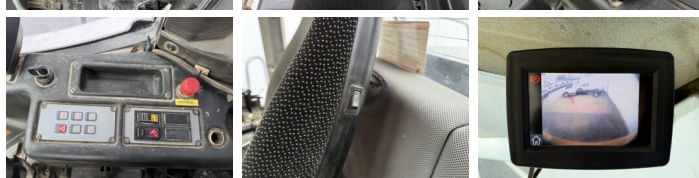

Disponible a Boss Machinery! Esta Liebherr L580 Wheel Loader de 2013 con 12113 horas de trabajo, tiene un motor de 215 kW. El peso total de Liebherr L580 es 29000 kg y las dimensiones son 10.10 x 3.24 x 3.58. Además, L580 esta equipada con Camera, Acoplamiento rápido, Heated Seat, Radio. La Liebherr Wheel Loader tiene un CE Certificación. Si necesita mas información de esta Liebherr L580 o desea visitar nuestras instalaciones no dude en ponerse en contacto con nosotros.

Maten / Gewichten

Peso **29000**
Dimensiones L*A*A **10.10 x 3.24 x 3.58**

Technische informatie

Configuraciones de la unidad **4x4**

Motor informatie

arca del motor **Liebherr**
Modelo de motor **D936 A7**
Cilindros **6**
Turbo
Capacidad en kW **215**

Banden / Rupsen

80% 80% **26.5R25**
80% 80% **26.5R25**

Opties

Camera

Acoplamiento rápido

Heated Seat

Radio