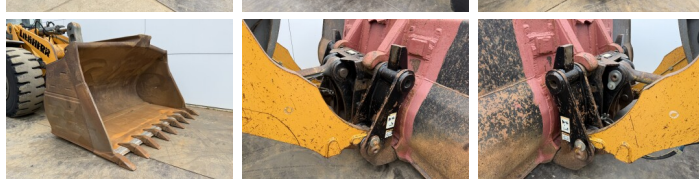

Disponible a Boss Machinery! Esta Liebherr L580 Wheel Loader de 2013 con 12113 horas de trabajo, tiene un motor de 215 kW. El peso total de Liebherr L580 es 29000 kg y las dimensiones son 10.10 x 3.24 x 3.58. Además, L580 esta equipada con Camera, Acoplamiento rápido, Heated Seat, Radio. La Liebherr Wheel Loader tiene un CE Certificación. Si necesita mas información de esta Liebherr L580 o desea visitar nuestras instalaciones no dude en ponerse en contacto con nosotros.

Maten / Gewichten

Peso **29000**
Dimensiones L*A*A **10.10 x 3.24 x 3.58**

Technische informatie

Configuraciones de la unidad **4x4**

Motor informatie

arca del motor **Liebherr**
Modelo de motor **D936 A7**
Cilindros **6**
Turbo
Capacidad en kW **215**

Banden / Rupsen

80% 80% **26.5R25**
80% 80% **26.5R25**

Opties

Camera

Acoplamiento rápido

Heated Seat

Radio