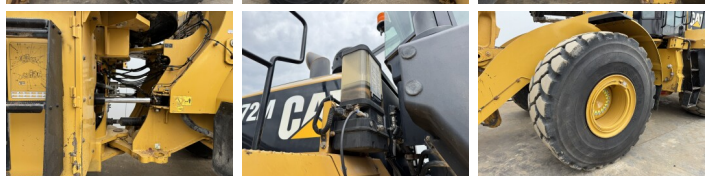

Disponible a Boss Machinery! Esta Caterpillar 972M Wheel Loader de 2015 con 21641 horas de trabajo, tiene un motor de 247 kW. El peso total de Caterpillar 972M es 24800 kg y las dimensiones son 9.75 x 3.25 x 3.58. Además, 972M esta equipada con Electrical Mirrors, Bluetooth, Radio, Climate Control, Airco, Heated Seat, Camera, Joystick steering, Engrase central. La Caterpillar Wheel Loader tiene un CE Certificación. Si necesita mas información de esta Caterpillar 972M o desea visitar nuestras instalaciones no dude en ponerse en contacto con nosotros.

Maten / Gewichten

Dimensiones L*A*A **9.75 x 3.25 x 3.58**
Peso **24800**

Technische informatie

Configuraciones de la unidad **4x4**

Motor informatie

arca del motor **Caterpillar**
Modelo de motor **C9.3**
Cilindros **6**
Turbo
Capacidad en kW **247**

Banden / Rupsen

60% 60% **26.5R25**
60% 60% **26.5R25**

Opties

Electrical Mirrors

Bluetooth

Radio

Climate Control

Airco

Heated Seat

Camera

Joystick steering

Engrase central