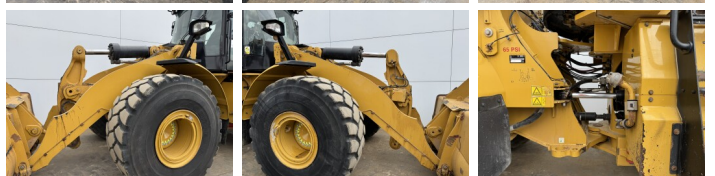

Disponible a Boss Machinery! Esta Caterpillar 972M Wheel Loader de 2015 con 21641 horas de trabajo, tiene un motor de 247 kW. El peso total de Caterpillar 972M es 24800 kg y las dimensiones son 9.75 x 3.25 x 3.58. Además, 972M esta equipada con Electrical Mirrors, Bluetooth, Radio, Climate Control, Airco, Heated Seat, Camera, Joystick steering, Engrase central. La Caterpillar Wheel Loader tiene un CE Certificación. Si necesita mas información de esta Caterpillar 972M o desea visitar nuestras instalaciones no dude en ponerse en contacto con nosotros.

Banden / Rupsen

60% 60% **26.5R25**
60% 60% **26.5R25**

Opties

Electrical Mirrors

Bluetooth

Radio

Climate Control

Airco

Heated Seat

Camera

Joystick steering

Engrase central