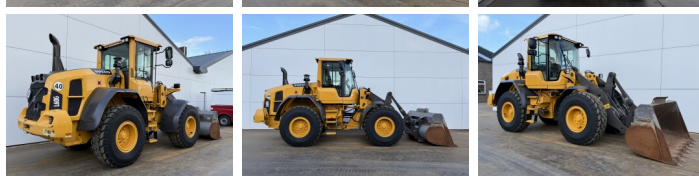

Volvo

Volvo L60G

€ 119.000excl.

Año **2014**
Número de referencia **BM007403**
Horas **506**

Algemeen

Tipo **L60G**
Ubicación **Veldhoven, Netherlands**
Certificaat **CE**

Descripción

Disponible a Boss Machinery! Esta Volvo L60G Wheel Loader de 2014 con 506 horas de trabajo, tiene un motor de 120 kW. El peso total de Volvo L60G es 13600 kg y las dimensiones son 7.53 x 2.50 x 3.28. Además, L60G esta equipada con Radio, Climate Control, Airco, Acoplamiento rápido, Camera, Electrical Mirrors, Bluetooth. La Volvo Wheel Loader tiene un CE Certificación. Si necesita mas información de esta Volvo L60G o desea visitar nuestras instalaciones no dude en ponerse en contacto con nosotros.

Maten / Gewichten

Dimensiones L*A*A **7.53 x 2.50 x 3.28**
Peso **13600**

Technische informatie

German Machine
Configuraciones de la unidad **4x4**

Motor informatie

arca del motor **Volvo**
Modelo de motor **D6H**
Cilindros **6**
Turbo
Capacidad en kW **120**

Banden / Rupsen

80% 80% **20.5R25**
80% 80% **20.5R25**

BOSS

MACHINERY

Opties

Radio

Climate Control

Airco