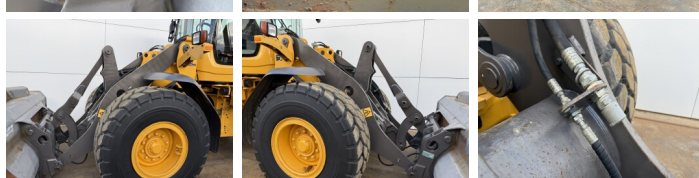

Volvo

Volvo L60G

€ 119.000excl.

Año **2014**
Número de referencia **BM007403**
Horas **506**

Algemeen

Tipo **L60G**
Ubicación **Veldhoven, Netherlands**
Certificaat **CE**

Descripción

Disponible a Boss Machinery! Esta Volvo L60G Wheel Loader de 2014 con 506 horas de trabajo, tiene un motor de 120 kW. El peso total de Volvo L60G es 13600 kg y las dimensiones son 7.53 x 2.50 x 3.28. Además, L60G esta equipada con Radio, Climate Control, Airco, Acoplamiento rápido, Camera, Electrical Mirrors, Bluetooth. La Volvo Wheel Loader tiene un CE Certificación. Si necesita mas información de esta Volvo L60G o desea visitar nuestras instalaciones no dude en ponerse en contacto con nosotros.

Maten / Gewichten

Dimensiones L*A*A **7.53 x 2.50 x 3.28**
Peso **13600**

Technische informatie

German Machine
Configuraciones de la unidad **4x4**

Motor informatie

arca del motor **Volvo**
Modelo de motor **D6H**
Cilindros **6**
Turbo
Capacidad en kW **120**

Banden / Rupsen

80% 80% **20.5R25**
80% 80% **20.5R25**

BOSS

MACHINERY

Opties

Radio

Climate Control

Airco