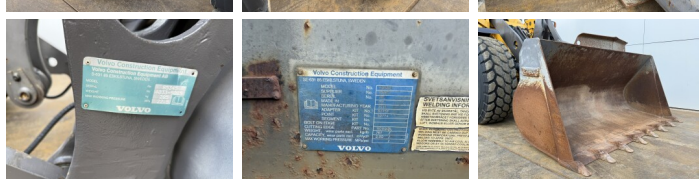

Volvo

Volvo L60G

€ 119.000excl.

Año **2014**
Número de referencia **BM007403**
Horas **506**

Algemeen

Tipo **L60G**
Ubicación **Veldhoven, Netherlands**
Certificaat **CE**

Descripción

Disponible a Boss Machinery! Esta Volvo L60G Wheel Loader de 2014 con 506 horas de trabajo, tiene un motor de 120 kW. El peso total de Volvo L60G es 13600 kg y las dimensiones son 7.53 x 2.50 x 3.28. Además, L60G esta equipada con Radio, Climate Control, Airco, Acoplamiento rápido, Camera, Electrical Mirrors, Bluetooth. La Volvo Wheel Loader tiene un CE Certificación. Si necesita mas información de esta Volvo L60G o desea visitar nuestras instalaciones no dude en ponerse en contacto con nosotros.

Maten / Gewichten

Dimensiones L*A*A **7.53 x 2.50 x 3.28**
Peso **13600**

Technische informatie

German Machine
Configuraciones de la unidad **4x4**

Motor informatie

arca del motor **Volvo**
Modelo de motor **D6H**
Cilindros **6**
Turbo
Capacidad en kW **120**

Banden / Rupsen

80% 80% **20.5R25**
80% 80% **20.5R25**

BOSS

MACHINERY

Opties

Radio

Climate Control

Airco