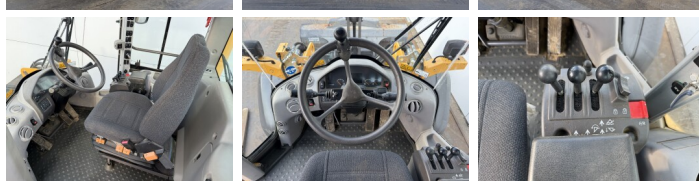

Volvo

Volvo L60G

€ 119.000excl.

Año **2014**
Número de referencia **BM007403**
Horas **506**

Algemeen

Tipo **L60G**
Ubicación **Veldhoven, Netherlands**
Certificaat **CE**

Descripción

Disponible a Boss Machinery! Esta Volvo L60G Wheel Loader de 2014 con 506 horas de trabajo, tiene un motor de 120 kW. El peso total de Volvo L60G es 13600 kg y las dimensiones son 7.53 x 2.50 x 3.28. Además, L60G esta equipada con Radio, Climate Control, Airco, Acoplamiento rápido, Camera, Electrical Mirrors, Bluetooth. La Volvo Wheel Loader tiene un CE Certificación. Si necesita mas información de esta Volvo L60G o desea visitar nuestras instalaciones no dude en ponerse en contacto con nosotros.

Maten / Gewichten

Dimensiones L*A*A **7.53 x 2.50 x 3.28**
Peso **13600**

Technische informatie

German Machine
Configuraciones de la unidad **4x4**

Motor informatie

arca del motor **Volvo**
Modelo de motor **D6H**
Cilindros **6**
Turbo
Capacidad en kW **120**

Banden / Rupsen

80% 80% **20.5R25**
80% 80% **20.5R25**

BOSS

MACHINERY

Opties

Radio

Climate Control

Airco