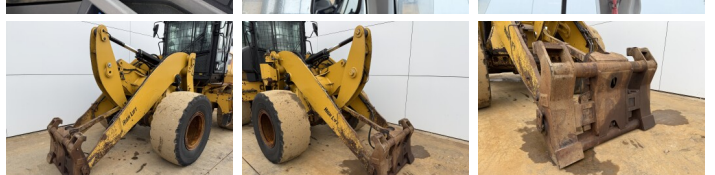

Caterpillar

Caterpillar 926M

BOSS
MACHINERY

€ 36.000excl.

Año **2019**
Número de referencia **BM007219**
Horas **14.991**

Algemeen

Tipo **926M**
Ubicación **Veldhoven, Netherlands**
Dutch vehicle
Certificaat **CE + EPA**

Descripción

Disponibile a Boss Machinery! Esta Caterpillar 926M Wheel Loader de 2019 con 14991 horas de trabajo, tiene un motor de 126 kW. Único propietario en Holanda. El peso total de Caterpillar 926M es 13400 kg y las dimensiones son 7.13 x 2.5 x 3.40. Además, 926M esta equipada con Climate Control, Pressurised Cabin, Airco, Ventilated Seat, Heated Seat, Camera, Radio, Electrical Mirrors, Bluetooth, Weighing system, Acoplamiento rápido, Engrase central. La Caterpillar Wheel Loader tiene un CE + EPA Certificación. Si necesita mas información de esta Caterpillar 926M o desea visitar nuestras instalaciones no dude en ponerse en contacto con nosotros.

Maten / Gewichten

Dimensiones L*A*A **7.13 x 2.5 x 3.40**
Peso **13400**

Technische informatie

Configuraciones de la unidad **4x4**

Motor informatie

arca del motor **Caterpillar**
Modelo de motor **C7.1**
Cilindros **6**
Turbo
Capacidad en kW **126**