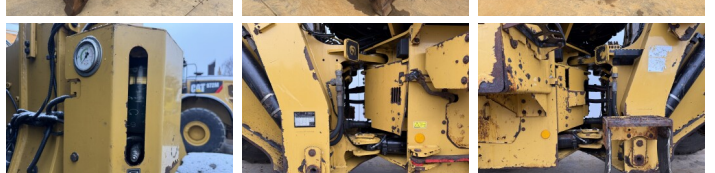

Caterpillar

Caterpillar 926M

BOSS
MACHINERY

€ 36.000excl.

Año **2019**
Número de referencia **BM007219**
Horas **14.991**

Algemeen

Tipo **926M**
Ubicación **Veldhoven, Netherlands**
Dutch vehicle
Certificaat **CE + EPA**

Descripción

Disponibile a Boss Machinery! Esta Caterpillar 926M Wheel Loader de 2019 con 14991 horas de trabajo, tiene un motor de 126 kW. Único propietario en Holanda. El peso total de Caterpillar 926M es 13400 kg y las dimensiones son 7.13 x 2.5 x 3.40. Además, 926M esta equipada con Climate Control, Pressurised Cabin, Airco, Ventilated Seat, Heated Seat, Camera, Radio, Electrical Mirrors, Bluetooth, Weighing system, Acoplamiento rápido, Engrase central. La Caterpillar Wheel Loader tiene un CE + EPA Certificación. Si necesita mas información de esta Caterpillar 926M o desea visitar nuestras instalaciones no dude en ponerse en contacto con nosotros.

Maten / Gewichten

Dimensiones L*A*A **7.13 x 2.5 x 3.40**
Peso **13400**

Technische informatie

Configuraciones de la unidad **4x4**

Motor informatie

arca del motor **Caterpillar**
Modelo de motor **C7.1**
Cilindros **6**
Turbo
Capacidad en kW **126**