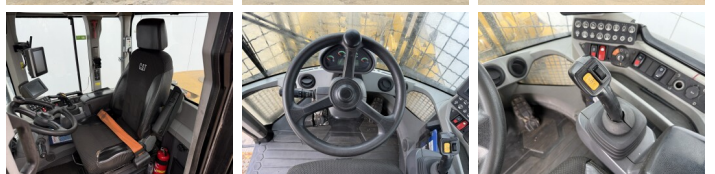

Caterpillar

Caterpillar 926M

BOSS
MACHINERY

€ 36.000excl.

Año **2019**
Número de referencia **BM007219**
Horas **14.991**

Algemeen

Tipo **926M**
Ubicación **Veldhoven, Netherlands**
Dutch vehicle
Certificaat **CE + EPA**

Descripción

Disponibile a Boss Machinery! Esta Caterpillar 926M Wheel Loader de 2019 con 14991 horas de trabajo, tiene un motor de 126 kW. Único propietario en Holanda. El peso total de Caterpillar 926M es 13400 kg y las dimensiones son 7.13 x 2.5 x 3.40. Además, 926M esta equipada con Climate Control, Pressurised Cabin, Airco, Ventilated Seat, Heated Seat, Camera, Radio, Electrical Mirrors, Bluetooth, Weighing system, Acoplamiento rápido, Engrase central. La Caterpillar Wheel Loader tiene un CE + EPA Certificación. Si necesita mas información de esta Caterpillar 926M o desea visitar nuestras instalaciones no dude en ponerse en contacto con nosotros.

Maten / Gewichten

Dimensiones L*A*A **7.13 x 2.5 x 3.40**
Peso **13400**

Technische informatie

Configuraciones de la unidad **4x4**

Motor informatie

arca del motor **Caterpillar**
Modelo de motor **C7.1**
Cilindros **6**
Turbo
Capacidad en kW **126**