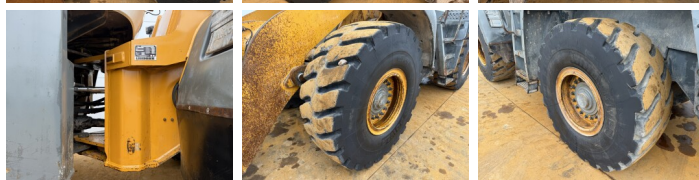

Liebherr

Liebherr L550

€ 39.500excl.

Año **2015**
Número de referencia **BM007250**
Horas **12.729**

Algemeen

Tipo **L550**
Ubicación **Veldhoven, Netherlands**
Certificaat **CE + EPA**
Descripción **Disponible a Boss Machinery! Esta Liebherr L550 Wheel Loader de 2015 con 12729 horas de trabajo, tiene un motor de 140 kW. El peso total de Liebherr L550 es 20500 kg y las dimensiones son -. Además, L550 esta equipada con Camera, Radio, Bluetooth, Heated Seat, Airco, Engrase central. La Liebherr Wheel Loader tiene un CE + EPA Certificación. Si necesita mas información de esta Liebherr L550 o desea visitar nuestras instalaciones no dude en ponerse en contacto con nosotros.**

Maten / Gewichten

Peso **20500**

Technische informatie

Configuraciones de la unidad **4x4**

Motor informatie

arca del motor **Liebherr**
Modelo de motor **D934 A7**
Cilindros **6**
Turbo
Capacidad en kW **140**

Banden / Rupsen

70% 70% **20.5R25**
60% 60% **20.5R25**

Opties

Camera
Radio
Bluetooth
Heated Seat
Airco
Engrase central