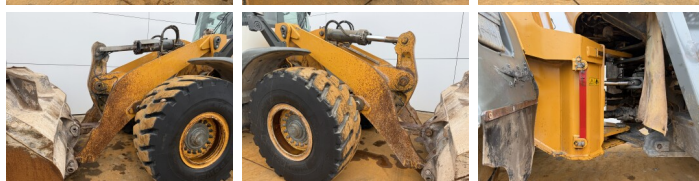

Liebherr

Liebherr L550

€ 39.500excl.

Año **2015**
Número de referencia **BM007250**
Horas **12.729**

Algemeen

Tipo **L550**
Ubicación **Veldhoven, Netherlands**
Certificaat **CE + EPA**
Descripción **Disponible a Boss Machinery! Esta Liebherr L550 Wheel Loader de 2015 con 12729 horas de trabajo, tiene un motor de 140 kW. El peso total de Liebherr L550 es 20500 kg y las dimensiones son -. Además, L550 esta equipada con Camera, Radio, Bluetooth, Heated Seat, Airco, Engrase central. La Liebherr Wheel Loader tiene un CE + EPA Certificación. Si necesita mas información de esta Liebherr L550 o desea visitar nuestras instalaciones no dude en ponerse en contacto con nosotros.**

Maten / Gewichten

Peso **20500**

Technische informatie

Configuraciones de la unidad **4x4**

Motor informatie

arca del motor **Liebherr**
Modelo de motor **D934 A7**
Cilindros **6**
Turbo
Capacidad en kW **140**

Banden / Rupsen

70% 70% **20.5R25**
60% 60% **20.5R25**

Opties

Camera
Radio
Bluetooth
Heated Seat
Airco
Engrase central