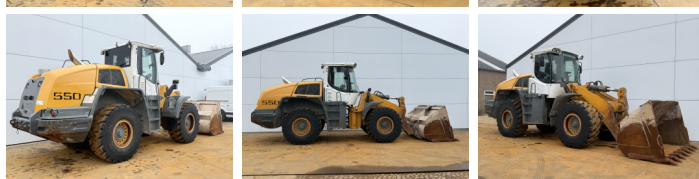

Liebherr

Liebherr L550

€ 39.500excl.

Año **2015**
Número de referencia **BM007250**
Horas **12.729**

Algemeen

Tipo **L550**
Ubicación **Veldhoven, Netherlands**
Certificaat **CE + EPA**
Descripción **Disponible a Boss Machinery! Esta Liebherr L550 Wheel Loader de 2015 con 12729 horas de trabajo, tiene un motor de 140 kW. El peso total de Liebherr L550 es 20500 kg y las dimensiones son -. Además, L550 esta equipada con Camera, Radio, Bluetooth, Heated Seat, Airco, Engrase central. La Liebherr Wheel Loader tiene un CE + EPA Certificación. Si necesita mas información de esta Liebherr L550 o desea visitar nuestras instalaciones no dude en ponerse en contacto con nosotros.**

Maten / Gewichten

Peso **20500**

Technische informatie

Configuraciones de la unidad **4x4**

Motor informatie

arca del motor **Liebherr**
Modelo de motor **D934 A7**
Cilindros **6**
Turbo
Capacidad en kW **140**

Banden / Rupsen

70% 70% **20.5R25**
60% 60% **20.5R25**

Opties

Camera
Radio
Bluetooth
Heated Seat
Airco
Engrase central