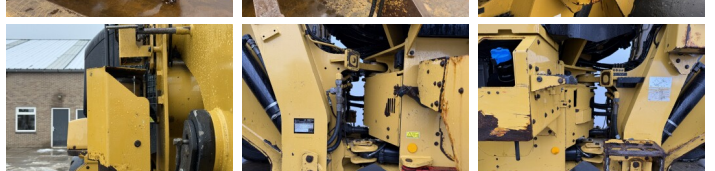

Descripción

Disponibile a Boss Machinery! Esta Caterpillar 926M Wheel Loader de 2019 con 17460 horas de trabajo, tiene un motor de 114 kW. Único propietario en Holanda. El peso total de Caterpillar 926M es 13400 kg y las dimensiones son 7.13 x 2.50 x 3.40. Además, 926M esta equipada con Radio, Electrical Mirrors, Bluetooth, Weighing system, Acoplamiento rápido, Climate Control, Airco, Ventilated Seat, Heated Seat, Camera, Engrase central. La Caterpillar Wheel Loader tiene un CE + EPA Certificación. Si necesita mas información de esta Caterpillar 926M o desea visitar nuestras instalaciones no dude en ponerse en contacto con nosotros.

Maten / Gewichten

Peso **13400**
Dimensiones L*A*A **7.13 x 2.50 x 3.40**

Technische informatie

Configuraciones de la unidad **4x4**

Motor informatie

arca del motor **Caterpillar**
Modelo de motor **C7.1**
Cilindros **6**
Turbo
Capacidad en kW **114**

Banden / Rupsen

10%	10%	20.5R25
10%	10%	20.5R25

Opties

Radio

Electrical Mirrors

Bluetooth

Weighing system

Acoplamiento rápido