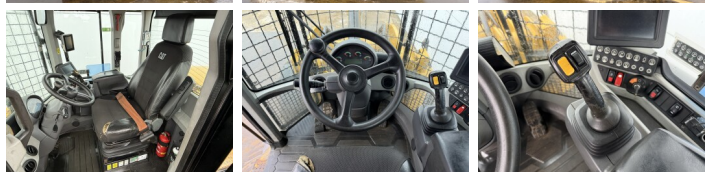

Caterpillar

Caterpillar 926M

BOSS
MACHINERY

€ 34.500excl.

Año **2019**
Número de referencia **BM007220**
Horas **17.460**

Algemeen

Tipo **926M**
Ubicación **Veldhoven, Netherlands**
Dutch vehicle
Certificaat **CE + EPA**

Descripción

Disponibile a Boss Machinery! Esta Caterpillar 926M Wheel Loader de 2019 con 17460 horas de trabajo, tiene un motor de 114 kW. Único propietario en Holanda. El peso total de Caterpillar 926M es 13400 kg y las dimensiones son 7.13 x 2.50 x 3.40. Además, 926M esta equipada con Radio, Electrical Mirrors, Bluetooth, Weighing system, Acoplamiento rápido, Climate Control, Airco, Ventilated Seat, Heated Seat, Camera, Engrase central. La Caterpillar Wheel Loader tiene un CE + EPA Certificación. Si necesita mas información de esta Caterpillar 926M o desea visitar nuestras instalaciones no dude en ponerse en contacto con nosotros.

Maten / Gewichten

Peso **13400**
Dimensiones L*A*A **7.13 x 2.50 x 3.40**

Technische informatie

Configuraciones de la unidad **4x4**

Motor informatie

arca del motor **Caterpillar**
Modelo de motor **C7.1**
Cilindros **6**
Turbo
Capacidad en kW **114**