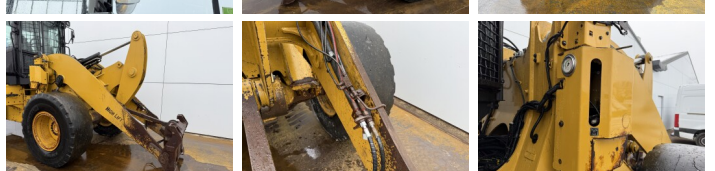

Descripción

Disponibile a Boss Machinery! Esta Caterpillar 926M Wheel Loader de 2019 con 17460 horas de trabajo, tiene un motor de 114 kW. Único propietario en Holanda. El peso total de Caterpillar 926M es 13400 kg y las dimensiones son 7.13 x 2.50 x 3.40. Además, 926M esta equipada con Radio, Electrical Mirrors, Bluetooth, Weighing system, Acoplamiento rápido, Climate Control, Airco, Ventilated Seat, Heated Seat, Camera, Engrase central. La Caterpillar Wheel Loader tiene un CE + EPA Certificación. Si necesita mas información de esta Caterpillar 926M o desea visitar nuestras instalaciones no dude en ponerse en contacto con nosotros.

Maten / Gewichten

Peso **13400**
Dimensiones L*A*A **7.13 x 2.50 x 3.40**

Technische informatie

Configuraciones de la unidad **4x4**

Motor informatie

arca del motor **Caterpillar**
Modelo de motor **C7.1**
Cilindros **6**
Turbo
Capacidad en kW **114**

Banden / Rupsen

10%	10%	20.5R25
10%	10%	20.5R25

Opties

Radio

Electrical Mirrors

Bluetooth

Weighing system

Acoplamiento rápido