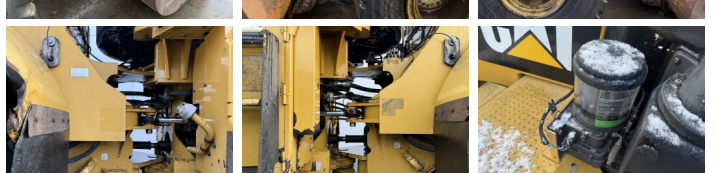

Caterpillar

Caterpillar 966K

€ 45.000excl.

Año 2012
Número de referencia BM007208

Algemeen

Tipo 966K
Ubicación Veldhoven, Netherlands
Certificaat CE

Descripción

Disponble a Boss Machinery! Esta Caterpillar 966K Wheel Loader de 2012 con 0 horas de trabajo, tiene un motor de 219 kW. El peso total de Caterpillar 966K es 24000 kg y las dimensiones son 8.57 x 3.08 x 3.59 . Además, 966K esta equipada con Bluetooth, Backup alarm, Climate Control, Airco, Joystick steering, Radio, Camera, 3rd Function , Acoplamiento rápido, Engrase central. La Caterpillar Wheel Loader tiene un CE Certificación. Si necesita mas información de esta Caterpillar 966K o desea visitar nuestras instalaciones no dude en ponerse en contacto con nosotros.

Maten / Gewichten

Dimensiones L*A*A 8.57 x 3.08 x 3.59
Peso 24000

Technische informatie

Configuraciones de la unidad 4x4

Motor informatie

arca del motor Caterpillar
Modelo de motor C9.3 ACERT
Cilindros 6
Turbo
Capacidad en kW 219

Banden / Rupsen

70% 70% 26.5R25
70% 70% 26.5R25

BOSS

MACHINERY