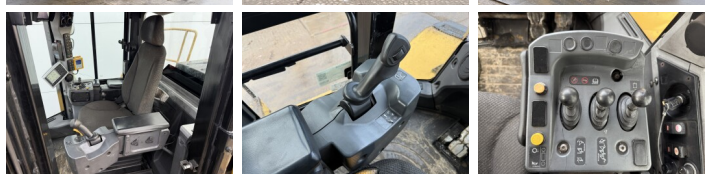

Caterpillar

Caterpillar 966K

€ 45.000excl.

Año 2012
Número de referencia BM007208

Algemeen

Tipo 966K
Ubicación Veldhoven, Netherlands
Certificaat CE

Descripción

Disponble a Boss Machinery! Esta Caterpillar 966K Wheel Loader de 2012 con 0 horas de trabajo, tiene un motor de 219 kW. El peso total de Caterpillar 966K es 24000 kg y las dimensiones son 8.57 x 3.08 x 3.59 . Además, 966K esta equipada con Bluetooth, Backup alarm, Climate Control, Airco, Joystick steering, Radio, Camera, 3rd Function , Acoplamiento rápido, Engrase central. La Caterpillar Wheel Loader tiene un CE Certificación. Si necesita mas información de esta Caterpillar 966K o desea visitar nuestras instalaciones no dude en ponerse en contacto con nosotros.

Maten / Gewichten

Dimensiones L*A*A 8.57 x 3.08 x 3.59
Peso 24000

Technische informatie

Configuraciones de la unidad 4x4

Motor informatie

arca del motor Caterpillar
Modelo de motor C9.3 ACERT
Cilindros 6
Turbo
Capacidad en kW 219

Banden / Rupsen

70% 70% 26.5R25
70% 70% 26.5R25

BOSS

MACHINERY