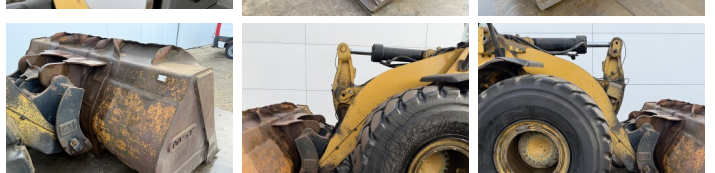

Caterpillar

Caterpillar 966K

€ 45.000excl.

Año 2012
Número de referencia BM007208

Algemeen

Tipo 966K
Ubicación Veldhoven, Netherlands
Certificaat CE

Descripción

Disponble a Boss Machinery! Esta Caterpillar 966K Wheel Loader de 2012 con 0 horas de trabajo, tiene un motor de 219 kW. El peso total de Caterpillar 966K es 24000 kg y las dimensiones son 8.57 x 3.08 x 3.59 . Además, 966K esta equipada con Bluetooth, Backup alarm, Climate Control, Airco, Joystick steering, Radio, Camera, 3rd Function , Acoplamiento rápido, Engrase central. La Caterpillar Wheel Loader tiene un CE Certificación. Si necesita mas información de esta Caterpillar 966K o desea visitar nuestras instalaciones no dude en ponerse en contacto con nosotros.

Maten / Gewichten

Dimensiones L*A*A 8.57 x 3.08 x 3.59
Peso 24000

Technische informatie

Configuraciones de la unidad 4x4

Motor informatie

arca del motor Caterpillar
Modelo de motor C9.3 ACERT
Cilindros 6
Turbo
Capacidad en kW 219

Banden / Rupsen

70% 70% 26.5R25
70% 70% 26.5R25

BOSS

MACHINERY