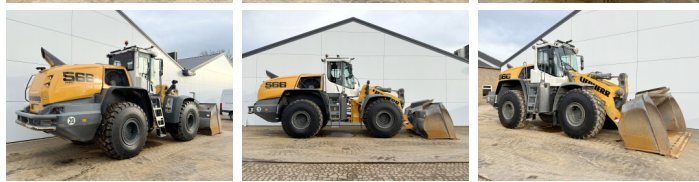

Liebherr

Liebherr L566

BOSS
MACHINERY

Año **2020**
Número de referencia **BM007176**
Horas **9.134**

Algemeen

Tipo **L566**
Ubicación **Veldhoven, Netherlands**
Certificaat **CE**

Disponible a Boss Machinery! Esta Liebherr L566 Wheel Loader de 2020 con 9134 horas de trabajo, tiene un motor de 200 kW. El peso total de Liebherr L566 es 27500 kg y las dimensiones son 9.27 x 3.20 x 3.80. Además, L566 esta equipada con Climate Control, Aircó, Radio, Camera, CDC Steering, Heated Seat, Bluetooth. La Liebherr Wheel Loader tiene un CE Certificación. Si necesita mas información de esta Liebherr L566 o desea visitar nuestras instalaciones no dude en ponerse en contacto con nosotros.

Descripción

Maten / Gewichten

Peso **27500**
Dimensiones L*A*A **9.27 x 3.20 x 3.80**

Technische informatie

German Machine
Configuraciones de la unidad **4x4**

Motor informatie

arca del motor **Liebherr**
Modelo de motor **D936 A7-25**
Cilindros **6**
Turbo
Capacidad en kW **200**

Banden / Rupsen

70% 70% **26.5R25**
70% 70% **26.5R25**

Opties

Climate Control

Airco

Radio

Camera

CDC Steering