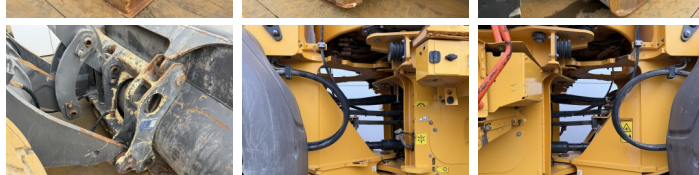

Volvo

Volvo L60H

€ 69.500excl.

Año **2021**
Número de referencia **BM007063**
Horas **10.582**

Algemeen

Tipo **L60H**
Ubicación **Veldhoven, Netherlands**
Certificaat **EPA**

Descripción

Disponible a Boss Machinery! Esta Volvo L60H Wheel Loader de 2021 con 10582 horas de trabajo, tiene un motor de 122 kW. El peso total de Volvo L60H es 13600 kg y las dimensiones son 7.96 x 2.44 x 3.26. Además, L60H esta equipada con Bluetooth, Acoplamiento rápido, Climate Control, Airco, Heated Seat, Camera, Radio, Electrical Mirrors. La Volvo Wheel Loader tiene un EPA Certificación. Si necesita mas información de esta Volvo L60H o desea visitar nuestras instalaciones no dude en ponerse en contacto con nosotros.

Maten / Gewichten

Dimensiones L*A*A **7.96 x 2.44 x 3.26**
Peso **13600**

Technische informatie

Configuraciones de la unidad **4x4**

Motor informatie

arca del motor **Volvo**
Modelo de motor **D6J**
Cilindros **6**
Turbo
Capacidad en kW **122**

Banden / Rupsen

60% 30% **20.5R25**
30% 30% **20.5R25**

BOSS

MACHINERY

Opties

Bluetooth

Acoplamiento rápido

Climate Control