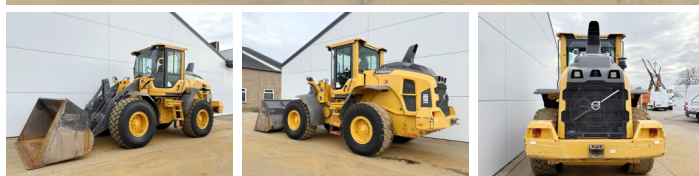

Volvo

Volvo L60H

€ 69.500excl.

Año **2021**
Número de referencia **BM007063**
Horas **10.582**

Algemeen

Tipo **L60H**
Ubicación **Veldhoven, Netherlands**
Certificaat **EPA**

Descripción

Disponible a Boss Machinery! Esta Volvo L60H Wheel Loader de 2021 con 10582 horas de trabajo, tiene un motor de 122 kW. El peso total de Volvo L60H es 13600 kg y las dimensiones son 7.96 x 2.44 x 3.26. Además, L60H esta equipada con Bluetooth, Acoplamiento rápido, Climate Control, Airco, Heated Seat, Camera, Radio, Electrical Mirrors. La Volvo Wheel Loader tiene un EPA Certificación. Si necesita mas información de esta Volvo L60H o desea visitar nuestras instalaciones no dude en ponerse en contacto con nosotros.

Maten / Gewichten

Dimensiones L*A*A **7.96 x 2.44 x 3.26**
Peso **13600**

Technische informatie

Configuraciones de la unidad **4x4**

Motor informatie

arca del motor **Volvo**
Modelo de motor **D6J**
Cilindros **6**
Turbo
Capacidad en kW **122**

Banden / Rupsen

60% 30% **20.5R25**
30% 30% **20.5R25**

BOSS

MACHINERY

Opties

Bluetooth

Acoplamiento rápido

Climate Control