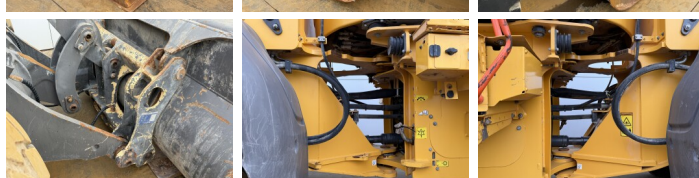

Volvo

Volvo L60H

€ 69.500excl.

Año **2021**
Número de referencia **BM007063**
Horas **10.582**

Algemeen

Tipo **L60H**
Ubicación **Veldhoven, Netherlands**
Certificaat **EPA**

Descripción

Disponible a Boss Machinery! Esta Volvo L60H Wheel Loader de 2021 con 10582 horas de trabajo, tiene un motor de 122 kW. El peso total de Volvo L60H es 13600 kg y las dimensiones son 7.96 x 2.44 x 3.26. Además, L60H esta equipada con Airco, Heated Seat, Camera, Radio, Electrical Mirrors, Bluetooth, Acoplamiento rápido, Climate Control. La Volvo Wheel Loader tiene un EPA Certificación. Si necesita mas información de esta Volvo L60H o desea visitar nuestras instalaciones no dude en ponerse en contacto con nosotros.

Banden / Rupsen

60% 30% **20.5R25**
30% 30% **20.5R25**

BOSS

MACHINERY

Opties

Airco

Heated Seat

Camera