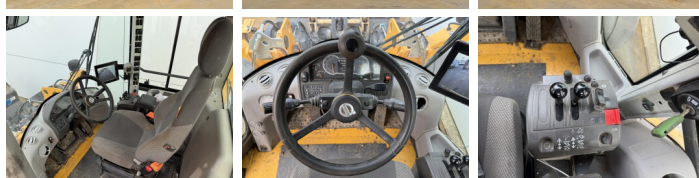

Volvo

Volvo L60H

€ 69.500excl.

Año **2021**
Número de referencia **BM007063**
Horas **10.582**

Algemeen

Tipo **L60H**
Ubicación **Veldhoven, Netherlands**
Certificaat **EPA**

Descripción

Disponible a Boss Machinery! Esta Volvo L60H Wheel Loader de 2021 con 10582 horas de trabajo, tiene un motor de 122 kW. El peso total de Volvo L60H es 13600 kg y las dimensiones son 7.96 x 2.44 x 3.26. Además, L60H esta equipada con Bluetooth, Acoplamiento rápido, Climate Control, Airco, Heated Seat, Camera, Radio, Electrical Mirrors. La Volvo Wheel Loader tiene un EPA Certificación. Si necesita mas información de esta Volvo L60H o desea visitar nuestras instalaciones no dude en ponerse en contacto con nosotros.

Maten / Gewichten

Dimensiones L*A*A **7.96 x 2.44 x 3.26**
Peso **13600**

Technische informatie

Configuraciones de la unidad **4x4**

Motor informatie

arca del motor **Volvo**
Modelo de motor **D6J**
Cilindros **6**
Turbo
Capacidad en kW **122**

Banden / Rupsen

60% 30% **20.5R25**
30% 30% **20.5R25**

BOSS

MACHINERY

Opties

Bluetooth

Acoplamiento rápido

Climate Control

Airco

Heated Seat

Camera

Radio

Electrical Mirrors