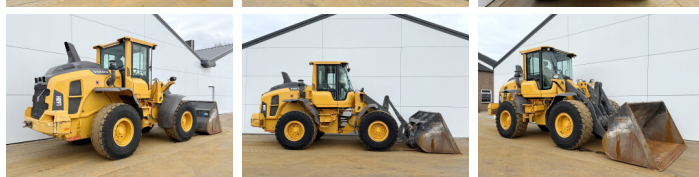

Volvo

Volvo L60H

€ 69.500excl.

Año **2021**
Número de referencia **BM007063**
Horas **10.582**

Algemeen

Tipo **L60H**
Ubicación **Veldhoven, Netherlands**
Certificaat **EPA**

Descripción

Disponible a Boss Machinery! Esta Volvo L60H Wheel Loader de 2021 con 10582 horas de trabajo, tiene un motor de 122 kW. El peso total de Volvo L60H es 13600 kg y las dimensiones son 7.96 x 2.44 x 3.26. Además, L60H esta equipada con Airco, Heated Seat, Camera, Radio, Electrical Mirrors, Bluetooth, Acoplamiento rápido, Climate Control. La Volvo Wheel Loader tiene un EPA Certificación. Si necesita mas información de esta Volvo L60H o desea visitar nuestras instalaciones no dude en ponerse en contacto con nosotros.

Maten / Gewichten

Peso **13600**
Dimensiones L*A*A **7.96 x 2.44 x 3.26**

Technische informatie

Configuraciones de la unidad **4x4**

Motor informatie

arca del motor **Volvo**
Modelo de motor **D6J**
Cilindros **6**
Turbo
Capacidad en kW **122**

Banden / Rupsen

60% 30% **20.5R25**
30% 30% **20.5R25**

BOSS

MACHINERY

Opties

Airco

Heated Seat

Camera