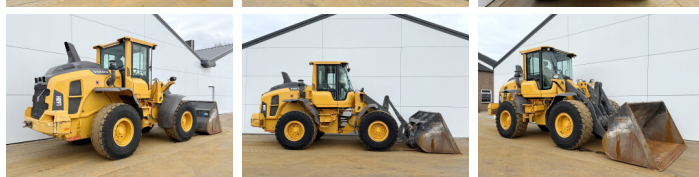

Volvo

Volvo L60H

€ 69.500excl.

Año **2021**
Número de referencia **BM007063**
Horas **10.582**

Algemeen

Tipo **L60H**
Ubicación **Veldhoven, Netherlands**
Certificaat **EPA**

Descripción

Disponible a Boss Machinery! Esta Volvo L60H Wheel Loader de 2021 con 10582 horas de trabajo, tiene un motor de 122 kW. El peso total de Volvo L60H es 13600 kg y las dimensiones son 7.96 x 2.44 x 3.26. Además, L60H esta equipada con Bluetooth, Acoplamiento rápido, Climate Control, Airco, Heated Seat, Camera, Radio, Electrical Mirrors. La Volvo Wheel Loader tiene un EPA Certificación. Si necesita mas información de esta Volvo L60H o desea visitar nuestras instalaciones no dude en ponerse en contacto con nosotros.

Maten / Gewichten

Dimensiones L*A*A **7.96 x 2.44 x 3.26**
Peso **13600**

Technische informatie

Configuraciones de la unidad **4x4**

Motor informatie

arca del motor **Volvo**
Modelo de motor **D6J**
Cilindros **6**
Turbo
Capacidad en kW **122**

Banden / Rupsen

60% 30% **20.5R25**
30% 30% **20.5R25**

BOSS

MACHINERY

Opties

Bluetooth

Acoplamiento rápido

Climate Control