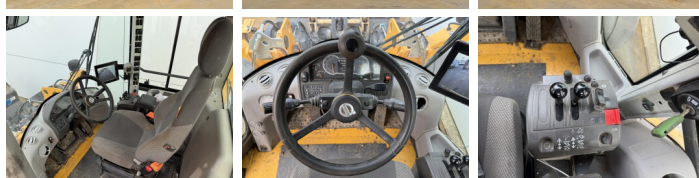

Volvo

Volvo L60H

€ 69.500excl.

Año **2021**
Número de referencia **BM007063**
Horas **10.582**

Algemeen

Tipo **L60H**
Ubicación **Veldhoven, Netherlands**
Certificaat **EPA**

Descripción

Disponible a Boss Machinery! Esta Volvo L60H Wheel Loader de 2021 con 10582 horas de trabajo, tiene un motor de 122 kW. El peso total de Volvo L60H es 13600 kg y las dimensiones son 7.96 x 2.44 x 3.26. Además, L60H esta equipada con Airco, Heated Seat, Camera, Radio, Electrical Mirrors, Bluetooth, Acoplamiento rápido, Climate Control. La Volvo Wheel Loader tiene un EPA Certificación. Si necesita mas información de esta Volvo L60H o desea visitar nuestras instalaciones no dude en ponerse en contacto con nosotros.

Maten / Gewichten

Peso **13600**
Dimensiones L*A*A **7.96 x 2.44 x 3.26**

Technische informatie

Configuraciones de la unidad **4x4**

Motor informatie

arca del motor **Volvo**
Modelo de motor **D6J**
Cilindros **6**
Turbo
Capacidad en kW **122**

Banden / Rupsen

60% 30% **20.5R25**
30% 30% **20.5R25**

BOSS

MACHINERY

Opties

Airco

Heated Seat

Camera