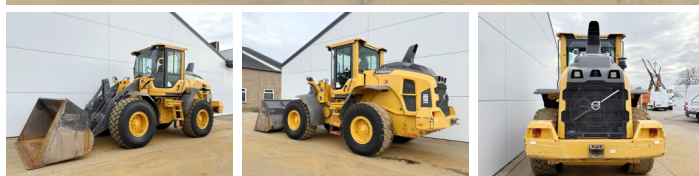

Volvo

Volvo L60H

€ 69.500excl.

Año **2021**
Número de referencia **BM007063**
Horas **10.582**

Algemeen

Tipo **L60H**
Ubicación **Veldhoven, Netherlands**
Certificaat **EPA**

Descripción

Disponible a Boss Machinery! Esta Volvo L60H Wheel Loader de 2021 con 10582 horas de trabajo, tiene un motor de 122 kW. El peso total de Volvo L60H es 13600 kg y las dimensiones son 7.96 x 2.44 x 3.26. Además, L60H esta equipada con Airco, Heated Seat, Camera, Radio, Electrical Mirrors, Bluetooth, Acoplamiento rápido, Climate Control. La Volvo Wheel Loader tiene un EPA Certificación. Si necesita mas información de esta Volvo L60H o desea visitar nuestras instalaciones no dude en ponerse en contacto con nosotros.

Maten / Gewichten

Peso **13600**
Dimensiones L*A*A **7.96 x 2.44 x 3.26**

Technische informatie

Configuraciones de la unidad **4x4**

Motor informatie

arca del motor **Volvo**
Modelo de motor **D6J**
Cilindros **6**
Turbo
Capacidad en kW **122**

Banden / Rupsen

60% 30% **20.5R25**
30% 30% **20.5R25**

BOSS

MACHINERY

Opties

Airco

Heated Seat

Camera