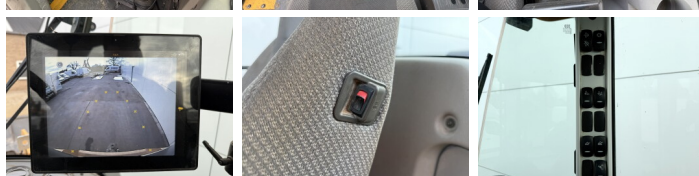

Volvo

Volvo L60H

€ 69.500excl.

Año **2021**
Número de referencia **BM007063**
Horas **10.582**

Algemeen

Tipo **L60H**
Ubicación **Veldhoven, Netherlands**
Certificaat **EPA**

Descripción

Disponible a Boss Machinery! Esta Volvo L60H Wheel Loader de 2021 con 10582 horas de trabajo, tiene un motor de 122 kW. El peso total de Volvo L60H es 13600 kg y las dimensiones son 7.96 x 2.44 x 3.26. Además, L60H esta equipada con Bluetooth, Acoplamiento rápido, Climate Control, Airco, Heated Seat, Camera, Radio, Electrical Mirrors. La Volvo Wheel Loader tiene un EPA Certificación. Si necesita mas información de esta Volvo L60H o desea visitar nuestras instalaciones no dude en ponerse en contacto con nosotros.

Maten / Gewichten

Dimensiones L*A*A **7.96 x 2.44 x 3.26**
Peso **13600**

Technische informatie

Configuraciones de la unidad **4x4**

Motor informatie

arca del motor **Volvo**
Modelo de motor **D6J**
Cilindros **6**
Turbo
Capacidad en kW **122**

Banden / Rupsen

60% 30% **20.5R25**
30% 30% **20.5R25**

BOSS

MACHINERY

Opties

Bluetooth

Acoplamiento rápido

Climate Control

Airco

Heated Seat

Camera

Radio

Electrical Mirrors