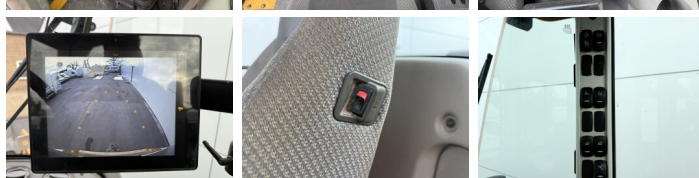

Volvo

Volvo L60H

€ 69.500excl.

Año **2021**
Número de referencia **BM007063**
Horas **10.582**

Algemeen

Tipo **L60H**
Ubicación **Veldhoven, Netherlands**
Certificaat **EPA**

Descripción

Disponible a Boss Machinery! Esta Volvo L60H Wheel Loader de 2021 con 10582 horas de trabajo, tiene un motor de 122 kW. El peso total de Volvo L60H es 13600 kg y las dimensiones son 7.96 x 2.44 x 3.26. Además, L60H esta equipada con Airco, Heated Seat, Camera, Radio, Electrical Mirrors, Bluetooth, Acoplamiento rápido, Climate Control. La Volvo Wheel Loader tiene un EPA Certificación. Si necesita mas información de esta Volvo L60H o desea visitar nuestras instalaciones no dude en ponerse en contacto con nosotros.

Banden / Rupsen

60% 30% **20.5R25**
30% 30% **20.5R25**

BOSS

MACHINERY

Opties

Airco

Heated Seat

Camera