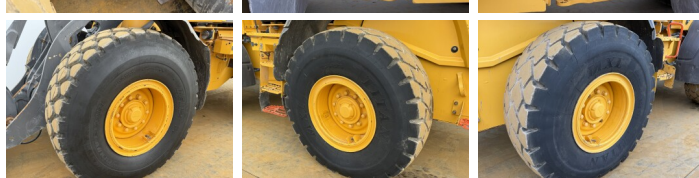

Volvo

Volvo L60H

€ 69.500excl.

Año **2021**
Número de referencia **BM007063**
Horas **10.582**

Algemeen

Tipo **L60H**
Ubicación **Veldhoven, Netherlands**
Certificaat **EPA**

Descripción

Disponible a Boss Machinery! Esta Volvo L60H Wheel Loader de 2021 con 10582 horas de trabajo, tiene un motor de 122 kW. El peso total de Volvo L60H es 13600 kg y las dimensiones son 7.96 x 2.44 x 3.26. Además, L60H esta equipada con Airco, Heated Seat, Camera, Radio, Electrical Mirrors, Bluetooth, Acoplamiento rápido, Climate Control. La Volvo Wheel Loader tiene un EPA Certificación. Si necesita mas información de esta Volvo L60H o desea visitar nuestras instalaciones no dude en ponerse en contacto con nosotros.

Maten / Gewichten

Peso **13600**
Dimensiones L*A*A **7.96 x 2.44 x 3.26**

Technische informatie

Configuraciones de la unidad **4x4**

Motor informatie

arca del motor **Volvo**
Modelo de motor **D6J**
Cilindros **6**
Turbo
Capacidad en kW **122**

Banden / Rupsen

60% 30% **20.5R25**
30% 30% **20.5R25**

BOSS

MACHINERY

Opties

Airco

Heated Seat

Camera