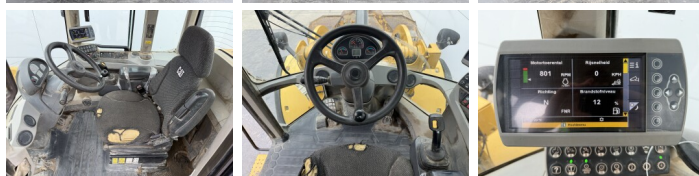

Caterpillar

Caterpillar 938K

BOSS
MACHINERY

Año **2013**
Número de referencia **BM006976**
Horas **16.182**

Algemeen

Tipo **938K**
Ubicación **Veldhoven, Netherlands**
Certificaat **CE + EPA**
Disponibile a Boss Machinery! Esta Caterpillar 938K Wheel Loader de 2013 con 16182 horas de trabajo, tiene un motor de 129 kW. El peso total de Caterpillar 938K es 15800 kg y las dimensiones son 7.68 x 2.82 x 3.36. Además, 938K esta equipada con AdBlue, Camera, Airco, Engrase central. La Caterpillar Wheel Loader tiene un CE + EPA Certificación. Si necesita mas información de esta Caterpillar 938K o desea visitar nuestras instalaciones no dude en ponerse en contacto con nosotros.

Descripción

Maten / Gewichten

Dimensiones L*A*A **7.68 x 2.82 x 3.36**
Peso **15800**

Technische informatie

Configuraciones de la unidad **4x4**

Motor informatie

arca del motor **Caterpillar**
Modelo de motor **C6.6**
Cilindros **6**
Turbo
Capacidad en kW **129**

Banden / Rupsen

80% 80% **20.5R25**
80% 80% **20.5R25**

Opties

AdBlue

Camera
Airco
Engrase central