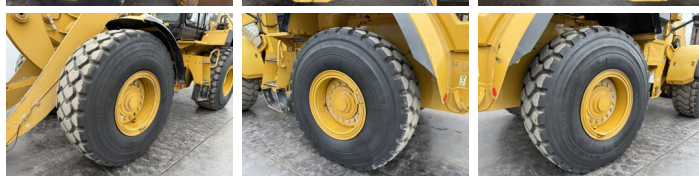

Caterpillar

Caterpillar 938K

BOSS
MACHINERY

Año **2013**
Número de referencia **BM006976**
Horas **16.182**

Algemeen

Tipo **938K**
Ubicación **Veldhoven, Netherlands**
Certificaat **CE + EPA**
Disponibile a Boss Machinery! Esta Caterpillar 938K Wheel Loader de 2013 con 16182 horas de trabajo, tiene un motor de 129 kW. El peso total de Caterpillar 938K es 15800 kg y las dimensiones son 7.68 x 2.82 x 3.36. Además, 938K esta equipada con AdBlue, Camera, Airco, Engrase central. La Caterpillar Wheel Loader tiene un CE + EPA Certificación. Si necesita mas información de esta Caterpillar 938K o desea visitar nuestras instalaciones no dude en ponerse en contacto con nosotros.

Descripción

Maten / Gewichten

Dimensiones L*A*A **7.68 x 2.82 x 3.36**
Peso **15800**

Technische informatie

Configuraciones de la unidad **4x4**

Motor informatie

arca del motor **Caterpillar**
Modelo de motor **C6.6**
Cilindros **6**
Turbo
Capacidad en kW **129**

Banden / Rupsen

80% 80% **20.5R25**
80% 80% **20.5R25**

Opties

AdBlue

Camera
Airco
Engrase central