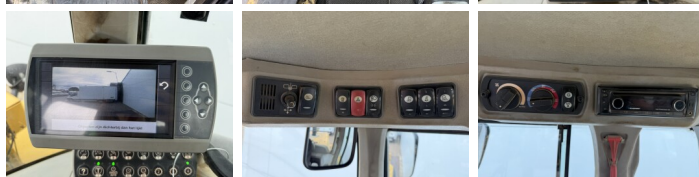

Caterpillar

Caterpillar 938K

BOSS
MACHINERY

Año **2013**
Número de referencia **BM006976**
Horas **16.182**

Algemeen

Tipo **938K**
Ubicación **Veldhoven, Netherlands**
Certificaat **CE + EPA**
Disponibile a Boss Machinery! Esta Caterpillar 938K Wheel Loader de 2013 con 16182 horas de trabajo, tiene un motor de 129 kW. El peso total de Caterpillar 938K es 15800 kg y las dimensiones son 7.68 x 2.82 x 3.36. Además, 938K esta equipada con AdBlue, Camera, Airco, Engrase central. La Caterpillar Wheel Loader tiene un CE + EPA Certificación. Si necesita mas información de esta Caterpillar 938K o desea visitar nuestras instalaciones no dude en ponerse en contacto con nosotros.

Descripción

Maten / Gewichten

Dimensiones L*A*A **7.68 x 2.82 x 3.36**
Peso **15800**

Technische informatie

Configuraciones de la unidad **4x4**

Motor informatie

arca del motor **Caterpillar**
Modelo de motor **C6.6**
Cilindros **6**
Turbo
Capacidad en kW **129**

Banden / Rupsen

80% 80% **20.5R25**
80% 80% **20.5R25**

Opties

AdBlue

Camera
Airco
Engrase central