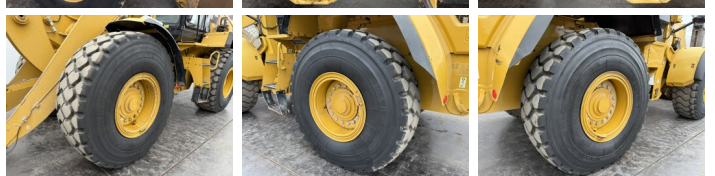

Caterpillar

Caterpillar 938K

BOSS
MACHINERY

Año **2013**
Número de referencia **BM006976**
Horas **16.182**

Algemeen

Tipo **938K**
Ubicación **Veldhoven, Netherlands**
Certificaat **CE + EPA**
Disponibile a Boss Machinery! Esta Caterpillar 938K Wheel Loader de 2013 con 16182 horas de trabajo, tiene un motor de 129 kW. El peso total de Caterpillar 938K es 15800 kg y las dimensiones son 7.68 x 2.82 x 3.36. Además, 938K esta equipada con Camera, Airco, AdBlue, Engrase central. La Caterpillar Wheel Loader tiene un CE + EPA Certificación. Si necesita mas información de esta Caterpillar 938K o desea visitar nuestras instalaciones no dude en ponerse en contacto con nosotros.

Descripción

Maten / Gewichten

Dimensiones L*A*A **7.68 x 2.82 x 3.36**
Peso **15800**

Technische informatie

Configuraciones de la unidad **4x4**

Motor informatie

arca del motor **Caterpillar**
Modelo de motor **C6.6**
Cilindros **6**
Turbo
Capacidad en kW **129**

Banden / Rupsen

80% 80% **20.5R25**
80% 80% **20.5R25**

Opties

Camera

Airco
AdBlue
Engrase central