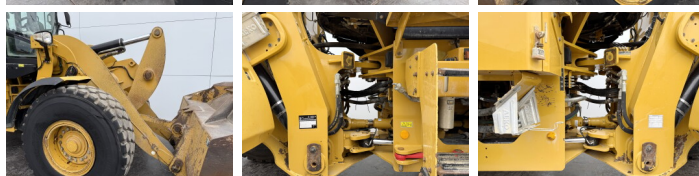

Caterpillar

Caterpillar 938K

BOSS
MACHINERY

Año **2013**
Número de referencia **BM006976**
Horas **16.182**

Algemeen

Tipo **938K**
Ubicación **Veldhoven, Netherlands**
Certificaat **CE + EPA**
Disponibile a Boss Machinery! Esta Caterpillar 938K Wheel Loader de 2013 con 16182 horas de trabajo, tiene un motor de 129 kW. El peso total de Caterpillar 938K es 15800 kg y las dimensiones son 7.68 x 2.82 x 3.36. Además, 938K esta equipada con AdBlue, Camera, Airco, Engrase central. La Caterpillar Wheel Loader tiene un CE + EPA Certificación. Si necesita mas información de esta Caterpillar 938K o desea visitar nuestras instalaciones no dude en ponerse en contacto con nosotros.

Descripción

Maten / Gewichten

Dimensiones L*A*A **7.68 x 2.82 x 3.36**
Peso **15800**

Technische informatie

Configuraciones de la unidad **4x4**

Motor informatie

arca del motor **Caterpillar**
Modelo de motor **C6.6**
Cilindros **6**
Turbo
Capacidad en kW **129**

Banden / Rupsen

80% 80% **20.5R25**
80% 80% **20.5R25**

Opties

AdBlue

Camera
Airco
Engrase central