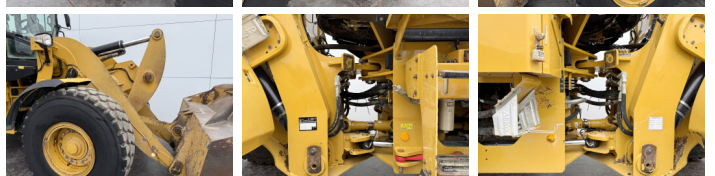

Caterpillar

Caterpillar 938K

BOSS
MACHINERY

Año **2013**
Número de referencia **BM006976**
Horas **16.182**

Algemeen

Tipo **938K**
Ubicación **Veldhoven, Netherlands**
Certificaat **CE + EPA**
Disponibile a Boss Machinery! Esta Caterpillar 938K Wheel Loader de 2013 con 16182 horas de trabajo, tiene un motor de 129 kW. El peso total de Caterpillar 938K es 15800 kg y las dimensiones son 7.68 x 2.82 x 3.36. Además, 938K esta equipada con Camera, Airco, AdBlue, Engrase central. La Caterpillar Wheel Loader tiene un CE + EPA Certificación. Si necesita mas información de esta Caterpillar 938K o desea visitar nuestras instalaciones no dude en ponerse en contacto con nosotros.

Descripción

Maten / Gewichten

Dimensiones L*A*A **7.68 x 2.82 x 3.36**
Peso **15800**

Technische informatie

Configuraciones de la unidad **4x4**

Motor informatie

arca del motor **Caterpillar**
Modelo de motor **C6.6**
Cilindros **6**
Turbo
Capacidad en kW **129**

Banden / Rupsen

80% 80% **20.5R25**
80% 80% **20.5R25**

Opties

Camera

Airco
AdBlue
Engrase central