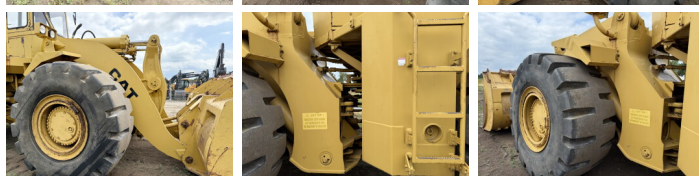

Caterpillar

Caterpillar 988B

BOSS
MACHINERY

€ 59.500excl.

Año **1990**
Número de referencia **BC000278**
Horas **7.624**

Algemeen

Tipo **988B**
Ubicación **Veldhoven, Netherlands**
Certificaat **CE**
Chassis nummer **50W10067**

Descripción

Disponibile a Boss Machinery! Esta Caterpillar 988B Wheel Loader de 1990 con 7624 horas de trabajo, tiene un motor de 280 kW. El peso total de Caterpillar 988B es 45580 kg y las dimensiones son 10.39 x 3.55 x 4.14. Además, 988B esta equipada con Air Suspension Seat. La Caterpillar Wheel Loader tiene un CE Certificación. Si necesita mas información de esta Caterpillar 988B o desea visitar nuestras instalaciones no dude en ponerse en contacto con nosotros.

Maten / Gewichten

Peso **45580**
Dimensiones L*A*A **10.39 x 3.55 x 4.14**

Technische informatie

Configuraciones de la unidad **4x4**

Motor informatie

arca del motor **Caterpillar**
Modelo de motor **3408**
Cilindros **8**
Turbo
Capacidad en kW **280**

Banden / Rupsen

90% 90% **35/65-33**
90% 90% **35/65-33**

Opties

Air Suspension Seat