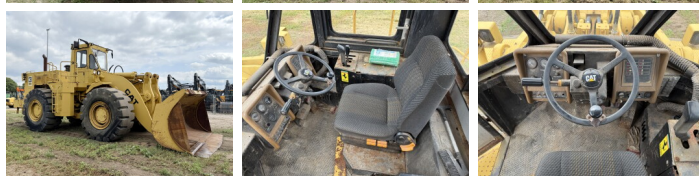

Caterpillar

Caterpillar 988B

BOSS
MACHINERY

€ 59.500excl.

Año **1990**
Número de referencia **BC000278**
Horas **7.624**

Algemeen

Tipo **988B**
Ubicación **Veldhoven, Netherlands**
Certificaat **CE**
Chassis nummer **50W10067**

Descripción

Disponibile a Boss Machinery! Esta Caterpillar 988B Wheel Loader de 1990 con 7624 horas de trabajo, tiene un motor de 280 kW. El peso total de Caterpillar 988B es 45580 kg y las dimensiones son 10.39 x 3.55 x 4.14. Además, 988B esta equipada con Air Suspension Seat. La Caterpillar Wheel Loader tiene un CE Certificación. Si necesita mas información de esta Caterpillar 988B o desea visitar nuestras instalaciones no dude en ponerse en contacto con nosotros.

Maten / Gewichten

Peso **45580**
Dimensiones L*A*A **10.39 x 3.55 x 4.14**

Technische informatie

Configuraciones de la unidad **4x4**

Motor informatie

arca del motor **Caterpillar**
Modelo de motor **3408**
Cilindros **8**
Turbo
Capacidad en kW **280**

Banden / Rupsen

90% 90% **35/65-33**
90% 90% **35/65-33**