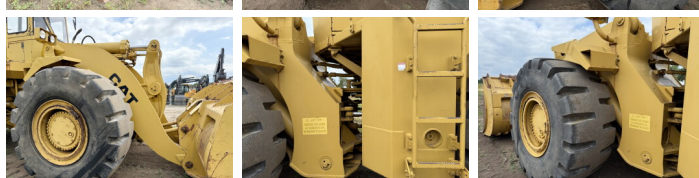

Caterpillar

Caterpillar 988B

BOSS
MACHINERY

€ 59.500excl.

Año **1990**
Número de referencia **BC000278**
Horas **7.624**

Algemeen

Tipo **988B**
Ubicación **Veldhoven, Netherlands**
Certificaat **CE**
Chassis nummer **50W10067**

Descripción

Disponibile a Boss Machinery! Esta Caterpillar 988B Wheel Loader de 1990 con 7624 horas de trabajo, tiene un motor de 280 kW. El peso total de Caterpillar 988B es 45580 kg y las dimensiones son 10.39 x 3.55 x 4.14. Además, 988B esta equipada con Air Suspension Seat. La Caterpillar Wheel Loader tiene un CE Certificación. Si necesita mas información de esta Caterpillar 988B o desea visitar nuestras instalaciones no dude en ponerse en contacto con nosotros.

Maten / Gewichten

Dimensiones L*A*A **10.39 x 3.55 x 4.14**
Peso **45580**

Technische informatie

Configuraciones de la unidad **4x4**

Motor informatie

arca del motor **Caterpillar**
Modelo de motor **3408**
Cilindros **8**
Turbo
Capacidad en kW **280**

Banden / Rupsen

90% 90% **35/65-33**
90% 90% **35/65-33**

Opties

Air Suspension Seat