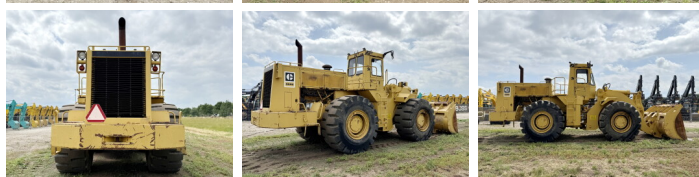

Caterpillar

Caterpillar 988B

BOSS
MACHINERY

€ 59.500excl.

Año **1990**
Número de referencia **BC000278**
Horas **7.624**

Algemeen

Tipo **988B**
Ubicación **Veldhoven, Netherlands**
Certificaat **CE**
Chassis nummer **50W10067**

Descripción

Disponibile a Boss Machinery! Esta Caterpillar 988B Wheel Loader de 1990 con 7624 horas de trabajo, tiene un motor de 280 kW. El peso total de Caterpillar 988B es 45580 kg y las dimensiones son 10.39 x 3.55 x 4.14. Además, 988B esta equipada con Air Suspension Seat. La Caterpillar Wheel Loader tiene un CE Certificación. Si necesita mas información de esta Caterpillar 988B o desea visitar nuestras instalaciones no dude en ponerse en contacto con nosotros.

Maten / Gewichten

Peso **45580**
Dimensiones L*A*A **10.39 x 3.55 x 4.14**

Technische informatie

Configuraciones de la unidad **4x4**

Motor informatie

arca del motor **Caterpillar**
Modelo de motor **3408**
Cilindros **8**
Turbo
Capacidad en kW **280**

Banden / Rupsen

90% 90% **35/65-33**
90% 90% **35/65-33**