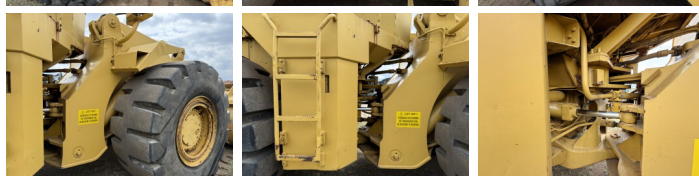

Descripción

Disponibile a Boss Machinery! Esta Caterpillar 988B Wheel Loader de 1990 con 7624 horas de trabajo, tiene un motor de 280 kW. El peso total de Caterpillar 988B es 45580 kg y las dimensiones son 10.39 x 3.55 x 4.14. Además, 988B esta equipada con Air Suspension Seat. La Caterpillar Wheel Loader tiene un CE Certificación. Si necesita mas información de esta Caterpillar 988B o desea visitar nuestras instalaciones no dude en ponerse en contacto con nosotros.

Maten / Gewichten

Peso **45580**
Dimensiones L*A*A **10.39 x 3.55 x 4.14**

Technische informatie

Configuraciones de la unidad **4x4**

Motor informatie

arca del motor **Caterpillar**
Modelo de motor **3408**
Cilindros **8**
Turbo
Capacidad en kW **280**

Banden / Rupsen

90% 90% **35/65-33**
90% 90% **35/65-33**

Opties

Air Suspension Seat