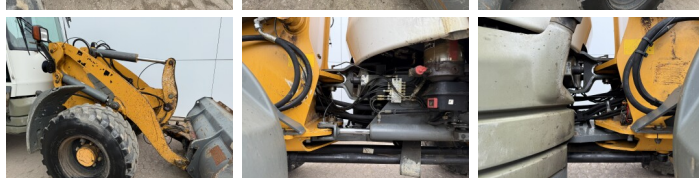

Liebherr

Liebherr L509 Stereo

BOSS
MACHINERY

€ 21.000excl.

Año **2012**
Número de referencia **BM006678**
Horas **6.180**

Algemeen

Tipo **L509 Stereo**
Ubicación **Veldhoven, Netherlands**
Certificaat **CE**

Descripción

Disponible a Boss Machinery! Esta Liebherr L509 Stereo Wheel Loader de 2012 con 6180 horas de trabajo, tiene un motor de 61 kW. El peso total de Liebherr L509 Stereo es 8560 kg y las dimensiones son 5.55 x 1.95 x 2.78. Además, L509 Stereo esta equipada con Radio, Acoplamiento rápido, Engrase central. La Liebherr Wheel Loader tiene un CE Certificación. Si necesita mas información de esta Liebherr L509 Stereo o desea visitar nuestras instalaciones no dude en ponerse en contacto con nosotros.

Maten / Gewichten

Dimensiones L*A*A **5.55 x 1.95 x 2.78**
Peso **8560**

Technische informatie

Configuraciones de la unidad **4x4 (4 Wheel Steering)**

Motor informatie

arca del motor **Deutz**
Modelo de motor **TD 2011 L4 W**
Cilindros **4**
Capacidad en kW **61**

Banden / Rupsen

20% 20% **405/70R20 Dunlop**
20% 20% **405/70R20 Dunlop**

Opties