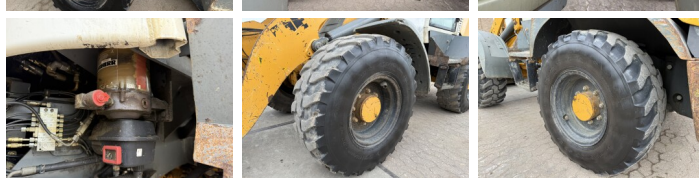

Liebherr

Liebherr L509 Stereo

BOSS
MACHINERY

€ 21.000excl.

Año **2012**
Número de referencia **BM006678**
Horas **6.180**

Algemeen

Tipo **L509 Stereo**
Ubicación **Veldhoven, Netherlands**
Certificaat **CE**

Descripción

Disponible a Boss Machinery! Esta Liebherr L509 Stereo Wheel Loader de 2012 con 6180 horas de trabajo, tiene un motor de 61 kW. El peso total de Liebherr L509 Stereo es 8560 kg y las dimensiones son 5.55 x 1.95 x 2.78. Además, L509 Stereo esta equipada con Radio, Acoplamiento rápido, Engrase central. La Liebherr Wheel Loader tiene un CE Certificación. Si necesita mas información de esta Liebherr L509 Stereo o desea visitar nuestras instalaciones no dude en ponerse en contacto con nosotros.

Maten / Gewichten

Dimensiones L*A*A **5.55 x 1.95 x 2.78**
Peso **8560**

Technische informatie

Configuraciones de la unidad **4x4 (4 Wheel Steering)**

Motor informatie

arca del motor **Deutz**
Modelo de motor **TD 2011 L4 W**
Cilindros **4**
Capacidad en kW **61**

Banden / Rupsen

20% 20% **405/70R20 Dunlop**
20% 20% **405/70R20 Dunlop**

Opties