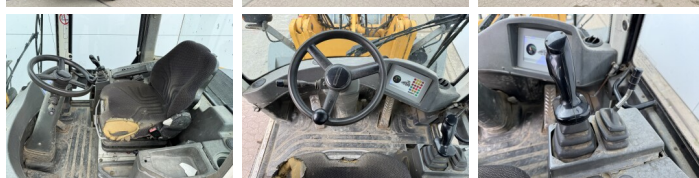

Liebherr

Liebherr L509 Stereo

BOSS
MACHINERY

€ 21.000excl.

Año **2012**
Número de referencia **BM006678**
Horas **6.180**

Algemeen

Tipo **L509 Stereo**
Ubicación **Veldhoven, Netherlands**
Certificaat **CE**

Descripción

Disponible a Boss Machinery! Esta Liebherr L509 Stereo Wheel Loader de 2012 con 6180 horas de trabajo, tiene un motor de 61 kW. El peso total de Liebherr L509 Stereo es 8560 kg y las dimensiones son 5.55 x 1.95 x 2.78. Además, L509 Stereo esta equipada con Radio, Acoplamiento rápido, Engrase central. La Liebherr Wheel Loader tiene un CE Certificación. Si necesita mas información de esta Liebherr L509 Stereo o desea visitar nuestras instalaciones no dude en ponerse en contacto con nosotros.

Maten / Gewichten

Dimensiones L*A*A **5.55 x 1.95 x 2.78**
Peso **8560**

Technische informatie

Configuraciones de la unidad **4x4 (4 Wheel Steering)**

Motor informatie

arca del motor **Deutz**
Modelo de motor **TD 2011 L4 W**
Cilindros **4**
Capacidad en kW **61**

Banden / Rupsen

20% 20% **405/70R20 Dunlop**
20% 20% **405/70R20 Dunlop**

Opties