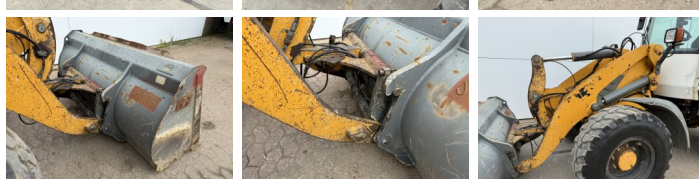

Liebherr

Liebherr L509 Stereo

BOSS
MACHINERY

€ 21.000excl.

Año **2012**
Número de referencia **BM006678**
Horas **6.180**

Algemeen

Tipo **L509 Stereo**
Ubicación **Veldhoven, Netherlands**
Certificaat **CE**

Descripción

Disponible a Boss Machinery! Esta Liebherr L509 Stereo Wheel Loader de 2012 con 6180 horas de trabajo, tiene un motor de 61 kW. El peso total de Liebherr L509 Stereo es 8560 kg y las dimensiones son 5.55 x 1.95 x 2.78. Además, L509 Stereo esta equipada con Radio, Acoplamiento rápido, Engrase central. La Liebherr Wheel Loader tiene un CE Certificación. Si necesita mas información de esta Liebherr L509 Stereo o desea visitar nuestras instalaciones no dude en ponerse en contacto con nosotros.

Maten / Gewichten

Dimensiones L*A*A **5.55 x 1.95 x 2.78**
Peso **8560**

Technische informatie

Configuraciones de la unidad **4x4 (4 Wheel Steering)**

Motor informatie

arca del motor **Deutz**
Modelo de motor **TD 2011 L4 W**
Cilindros **4**
Capacidad en kW **61**

Banden / Rupsen

20% 20% **405/70R20 Dunlop**
20% 20% **405/70R20 Dunlop**

Opties