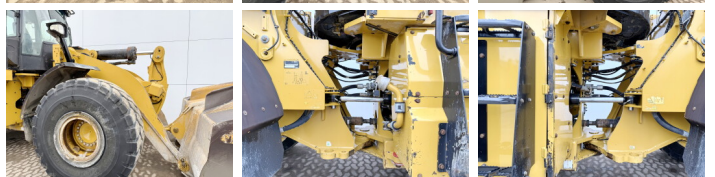

Caterpillar

Caterpillar 966M

BOSS
MACHINERY

Año **2016**
Número de referencia **BM006613**
Horas **13.129**

Algemeen

Tipo **966M**
Ubicación **Veldhoven, Netherlands**
Dutch vehicle
Certificaat **CE**

Descripción

Disponible a Boss Machinery! Esta Caterpillar 966M Wheel Loader de 2016 con 13129 horas de trabajo, tiene un motor de 229 kW. Único propietario en Holanda. El peso total de Caterpillar 966M es 24000 kg y las dimensiones son 9.02 x 3.21 x 3.60. Además, 966M esta equipada con Heated Seat, Bluetooth, Airco, Electrical Mirrors, Climate Control, Backup alarm, Radio, AdBlue, Heated Mirrors, Camera, Weighing system, 3rd Function, Joystick steering, Engrase central. La Caterpillar Wheel Loader tiene un CE Certificación. Si necesita mas información de esta Caterpillar 966M o desea visitar nuestras instalaciones no dude en ponerse en contacto con nosotros.

Banden / Rupsen

40%	40%	26.5R25
40%	40%	26.5R25

Opties

Heated Seat

Bluetooth

Airco

Electrical Mirrors

Climate Control