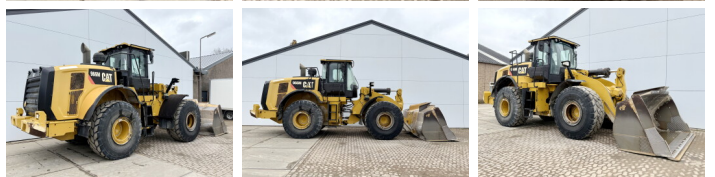

Caterpillar

Caterpillar 966M

BOSS
MACHINERY

Año **2016**
Número de referencia **BM006613**
Horas **13.129**

Algemeen

Tipo **966M**
Ubicación **Veldhoven, Netherlands**
Dutch vehicle
Certificaat **CE**

Descripción

Disponible a Boss Machinery! Esta Caterpillar 966M Wheel Loader de 2016 con 13129 horas de trabajo, tiene un motor de 229 kW. Único propietario en Holanda. El peso total de Caterpillar 966M es 24000 kg y las dimensiones son 9.02 x 3.21 x 3.60. Además, 966M esta equipada con Heated Seat, Bluetooth, Airco, Electrical Mirrors, Climate Control, Backup alarm, Radio, AdBlue, Heated Mirrors, Camera, Weighing system, 3rd Function, Joystick steering, Engrase central. La Caterpillar Wheel Loader tiene un CE Certificación. Si necesita mas información de esta Caterpillar 966M o desea visitar nuestras instalaciones no dude en ponerse en contacto con nosotros.

Maten / Gewichten

Peso **24000**
Dimensiones L*A*A **9.02 x 3.21 x 3.60**

Technische informatie

Configuraciones de la unidad **4x4**

Motor informatie

arca del motor **Caterpillar**
Modelo de motor **C9.3**
Cilindros **6**
Turbo
Capacidad en kW **229**

Banden / Rupsen

40%	40%	26.5R25
40%	40%	26.5R25

Opties

Heated Seat

Bluetooth

Airco

Electrical Mirrors

Climate Control