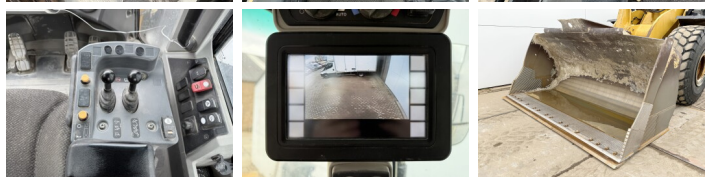

Disponible a Boss Machinery! Esta Caterpillar 966M Wheel Loader de 2016 con 13129 horas de trabajo, tiene un motor de 229 kW. Único propietario en Holanda. El peso total de Caterpillar 966M es 24000 kg y las dimensiones son 9.02 x 3.21 x 3.60. Además, 966M esta equipada con Heated Seat, Bluetooth, Airco, Electrical Mirrors, Climate Control, Backup alarm, Radio, AdBlue, Heated Mirrors, Camera, Weighing system, 3rd Function, Joystick steering, Engrase central. La Caterpillar Wheel Loader tiene un CE Certificación. Si necesita mas información de esta Caterpillar 966M o desea visitar nuestras instalaciones no dude en ponerse en contacto con nosotros.

Banden / Rupsen

40%	40%	26.5R25
40%	40%	26.5R25

Opties

Heated Seat

Bluetooth

Airco

Electrical Mirrors

Climate Control