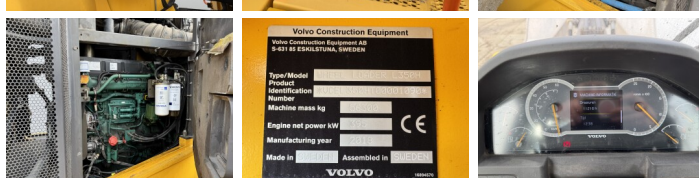

Volvo

Volvo L350H

€ 195.000excl.

Año **2018**
Número de referencia **BM006499**
Horas **11.216**

Algemeen

Tipo **L350H**
Ubicación **Veldhoven, Netherlands**
Dutch vehicle
Certificaat **CE**
Chassis nummer **VCEL350HT00001090**

Descripción

Disponibile a Boss Machinery! Esta Volvo L350H Wheel Loader de 2018 con 11216 horas de trabajo, tiene un motor de 395 kW. Único propietario en Holanda. El peso total de Volvo L350H es 56300 kg y las dimensiones son 11.48 x 3.90 x 4.10. Además, L350H esta equipada con Heated Seat, Bluetooth, CDC Steering, Radio, AdBlue, Beacon, Pressurised Cabin, Camera, Engrase central. La Volvo Wheel Loader tiene un CE Certificación. Si necesita mas información de esta Volvo L350H o desea visitar nuestras instalaciones no dude en ponerse en contacto con nosotros.

Maten / Gewichten

Dimensiones L*A*A **11.48 x 3.90 x 4.10**
Peso **56300**

Technische informatie

Configuraciones de la unidad **4x4**

Motor informatie

arca del motor **Volvo**
Modelo de motor **D16J**
Cilindros **6**
Turbo
Capacidad en kW **395**

Banden / Rupsen

BOSS

MACHINERY