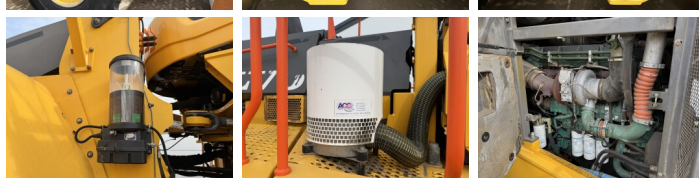

Volvo

Volvo L350H

€ 195.000excl.

Año **2018**
Número de referencia **BM006499**
Horas **11.216**

Algemeen

Tipo **L350H**
Ubicación **Veldhoven, Netherlands**
Dutch vehicle
Certificaat **CE**
Chassis nummer **VCEL350HT00001090**

Descripción

Disponibile a Boss Machinery! Esta Volvo L350H Wheel Loader de 2018 con 11216 horas de trabajo, tiene un motor de 395 kW. Único propietario en Holanda. El peso total de Volvo L350H es 56300 kg y las dimensiones son 11.48 x 3.90 x 4.10. Además, L350H esta equipada con Heated Seat, Bluetooth, CDC Steering, Radio, AdBlue, Beacon, Pressurised Cabin, Camera, Engrase central. La Volvo Wheel Loader tiene un CE Certificación. Si necesita mas información de esta Volvo L350H o desea visitar nuestras instalaciones no dude en ponerse en contacto con nosotros.

Maten / Gewichten

Dimensiones L*A*A **11.48 x 3.90 x 4.10**
Peso **56300**

Technische informatie

Configuraciones de la unidad **4x4**

Motor informatie

arca del motor **Volvo**
Modelo de motor **D16J**
Cilindros **6**
Turbo
Capacidad en kW **395**

Banden / Rupsen

BOSS

MACHINERY