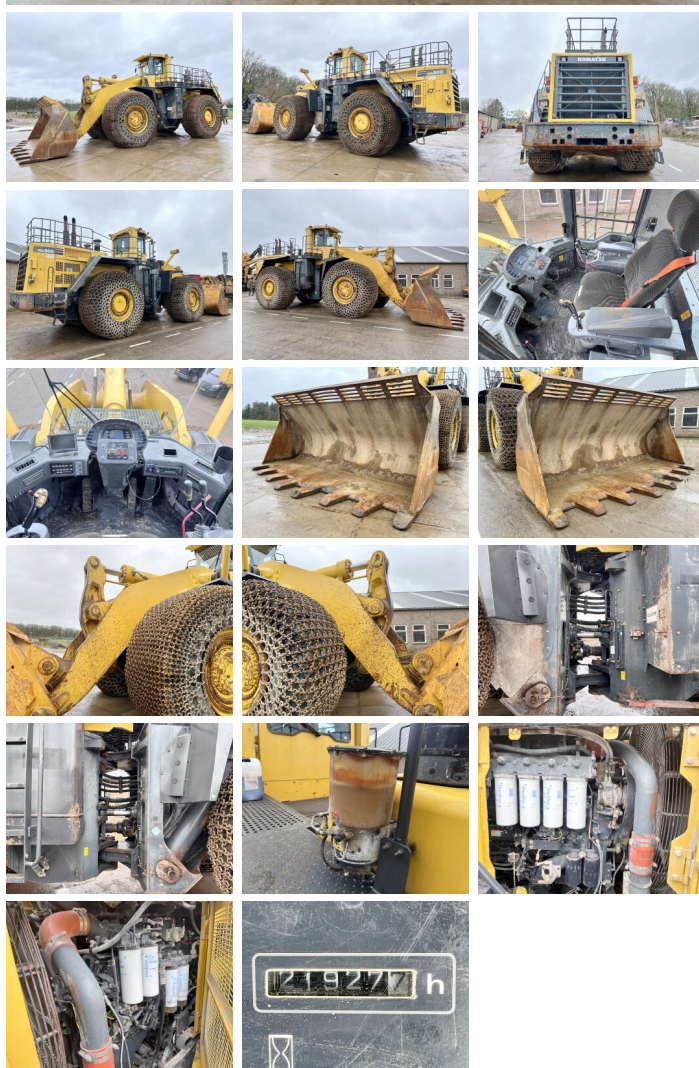

Komatsu

Komatsu WA800-3E0

BOSS
MACHINERY

Año **2007**
Número de referencia **BM005517**
Horas **21.923**

Algemeen

Tipo WA800-3E0
Ubicación Veldhoven, Netherlands
Certificaat CE

Descripción Disponible a Boss Machinery! Esta Komatsu WA800-3E0 Wheel Loader de 2007 con 21923 horas de trabajo, tiene un motor de 636 kW. El peso total de Komatsu WA800-3E0 es 104500 kg y las dimensiones son 12.10 x 4.80 x 5.3. Además, WA800-3E0 esta equipada con Backup alarm, Camera, Aircro, Radio, Engrase central. La Komatsu Wheel Loader tiene un CE Certificación. Si necesita mas información de esta Komatsu WA800-3E0 o desea visitar nuestras instalaciones no dude en ponerse en contacto con nosotros.

Maten / Gewichten

Peso 104500
Dimensiones L*A*A 12.10 x 4.80 x 5.3

Technische informatie

Configuraciones de la unidad 4x4

Motor informatie

arca del motor Komatsu
Modelo de motor SAA12V140E-3
Cilindros 12
Turbo
Capacidad en kW 636

Banden / Rupsen

60% 60% Bridgestone 45/65R45 + Chains
60% 60% Bridgestone 45/65R45 + Chains

Opties

Backup alarm

Camera

Airco

Radio

Engrase central