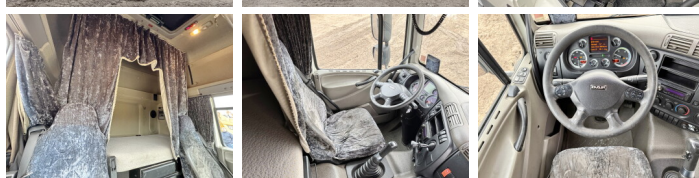

DAF

DAF CF85.410 + Fassi F215A Crane + Trailer

€ 35.000excl.

Año **2011**
Número de referencia **BC000272**
Kilometraje **1.430.104**

Algemeen

Tipo **CF85.410 + 21ton/m Crane + Trailer euro 5**
Ubicación **Veldhoven, Netherlands**
Dutch vehicle
Total seats **2**
Chassis number **XLRAS85MCOE896105**

Descripción

Disponibile a Boss Machinery! Esta DAF CF85.410 + 21ton/m Crane + Trailer euro 5 Truck de 2011 con 0 horas de trabajo, tiene un motor de 300 kW. Único propietario en Holanda. El peso total de DAF CF85.410 + 21ton/m Crane + Trailer euro 5 es 20850 kg y las dimensiones son -. Además, CF85.410 + 21ton/m Crane + Trailer euro 5 esta equipada con Radio, Bluetooth, Bed, Heated Mirrors, Airco, AdBlue, Power Steering, Cruise Control, Air Brakes , Tachograaf. Si necesita mas información de esta DAF CF85.410 + 21ton/m Crane + Trailer euro 5 o desea visitar nuestras instalaciones no dude en ponerse en contacto con nosotros.

Maten / Gewichten

Peso **20850**
Capacidad de carga máxima **44000**
GCW **64850**

Technische informatie

Axle **6x2 lift axle**
Gear box **Manual**

Motor informatie

Cilindros **6**

BOSS

MACHINERY