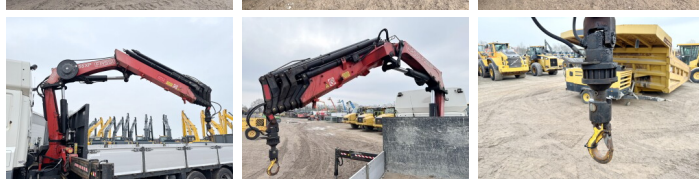

DAF

DAF CF85.410 + Fassi F215A Crane + Trailer

€ 35.000excl.

Año **2011**
Número de referencia **BC000272**
Kilometraje **1.430.104**

Algemeen

Tipo **CF85.410 + 21ton/m Crane + Trailer euro 5**
Ubicación **Veldhoven, Netherlands**
Dutch vehicle
Total seats **2**
Chassis number **XLRAS85MCOE896105**

Descripción

Disponibile a Boss Machinery! Esta DAF CF85.410 + 21ton/m Crane + Trailer euro 5 Truck de 2011 con 0 horas de trabajo, tiene un motor de 300 kW. Único propietario en Holanda. El peso total de DAF CF85.410 + 21ton/m Crane + Trailer euro 5 es 20850 kg y las dimensiones son -. Además, CF85.410 + 21ton/m Crane + Trailer euro 5 esta equipada con Radio, Bluetooth, Bed, Heated Mirrors, Airco, AdBlue, Power Steering, Cruise Control, Air Brakes , Tachograaf. Si necesita mas información de esta DAF CF85.410 + 21ton/m Crane + Trailer euro 5 o desea visitar nuestras instalaciones no dude en ponerse en contacto con nosotros.

Maten / Gewichten

Peso **20850**
Capacidad de carga máxima **44000**
GCW **64850**

Technische informatie

Axle **6x2 lift axle**
Gear box **Manual**

Motor informatie

Cilindros **6**

BOSS

MACHINERY