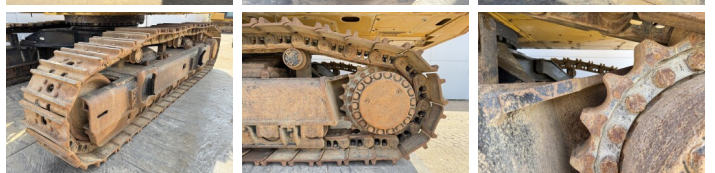

Descripción

Disponible a Boss Machinery! Esta Caterpillar 374FL Excavators de 2016 con 13091 horas de trabajo, tiene un motor de 362 kW. Único propietario en Holanda. El peso total de Caterpillar 374FL es 73100 kg y las dimensiones son 13.25 x 4.07 x 4.46. Además, 374FL esta equipada con Radio, Camera, Función hidráulica adicional, Función de martillo, Engrase central. La Caterpillar Excavators tiene un CE + EPA Certificación. Si necesita mas información de esta Caterpillar 374FL o desea visitar nuestras instalaciones no dude en ponerse en contacto con nosotros.

Maten / Gewichten

Dimensiones L*A*A **13.25 x 4.07 x 4.46**
Peso **73100**

Motor informatie

arca del motor **Caterpillar**
Modelo de motor **C15**
Cilindros **6**
Turbo
Capacidad en kW **362**

Banden / Rupsen

Plate % **80**
Sprocket% **80**
Cadena% **80**
Ancho de la placa **65 cm**

Opties

Radio

Camera

Función hidráulica adicional

Función de martillo

Engrase central