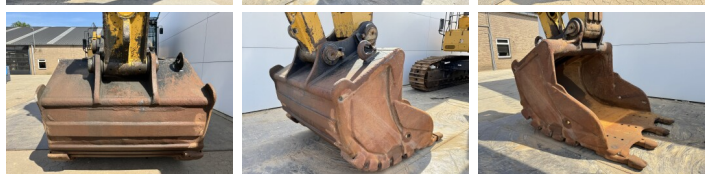

Caterpillar

Caterpillar 374FL

BOSS
MACHINERY

€ 119.000excl.

Año **2016**
Número de referencia **BM007197**
Horas **13.091**

Algemeen

Tipo **374FL**
Ubicación **Veldhoven, Netherlands**
Dutch vehicle
Certificaat **CE + EPA**

Descripción

Disponible a Boss Machinery! Esta Caterpillar 374FL Excavators de 2016 con 13091 horas de trabajo, tiene un motor de 362 kW. Único propietario en Holanda. El peso total de Caterpillar 374FL es 73100 kg y las dimensiones son 13.25 x 4.07 x 4.46. Además, 374FL esta equipada con Radio, Camera, Función hidráulica adicional, Función de martillo, Engrase central. La Caterpillar Excavators tiene un CE + EPA Certificación. Si necesita mas información de esta Caterpillar 374FL o desea visitar nuestras instalaciones no dude en ponerse en contacto con nosotros.

Maten / Gewichten

Dimensiones L*A*A **13.25 x 4.07 x 4.46**
Peso **73100**

Motor informatie

arca del motor **Caterpillar**
Modelo de motor **C15**
Cilindros **6**
Turbo
Capacidad en kW **362**

Banden / Rupsen

Plate % **80**
Sprocket% **80**
Cadena% **80**
Ancho de la placa **65 cm**

Opties

Radio

Camera

Función hidráulica adicional

Función de martillo

Engrase central