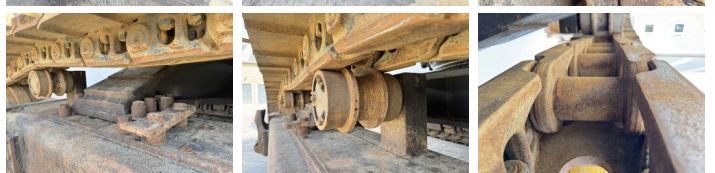

Descripción

Disponible a Boss Machinery! Esta Caterpillar 374FL Excavators de 2016 con 13091 horas de trabajo, tiene un motor de 362 kW. Único propietario en Holanda. El peso total de Caterpillar 374FL es 73100 kg y las dimensiones son 13.25 x 4.07 x 4.46. Además, 374FL esta equipada con Radio, Camera, Función hidráulica adicional, Función de martillo, Engrase central. La Caterpillar Excavators tiene un CE + EPA Certificación. Si necesita mas información de esta Caterpillar 374FL o desea visitar nuestras instalaciones no dude en ponerse en contacto con nosotros.

Plate % **80**
Sprocket% **80**
Cadena% **80**
Ancho de la placa **65 cm**

Opties

Radio

Camera

Función hidráulica adicional

Función de martillo

Engrase central