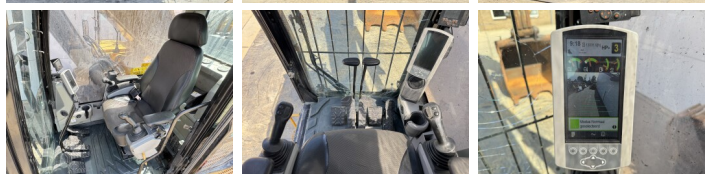

Descripción

Disponible a Boss Machinery! Esta Caterpillar 374FL Excavators de 2016 con 13091 horas de trabajo, tiene un motor de 362 kW. Único propietario en Holanda. El peso total de Caterpillar 374FL es 73100 kg y las dimensiones son 13.25 x 4.07 x 4.46. Además, 374FL esta equipada con Radio, Camera, Función hidráulica adicional, Función de martillo, Engrase central. La Caterpillar Excavators tiene un CE + EPA Certificación. Si necesita mas información de esta Caterpillar 374FL o desea visitar nuestras instalaciones no dude en ponerse en contacto con nosotros.

Plate % **80**
Sprocket% **80**
Cadena% **80**
Ancho de la placa **65 cm**

Opties

Radio

Camera

Función hidráulica adicional

Función de martillo

Engrase central