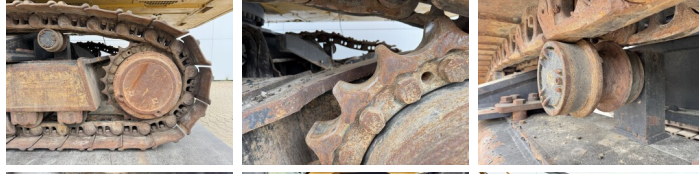

Caterpillar

Caterpillar 374FL

BOSS
MACHINERY

€ 139.000excl.

Año **2021**
Número de referencia **BM007684**
Horas **18.717**

Algemeen

Tipo **374FL**
Ubicación **Veldhoven, Netherlands**
Dutch vehicle
Overig **NO PINS INCLUDED FOR THE BUCKET**
Certificaat **CE + EPA**

Descripción

Disponible a Boss Machinery! Esta Caterpillar 374FL Excavators de 2021 con 18717 horas de trabajo, tiene un motor de 362 kW. Único propietario en Holanda. El peso total de Caterpillar 374FL es 73100 kg y las dimensiones son 12.56 x 3.50 x 4.55. Además, 374FL esta equipada con Radio, Camera, Función hidráulica adicional, Función de martillo, Engrase central. La Caterpillar Excavators tiene un CE + EPA Certificación. Si necesita mas información de esta Caterpillar 374FL o desea visitar nuestras instalaciones no dude en ponerse en contacto con nosotros.

Maten / Gewichten

Peso **73100**
Dimensiones L*A*A **12.56 x 3.50 x 4.55**

Motor informatie

arca del motor **Caterpillar**
Modelo de motor **C15**
Cilindros **6**
Turbo
Capacidad en kW **362**

Banden / Rupsen

Sprocket% **70**
Cadena% **70**
Plate % **40**