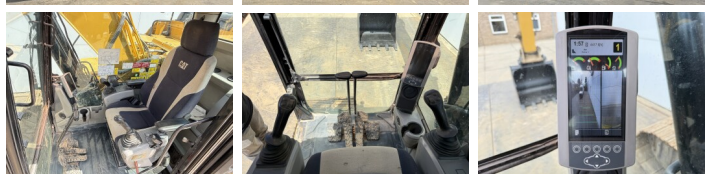

Caterpillar

Caterpillar 320FL

BOSS
MACHINERY

€ 66.500excl.

Año **2017**
Número de referencia **BM007609**
Horas **4.417**

Algemeen

Tipo **320FL**
Ubicación **Veldhoven, Netherlands**
Certificaat **CE**

Descripción

Disponible a Boss Machinery! Esta Caterpillar 320FL Excavators de 2017 con 4417 horas de trabajo, tiene un motor de 122 kW. El peso total de Caterpillar 320FL es 21400 kg y las dimensiones son 9.56 x 3.18 x 3.04. Además, 320FL esta equipada con Heated Seat, Acoplamiento rápido, Camera, Radio, Función hidráulica adicional, Función de martillo, Engrase central. La Caterpillar Excavators tiene un CE Certificación. Si necesita mas información de esta Caterpillar 320FL o desea visitar nuestras instalaciones no dude en ponerse en contacto con nosotros.

Maten / Gewichten

Dimensiones L*A*A **9.56 x 3.18 x 3.04**
Peso **21400**

Motor informatie

arca del motor **Caterpillar**
Modelo de motor **C4.4**
Cilindros **4**
Turbo
Capacidad en kW **122**

Banden / Rupsen

Plate % **60**
Sprocket% **10**
Cadena% **10**
Ancho de la placa **80 cm**