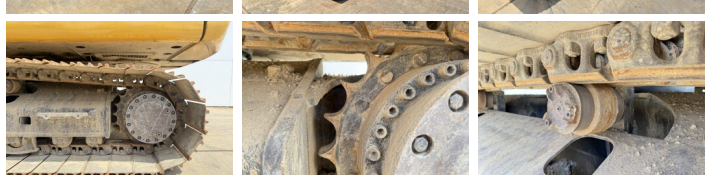

Caterpillar

Caterpillar 320FL

BOSS
MACHINERY

€ 66.500excl.

Año **2017**
Número de referencia **BM007609**
Horas **4.417**

Algemeen

Tipo **320FL**
Ubicación **Veldhoven, Netherlands**
Certificaat **CE**

Descripción

Disponible a Boss Machinery! Esta Caterpillar 320FL Excavators de 2017 con 4417 horas de trabajo, tiene un motor de 122 kW. El peso total de Caterpillar 320FL es 21400 kg y las dimensiones son 9.56 x 3.18 x 3.04. Además, 320FL esta equipada con Heated Seat, Acoplamiento rápido, Camera, Radio, Función hidráulica adicional, Función de martillo, Engrase central. La Caterpillar Excavators tiene un CE Certificación. Si necesita mas información de esta Caterpillar 320FL o desea visitar nuestras instalaciones no dude en ponerse en contacto con nosotros.

Maten / Gewichten

Dimensiones L*A*A **9.56 x 3.18 x 3.04**
Peso **21400**

Motor informatie

arca del motor **Caterpillar**
Modelo de motor **C4.4**
Cilindros **4**
Turbo
Capacidad en kW **122**

Banden / Rupsen

Plate % **60**
Sprocket% **10**
Cadena% **10**
Ancho de la placa **80 cm**