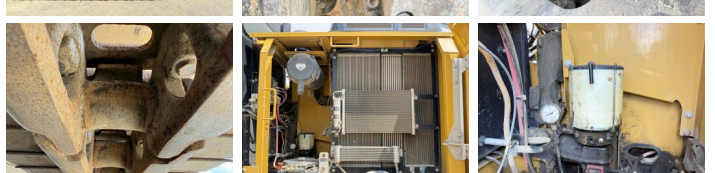

Caterpillar

Caterpillar 320FL

BOSS
MACHINERY

€ 66.500excl.

Año **2017**
Número de referencia **BM007609**
Horas **4.417**

Algemeen

Tipo **320FL**
Ubicación **Veldhoven, Netherlands**
Certificaat **CE**

Descripción

Disponible a Boss Machinery! Esta Caterpillar 320FL Excavators de 2017 con 4417 horas de trabajo, tiene un motor de 122 kW. El peso total de Caterpillar 320FL es 21400 kg y las dimensiones son 9.56 x 3.18 x 3.04. Además, 320FL esta equipada con Heated Seat, Acoplamiento rápido, Camera, Radio, Función hidráulica adicional, Función de martillo, Engrase central. La Caterpillar Excavators tiene un CE Certificación. Si necesita mas información de esta Caterpillar 320FL o desea visitar nuestras instalaciones no dude en ponerse en contacto con nosotros.

Maten / Gewichten

Dimensiones L*A*A **9.56 x 3.18 x 3.04**
Peso **21400**

Motor informatie

arca del motor **Caterpillar**
Modelo de motor **C4.4**
Cilindros **4**
Turbo
Capacidad en kW **122**

Banden / Rupsen

Plate % **60**
Sprocket% **10**
Cadena% **10**
Ancho de la placa **80 cm**