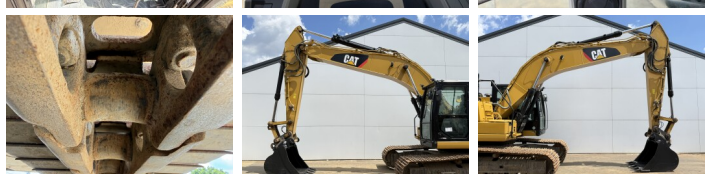

Caterpillar

Caterpillar 320FL

BOSS
MACHINERY

€ 66.500excl.

Año **2017**
Número de referencia **BM007609**
Horas **4.417**

Algemeen

Tipo **320FL**
Ubicación **Veldhoven, Netherlands**
Certificaat **CE**

Descripción

Disponible a Boss Machinery! Esta Caterpillar 320FL Excavators de 2017 con 4417 horas de trabajo, tiene un motor de 122 kW. El peso total de Caterpillar 320FL es 21400 kg y las dimensiones son 9.56 x 3.18 x 3.04. Además, 320FL esta equipada con Heated Seat, Acoplamiento rápido, Camera, Radio, Función hidráulica adicional, Función de martillo, Engrase central. La Caterpillar Excavators tiene un CE Certificación. Si necesita mas información de esta Caterpillar 320FL o desea visitar nuestras instalaciones no dude en ponerse en contacto con nosotros.

Maten / Gewichten

Dimensiones L*A*A **9.56 x 3.18 x 3.04**
Peso **21400**

Motor informatie

arca del motor **Caterpillar**
Modelo de motor **C4.4**
Cilindros **4**
Turbo
Capacidad en kW **122**

Banden / Rupsen

Plate % **60**
Sprocket% **10**
Cadena% **10**
Ancho de la placa **80 cm**