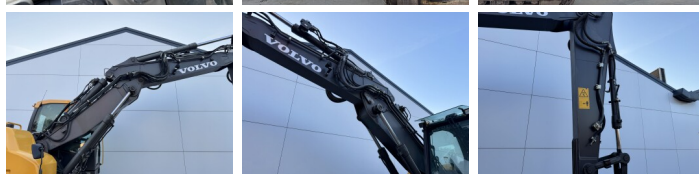

Volvo

Volvo EC180DL

€ 39.500excl.

Año **2014**
Número de referencia **BM007884**
Horas **11.024**

Algemeen

Tipo **EC180DL**
Ubicación **Veldhoven, Netherlands**
Certificaat **CE**

Descripción

Disponible a Boss Machinery! Esta Volvo EC180DL Excavators de 2014 con 11024 horas de trabajo, tiene un motor de 105 kW. El peso total de Volvo EC180DL es 19740 kg y las dimensiones son 8.66 x 3.02 x 2.92. Además, EC180DL esta equipada con Radio, Función hidráulica adicional, Función de martillo. La Volvo Excavators tiene un CE Certificación. Si necesita mas información de esta Volvo EC180DL o desea visitar nuestras instalaciones no dude en ponerse en contacto con nosotros.

Maten / Gewichten

Peso **19740**
Dimensiones L*A*A **8.66 x 3.02 x 2.92**

Motor informatie

arca del motor **Volvo**
Modelo de motor **D4H**
Cilindros **4**
Turbo
Capacidad en kW **105**

Banden / Rupsen

Plate % **60**
Sprocket% **10**
Cadena% **40**
Ancho de la placa **80 cm**

Opties