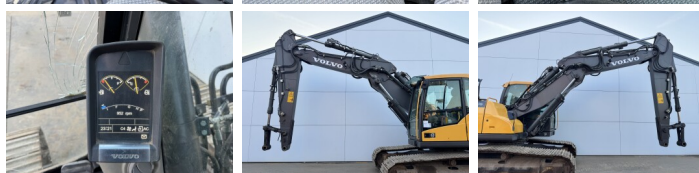

Volvo

Volvo EC180DL

€ 39.500excl.

Año **2014**
Número de referencia **BM007884**
Horas **11.024**

Algemeen

Tipo **EC180DL**
Ubicación **Veldhoven, Netherlands**
Certificaat **CE**

Descripción

Disponible a Boss Machinery! Esta Volvo EC180DL Excavators de 2014 con 11024 horas de trabajo, tiene un motor de 105 kW. El peso total de Volvo EC180DL es 19740 kg y las dimensiones son 8.66 x 3.02 x 2.92. Además, EC180DL esta equipada con Radio, Función hidráulica adicional, Función de martillo. La Volvo Excavators tiene un CE Certificación. Si necesita mas información de esta Volvo EC180DL o desea visitar nuestras instalaciones no dude en ponerse en contacto con nosotros.

Maten / Gewichten

Peso **19740**
Dimensiones L*A*A **8.66 x 3.02 x 2.92**

Motor informatie

arca del motor **Volvo**
Modelo de motor **D4H**
Cilindros **4**
Turbo
Capacidad en kW **105**

Banden / Rupsen

Plate % **60**
Sprocket% **10**
Cadena% **40**
Ancho de la placa **80 cm**

Opties