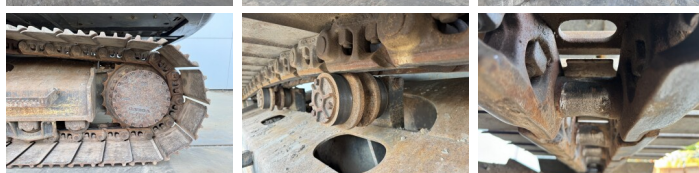

Volvo

Volvo EC180DL

€ 39.500excl.

Año **2014**
Número de referencia **BM007884**
Horas **11.024**

Algemeen

Tipo **EC180DL**
Ubicación **Veldhoven, Netherlands**
Certificaat **CE**

Descripción

Disponible a Boss Machinery! Esta Volvo EC180DL Excavators de 2014 con 11024 horas de trabajo, tiene un motor de 105 kW. El peso total de Volvo EC180DL es 19740 kg y las dimensiones son 8.66 x 3.02 x 2.92. Además, EC180DL esta equipada con Radio, Función hidráulica adicional, Función de martillo. La Volvo Excavators tiene un CE Certificación. Si necesita mas información de esta Volvo EC180DL o desea visitar nuestras instalaciones no dude en ponerse en contacto con nosotros.

Maten / Gewichten

Peso **19740**
Dimensiones L*A*A **8.66 x 3.02 x 2.92**

Motor informatie

arca del motor **Volvo**
Modelo de motor **D4H**
Cilindros **4**
Turbo
Capacidad en kW **105**

Banden / Rupsen

Plate % **60**
Sprocket% **10**
Cadena% **40**
Ancho de la placa **80 cm**

Opties