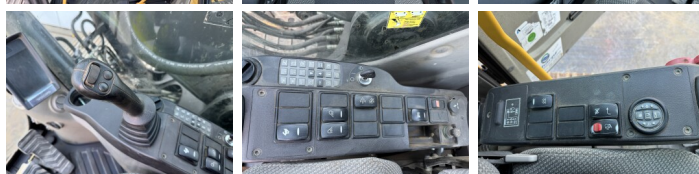

Volvo

Volvo EC180DL

€ 39.500excl.

Año **2014**
Número de referencia **BM007884**
Horas **11.024**

Algemeen

Tipo **EC180DL**
Ubicación **Veldhoven, Netherlands**
Certificaat **CE**

Descripción

Disponible a Boss Machinery! Esta Volvo EC180DL Excavators de 2014 con 11024 horas de trabajo, tiene un motor de 105 kW. El peso total de Volvo EC180DL es 19740 kg y las dimensiones son 8.66 x 3.02 x 2.92. Además, EC180DL esta equipada con Radio, Función hidráulica adicional, Función de martillo. La Volvo Excavators tiene un CE Certificación. Si necesita mas información de esta Volvo EC180DL o desea visitar nuestras instalaciones no dude en ponerse en contacto con nosotros.

Maten / Gewichten

Peso **19740**
Dimensiones L*A*A **8.66 x 3.02 x 2.92**

Motor informatie

arca del motor **Volvo**
Modelo de motor **D4H**
Cilindros **4**
Turbo
Capacidad en kW **105**

Banden / Rupsen

Plate % **60**
Sprocket% **10**
Cadena% **40**
Ancho de la placa **80 cm**

Opties