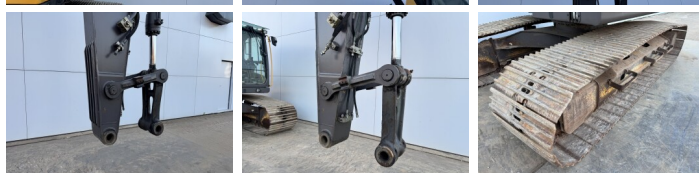

Volvo

Volvo EC180DL

€ 39.500excl.

Año **2014**
Número de referencia **BM007884**
Horas **11.024**

Algemeen

Tipo **EC180DL**
Ubicación **Veldhoven, Netherlands**
Certificaat **CE**

Descripción

Disponible a Boss Machinery! Esta Volvo EC180DL Excavators de 2014 con 11024 horas de trabajo, tiene un motor de 105 kW. El peso total de Volvo EC180DL es 19740 kg y las dimensiones son 8.66 x 3.02 x 2.92. Además, EC180DL esta equipada con Radio, Función hidráulica adicional, Función de martillo. La Volvo Excavators tiene un CE Certificación. Si necesita mas información de esta Volvo EC180DL o desea visitar nuestras instalaciones no dude en ponerse en contacto con nosotros.

Maten / Gewichten

Peso **19740**
Dimensiones L*A*A **8.66 x 3.02 x 2.92**

Motor informatie

arca del motor **Volvo**
Modelo de motor **D4H**
Cilindros **4**
Turbo
Capacidad en kW **105**

Banden / Rupsen

Plate % **60**
Sprocket% **10**
Cadena% **40**
Ancho de la placa **80 cm**

Opties