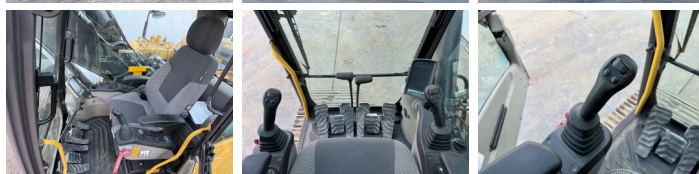

Volvo

Volvo EC180DL

€ 39.500excl.

Año **2014**
Número de referencia **BM007884**
Horas **11.024**

Algemeen

Tipo **EC180DL**
Ubicación **Veldhoven, Netherlands**
Certificaat **CE**

Descripción

Disponible a Boss Machinery! Esta Volvo EC180DL Excavators de 2014 con 11024 horas de trabajo, tiene un motor de 105 kW. El peso total de Volvo EC180DL es 19740 kg y las dimensiones son 8.66 x 3.02 x 2.92. Además, EC180DL esta equipada con Radio, Función hidráulica adicional, Función de martillo. La Volvo Excavators tiene un CE Certificación. Si necesita mas información de esta Volvo EC180DL o desea visitar nuestras instalaciones no dude en ponerse en contacto con nosotros.

Maten / Gewichten

Peso **19740**
Dimensiones L*A*A **8.66 x 3.02 x 2.92**

Motor informatie

arca del motor **Volvo**
Modelo de motor **D4H**
Cilindros **4**
Turbo
Capacidad en kW **105**

Banden / Rupsen

Plate % **60**
Sprocket% **10**
Cadena% **40**
Ancho de la placa **80 cm**

Opties