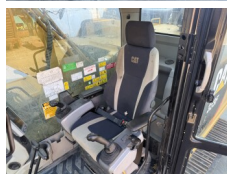

Disponible a Boss Machinery! Esta Caterpillar 323FL Excavators de 2017 con 7352 horas de trabajo, tiene un motor de 122 kW. El peso total de Caterpillar 323FL es 21400 kg y las dimensiones son 9.51 x 3.17 x 3.08. Además, 323FL esta equipada con Heated Seat, Acoplamiento rápido, Camera, Radio, Función hidráulica adicional, Función de martillo, Engrase central. La Caterpillar Excavators tiene un CE Certificación. Si necesita mas información de esta Caterpillar 323FL o desea visitar nuestras instalaciones no dude en ponerse en contacto con nosotros.

Maten / Gewichten

Dimensiones L*A*A **9.51 x 3.17 x 3.08**
Peso **21400**

Motor informatie

arca del motor **Caterpillar**
Modelo de motor **C4.4**
Cilindros **4**
Turbo
Capacidad en kW **122**

Banden / Rupsen

Plate % **60**
Sprocket% **10**
Cadena% **10**
Ancho de la placa **80 cm**

Opties

Heated Seat

Acoplamiento rápido

Camera

Radio

Función hidráulica adicional

Función de martillo