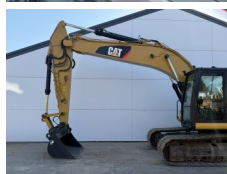

Caterpillar

Caterpillar 323FL

BOSS
MACHINERY

€ 69.500excl.

Año **2017**
Número de referencia **BM007613**
Horas **7.352**

Algemeen

Tipo **323FL**
Ubicación **Veldhoven, Netherlands**
Certificaat **CE**

Descripción

Disponible a Boss Machinery! Esta Caterpillar 323FL Excavators de 2017 con 7352 horas de trabajo, tiene un motor de 122 kW. El peso total de Caterpillar 323FL es 21400 kg y las dimensiones son 9.51 x 3.17 x 3.08. Además, 323FL esta equipada con Heated Seat, Acoplamiento rápido, Camera, Radio, Función hidráulica adicional, Función de martillo, Engrase central. La Caterpillar Excavators tiene un CE Certificación. Si necesita mas información de esta Caterpillar 323FL o desea visitar nuestras instalaciones no dude en ponerse en contacto con nosotros.

Maten / Gewichten

Dimensiones L*A*A **9.51 x 3.17 x 3.08**
Peso **21400**

Motor informatie

arca del motor **Caterpillar**
Modelo de motor **C4.4**
Cilindros **4**
Turbo
Capacidad en kW **122**

Banden / Rupsen

Plate % **60**
Sprocket% **10**
Cadena% **10**
Ancho de la placa **80 cm**