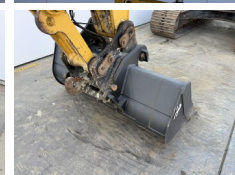

Disponible a Boss Machinery! Esta Caterpillar 323FL Excavators de 2017 con 7352 horas de trabajo, tiene un motor de 122 kW. El peso total de Caterpillar 323FL es 21400 kg y las dimensiones son 9.51 x 3.17 x 3.08. Además, 323FL esta equipada con Heated Seat, Acoplamiento rápido, Camera, Radio, Función hidráulica adicional, Función de martillo, Engrase central. La Caterpillar Excavators tiene un CE Certificación. Si necesita mas información de esta Caterpillar 323FL o desea visitar nuestras instalaciones no dude en ponerse en contacto con nosotros.

Plate % **60**
Sprocket% **10**
Cadena% **10**
Ancho de la placa **80 cm**

Opties

Heated Seat

Acoplamiento rápido

Camera

Radio

Función hidráulica adicional

Función de martillo