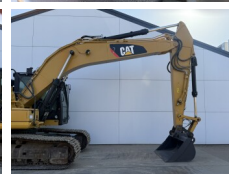

Caterpillar

Caterpillar 323FL

BOSS
MACHINERY

€ 69.500excl.

Año **2017**
Número de referencia **BM007613**
Horas **7.352**

Algemeen

Tipo **323FL**
Ubicación **Veldhoven, Netherlands**
Certificaat **CE**

Descripción

Disponible a Boss Machinery! Esta Caterpillar 323FL Excavators de 2017 con 7352 horas de trabajo, tiene un motor de 122 kW. El peso total de Caterpillar 323FL es 21400 kg y las dimensiones son 9.51 x 3.17 x 3.08. Además, 323FL esta equipada con Heated Seat, Acoplamiento rápido, Camera, Radio, Función hidráulica adicional, Función de martillo, Engrase central. La Caterpillar Excavators tiene un CE Certificación. Si necesita mas información de esta Caterpillar 323FL o desea visitar nuestras instalaciones no dude en ponerse en contacto con nosotros.

Maten / Gewichten

Dimensiones L*A*A **9.51 x 3.17 x 3.08**
Peso **21400**

Motor informatie

arca del motor **Caterpillar**
Modelo de motor **C4.4**
Cilindros **4**
Turbo
Capacidad en kW **122**

Banden / Rupsen

Plate % **60**
Sprocket% **10**
Cadena% **10**
Ancho de la placa **80 cm**