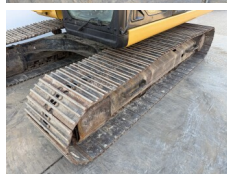

Caterpillar

Caterpillar 323FL

BOSS
MACHINERY

€ 69.500excl.

Año **2017**
Número de referencia **BM007613**
Horas **7.352**

Algemeen

Tipo **323FL**
Ubicación **Veldhoven, Netherlands**
Certificaat **CE**

Descripción

Disponible a Boss Machinery! Esta Caterpillar 323FL Excavators de 2017 con 7352 horas de trabajo, tiene un motor de 122 kW. El peso total de Caterpillar 323FL es 21400 kg y las dimensiones son 9.51 x 3.17 x 3.08. Además, 323FL esta equipada con Heated Seat, Acoplamiento rápido, Camera, Radio, Función hidráulica adicional, Función de martillo, Engrase central. La Caterpillar Excavators tiene un CE Certificación. Si necesita mas información de esta Caterpillar 323FL o desea visitar nuestras instalaciones no dude en ponerse en contacto con nosotros.

Maten / Gewichten

Dimensiones L*A*A **9.51 x 3.17 x 3.08**
Peso **21400**

Motor informatie

arca del motor **Caterpillar**
Modelo de motor **C4.4**
Cilindros **4**
Turbo
Capacidad en kW **122**

Banden / Rupsen

Plate % **60**
Sprocket% **10**
Cadena% **10**
Ancho de la placa **80 cm**