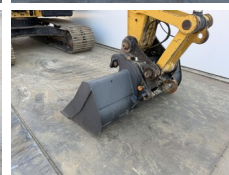

Disponible a Boss Machinery! Esta Caterpillar 323FL Excavators de 2017 con 7352 horas de trabajo, tiene un motor de 122 kW. El peso total de Caterpillar 323FL es 21400 kg y las dimensiones son 9.51 x 3.17 x 3.08. Además, 323FL esta equipada con Heated Seat, Acoplamiento rápido, Camera, Radio, Función hidráulica adicional, Función de martillo, Engrase central. La Caterpillar Excavators tiene un CE Certificación. Si necesita mas información de esta Caterpillar 323FL o desea visitar nuestras instalaciones no dude en ponerse en contacto con nosotros.

Maten / Gewichten

Dimensiones L*A*A **9.51 x 3.17 x 3.08**
Peso **21400**

Motor informatie

arca del motor **Caterpillar**
Modelo de motor **C4.4**
Cilindros **4**
Turbo
Capacidad en kW **122**

Banden / Rupsen

Plate % **60**
Sprocket% **10**
Cadena% **10**
Ancho de la placa **80 cm**

Opties

Heated Seat

Acoplamiento rápido

Camera

Radio

Función hidráulica adicional

Función de martillo