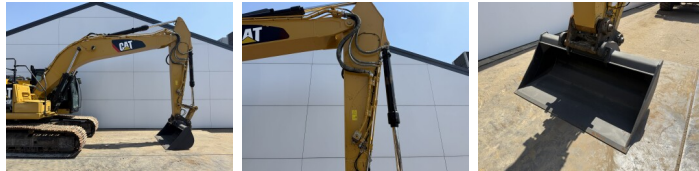

Caterpillar

Caterpillar 320FL

BOSS
MACHINERY

€ 63.500excl.

Año **2017**
Número de referencia **BM007608**
Horas **6.674**

Algemeen

Tipo **320FL**
Ubicación **Veldhoven, Netherlands**
Certificaat **CE**

Descripción

Disponible a Boss Machinery! Esta Caterpillar 320FL Excavators de 2017 con 6674 horas de trabajo, tiene un motor de 122 kW. El peso total de Caterpillar 320FL es 21400 kg y las dimensiones son 9.51 x 3.17 x 3.08. Además, 320FL esta equipada con Heated Seat, Acoplamiento rápido, Camera, Radio, Función hidráulica adicional, Función de martillo, Engrase central. La Caterpillar Excavators tiene un CE Certificación. Si necesita mas información de esta Caterpillar 320FL o desea visitar nuestras instalaciones no dude en ponerse en contacto con nosotros.

Maten / Gewichten

Dimensiones L*A*A **9.51 x 3.17 x 3.08**
Peso **21400**

Motor informatie

arca del motor **Caterpillar**
Modelo de motor **C4.4**
Cilindros **4**
Turbo
Capacidad en kW **122**

Banden / Rupsen

Plate % **60**
Sprocket% **10**
Cadena% **10**
Ancho de la placa **80 cm**