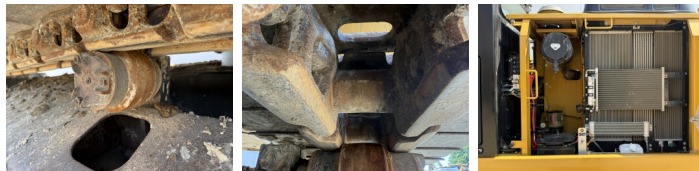

Caterpillar

Caterpillar 320FL

BOSS
MACHINERY

€ 63.500excl.

Año **2017**
Número de referencia **BM007608**
Horas **6.674**

Algemeen

Tipo **320FL**
Ubicación **Veldhoven, Netherlands**
Certificaat **CE**

Descripción

Disponible a Boss Machinery! Esta Caterpillar 320FL Excavators de 2017 con 6674 horas de trabajo, tiene un motor de 122 kW. El peso total de Caterpillar 320FL es 21400 kg y las dimensiones son 9.51 x 3.17 x 3.08. Además, 320FL esta equipada con Heated Seat, Acoplamiento rápido, Camera, Radio, Función hidráulica adicional, Función de martillo, Engrase central. La Caterpillar Excavators tiene un CE Certificación. Si necesita mas información de esta Caterpillar 320FL o desea visitar nuestras instalaciones no dude en ponerse en contacto con nosotros.

Maten / Gewichten

Dimensiones L*A*A **9.51 x 3.17 x 3.08**
Peso **21400**

Motor informatie

arca del motor **Caterpillar**
Modelo de motor **C4.4**
Cilindros **4**
Turbo
Capacidad en kW **122**

Banden / Rupsen

Plate % **60**
Sprocket% **10**
Cadena% **10**
Ancho de la placa **80 cm**