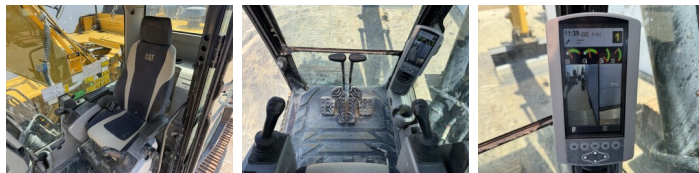

Caterpillar

Caterpillar 320FL

BOSS
MACHINERY

€ 63.500excl.

Año **2017**
Número de referencia **BM007608**
Horas **6.674**

Algemeen

Tipo **320FL**
Ubicación **Veldhoven, Netherlands**
Certificaat **CE**

Descripción

Disponible a Boss Machinery! Esta Caterpillar 320FL Excavators de 2017 con 6674 horas de trabajo, tiene un motor de 122 kW. El peso total de Caterpillar 320FL es 21400 kg y las dimensiones son 9.51 x 3.17 x 3.08. Además, 320FL esta equipada con Heated Seat, Acoplamiento rápido, Camera, Radio, Función hidráulica adicional, Función de martillo, Engrase central. La Caterpillar Excavators tiene un CE Certificación. Si necesita mas información de esta Caterpillar 320FL o desea visitar nuestras instalaciones no dude en ponerse en contacto con nosotros.

Maten / Gewichten

Dimensiones L*A*A **9.51 x 3.17 x 3.08**
Peso **21400**

Motor informatie

arca del motor **Caterpillar**
Modelo de motor **C4.4**
Cilindros **4**
Turbo
Capacidad en kW **122**

Banden / Rupsen

Plate % **60**
Sprocket% **10**
Cadena% **10**
Ancho de la placa **80 cm**