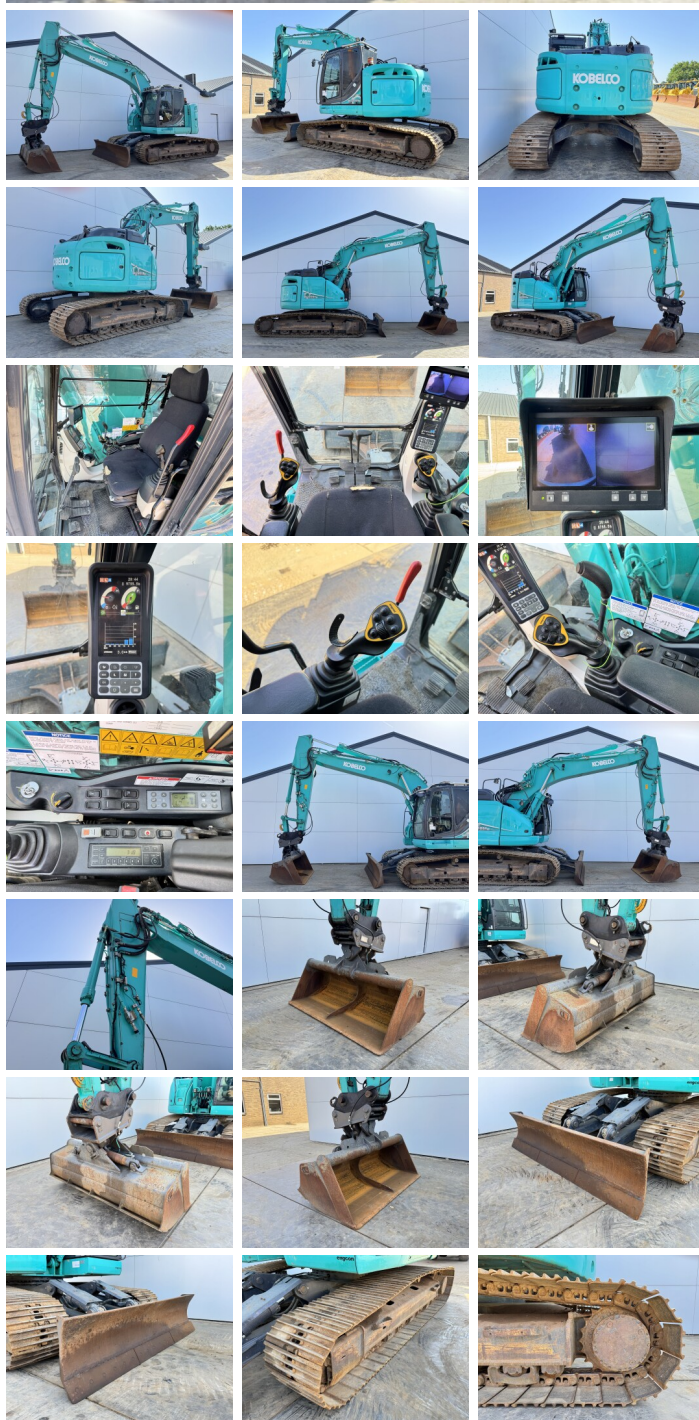

Kobelco

Kobelco SK230SRLC-5

BOSS
MACHINERY

€ 59.500excl.

Año **2017**
Número de referencia **BM007730**
Horas **9.755**

Algemeen

Tipo **SK230SRLC-5**
Ubicación **Veldhoven, Netherlands**
Certificaat **CE + EPA**
Descripción **Disponible a Boss Machinery! Esta Kobelco SK230SRLC-5 Excavators de 2017 con 9755 horas de trabajo, tiene un motor de 124 kW. El peso total de Kobelco SK230SRLC-5 es 25400 kg y las dimensiones son 8.75 x 3.08 x 3.66. Además, SK230SRLC-5 esta equipada con Radio, Heated Seat, Acoplamiento rápido, Camera, Función hidráulica adicional, Función de martillo, Engrase central. La Kobelco Excavators tiene un CE + EPA Certificación. Si necesita mas información de esta Kobelco SK230SRLC-5 o desea visitar nuestras instalaciones no dude en ponerse en contacto con nosotros.**

Maten / Gewichten

Dimensiones L*A*A **8.75 x 3.08 x 3.66**
Peso **25400**

Motor informatie

arca del motor **Hino**
Modelo de motor **AA-J05E-UM**
Cilindros **4**
Turbo
Capacidad en kW **124**

Banden / Rupsen

Plate % **60**
Sprocket% **40**
Cadena% **40**
Ancho de la placa **70 cm**