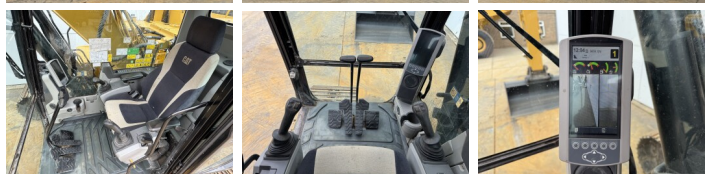

Caterpillar

Caterpillar 323FL

BOSS
MACHINERY

€ 72.500excl.

Año **2017**
Número de referencia **BM007611**
Horas **5.662**

Algemeen

Tipo **323FL**
Ubicación **Veldhoven, Netherlands**
Certificaat **CE**

Descripción

Disponible a Boss Machinery! Esta Caterpillar 323FL Excavators de 2017 con 5662 horas de trabajo, tiene un motor de 122 kW. El peso total de Caterpillar 323FL es 22600 kg y las dimensiones son 9.53 x 3.07 x 3.09. Además, 323FL esta equipada con Radio, Heated Seat, Acoplamiento rápido, Camera, Función hidráulica adicional, Función de martillo, Engrase central. La Caterpillar Excavators tiene un CE Certificación. Si necesita mas información de esta Caterpillar 323FL o desea visitar nuestras instalaciones no dude en ponerse en contacto con nosotros.

Maten / Gewichten

Dimensiones L*A*A **9.53 x 3.07 x 3.09**
Peso **22600**

Motor informatie

arca del motor **Caterpillar**
Modelo de motor **C7.1**
Cilindros **6**
Turbo
Capacidad en kW **122**

Banden / Rupsen

Plate % **60**
Sprocket% **15**
Cadena% **15**
Ancho de la placa **70 cm**