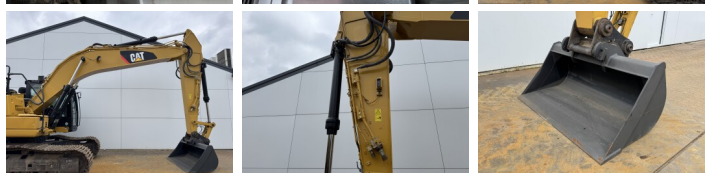

Caterpillar

Caterpillar 323FL

BOSS
MACHINERY

€ 72.500excl.

Año **2017**
Número de referencia **BM007611**
Horas **5.662**

Algemeen

Tipo **323FL**
Ubicación **Veldhoven, Netherlands**
Certificaat **CE**

Descripción

Disponible a Boss Machinery! Esta Caterpillar 323FL Excavators de 2017 con 5662 horas de trabajo, tiene un motor de 122 kW. El peso total de Caterpillar 323FL es 22600 kg y las dimensiones son 9.53 x 3.07 x 3.09. Además, 323FL esta equipada con Radio, Heated Seat, Acoplamiento rápido, Camera, Función hidráulica adicional, Función de martillo, Engrase central. La Caterpillar Excavators tiene un CE Certificación. Si necesita mas información de esta Caterpillar 323FL o desea visitar nuestras instalaciones no dude en ponerse en contacto con nosotros.

Maten / Gewichten

Dimensiones L*A*A **9.53 x 3.07 x 3.09**
Peso **22600**

Motor informatie

arca del motor **Caterpillar**
Modelo de motor **C7.1**
Cilindros **6**
Turbo
Capacidad en kW **122**

Banden / Rupsen

Plate % **60**
Sprocket% **15**
Cadena% **15**
Ancho de la placa **70 cm**