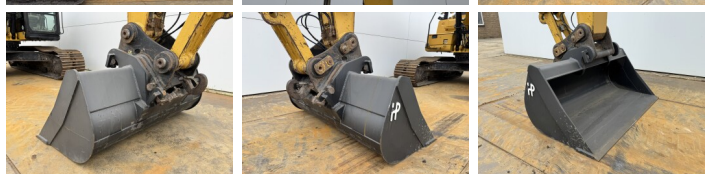

Disponible a Boss Machinery! Esta Caterpillar 323FL Excavators de 2017 con 5662 horas de trabajo, tiene un motor de 122 kW. El peso total de Caterpillar 323FL es 22600 kg y las dimensiones son 9.53 x 3.07 x 3.09. Además, 323FL esta equipada con Radio, Heated Seat, Acoplamiento rápido, Camera, Función hidráulica adicional, Función de martillo, Engrase central. La Caterpillar Excavators tiene un CE Certificación. Si necesita mas información de esta Caterpillar 323FL o desea visitar nuestras instalaciones no dude en ponerse en contacto con nosotros.

Maten / Gewichten

Dimensiones L*A*A **9.53 x 3.07 x 3.09**
Peso **22600**

Motor informatie

arca del motor **Caterpillar**
Modelo de motor **C7.1**
Cilindros **6**
Turbo
Capacidad en kW **122**

Banden / Rupsen

Plate % **60**
Sprocket% **15**
Cadena% **15**
Ancho de la placa **70 cm**

Opties

Radio

Heated Seat

Acoplamiento rápido

Camera

Función hidráulica adicional

Función de martillo