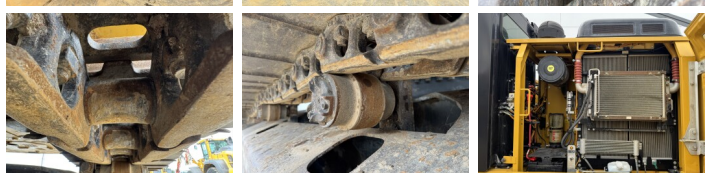

Caterpillar

Caterpillar 323FL

BOSS
MACHINERY

€ 72.500excl.

Año **2017**
Número de referencia **BM007611**
Horas **5.662**

Algemeen

Tipo **323FL**
Ubicación **Veldhoven, Netherlands**
Certificaat **CE**

Descripción

Disponible a Boss Machinery! Esta Caterpillar 323FL Excavators de 2017 con 5662 horas de trabajo, tiene un motor de 122 kW. El peso total de Caterpillar 323FL es 22600 kg y las dimensiones son 9.53 x 3.07 x 3.09. Además, 323FL esta equipada con Radio, Heated Seat, Acoplamiento rápido, Camera, Función hidráulica adicional, Función de martillo, Engrase central. La Caterpillar Excavators tiene un CE Certificación. Si necesita mas información de esta Caterpillar 323FL o desea visitar nuestras instalaciones no dude en ponerse en contacto con nosotros.

Maten / Gewichten

Dimensiones L*A*A **9.53 x 3.07 x 3.09**
Peso **22600**

Motor informatie

arca del motor **Caterpillar**
Modelo de motor **C7.1**
Cilindros **6**
Turbo
Capacidad en kW **122**

Banden / Rupsen

Plate % **60**
Sprocket% **15**
Cadena% **15**
Ancho de la placa **70 cm**