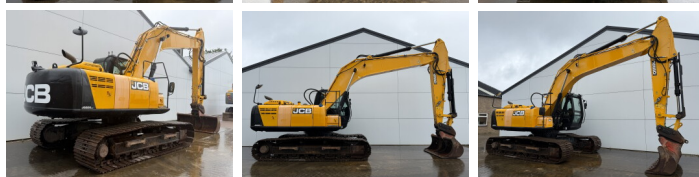

JCB

JCB JS220LC

BOSS
MACHINERY

Año **2017**
Número de referencia **BM007524**
Horas **7.354**

Algemeen

Tipo JS220LC
Ubicación Veldhoven, Netherlands
Certificaat CE

Disponible a Boss Machinery! Esta JCB JS220LC Excavators de 2017 con 7354 horas de trabajo, tiene un motor de 129 kW. El peso total de JCB JS220LC es 22310 kg y las dimensiones son 9.61 x 3.08 x 3.19. Además, JS220LC esta equipada con Heated Seat, Acoplamiento rápido, Camera, Radio, Función hidráulica adicional, Función de martillo. La JCB Excavators tiene un CE Certificación. Si necesita mas información de esta JCB JS220LC o desea visitar nuestras instalaciones no dude en ponerse en contacto con nosotros.

Descripción

Maten / Gewichten

Dimensiones L*A*A 9.61 x 3.08 x 3.19
Peso 22310

Motor informatie

arca del motor JCB ECOMAX
Modelo de motor 448 TA4-129E
Cilindros 6
Turbo
Capacidad en kW 129

Banden / Rupsen

Plate % 50
Sprocket% 50
Cadena% 50
Ancho de la placa 70 cm

Opties

Heated Seat
Acoplamiento rápido