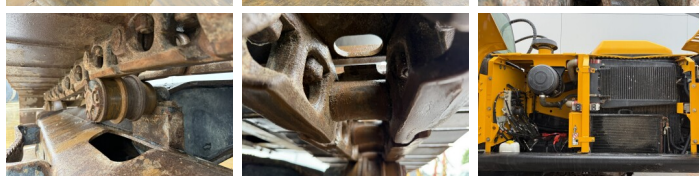

JCB

JCB JS220LC

BOSS
MACHINERY

Año **2017**
Número de referencia **BM007524**
Horas **7.354**

Algemeen

Tipo JS220LC
Ubicación Veldhoven, Netherlands
Certificaat CE

Disponible a Boss Machinery! Esta JCB JS220LC Excavators de 2017 con 7354 horas de trabajo, tiene un motor de 129 kW. El peso total de JCB JS220LC es 22310 kg y las dimensiones son 9.61 x 3.08 x 3.19. Además, JS220LC esta equipada con Heated Seat, Acoplamiento rápido, Camera, Radio, Función hidráulica adicional, Función de martillo. La JCB Excavators tiene un CE Certificación. Si necesita mas información de esta JCB JS220LC o desea visitar nuestras instalaciones no dude en ponerse en contacto con nosotros.

Descripción

Maten / Gewichten

Dimensiones L*A*A 9.61 x 3.08 x 3.19
Peso 22310

Motor informatie

arca del motor JCB ECOMAX
Modelo de motor 448 TA4-129E
Cilindros 6
Turbo
Capacidad en kW 129

Banden / Rupsen

Plate % 50
Sprocket% 50
Cadena% 50
Ancho de la placa 70 cm

Opties

Heated Seat
Acoplamiento rápido

Camera

Radio

Función hidráulica adicional

Función de martillo