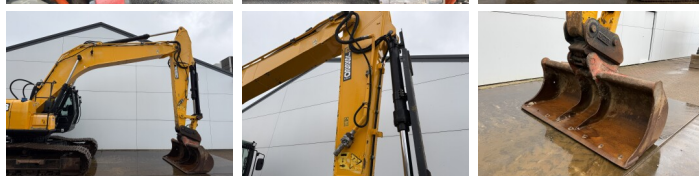

JCB

JCB JS220LC

BOSS
MACHINERY

Año **2017**
Número de referencia **BM007524**
Horas **7.354**

Algemeen

Tipo JS220LC
Ubicación Veldhoven, Netherlands
Certificaat CE

Disponible a Boss Machinery! Esta JCB JS220LC Excavators de 2017 con 7354 horas de trabajo, tiene un motor de 129 kW. El peso total de JCB JS220LC es 22310 kg y las dimensiones son 9.61 x 3.08 x 3.19. Además, JS220LC esta equipada con Heated Seat, Acoplamiento rápido, Camera, Radio, Función hidráulica adicional, Función de martillo. La JCB Excavators tiene un CE Certificación. Si necesita mas información de esta JCB JS220LC o desea visitar nuestras instalaciones no dude en ponerse en contacto con nosotros.

Descripción

Maten / Gewichten

Dimensiones L*A*A 9.61 x 3.08 x 3.19
Peso 22310

Motor informatie

arca del motor JCB ECOMAX
Modelo de motor 448 TA4-129E
Cilindros 6
Turbo
Capacidad en kW 129

Banden / Rupsen

Plate % 50
Sprocket% 50
Cadena% 50
Ancho de la placa 70 cm

Opties

Heated Seat
Acoplamiento rápido

Camera

Radio

Función hidráulica adicional

Función de martillo