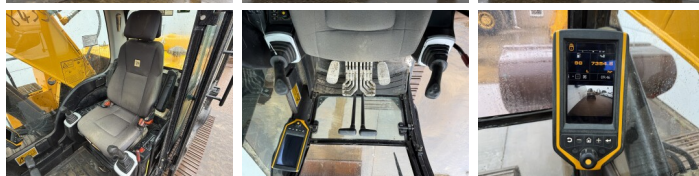

JCB

JCB JS220LC

BOSS
MACHINERY

Año **2017**
Número de referencia **BM007524**
Horas **7.354**

Algemeen

Tipo JS220LC
Ubicación Veldhoven, Netherlands
Certificaat CE

Disponible a Boss Machinery! Esta JCB JS220LC Excavators de 2017 con 7354 horas de trabajo, tiene un motor de 129 kW. El peso total de JCB JS220LC es 22310 kg y las dimensiones son 9.61 x 3.08 x 3.19. Además, JS220LC esta equipada con Heated Seat, Acoplamiento rápido, Camera, Radio, Función hidráulica adicional, Función de martillo. La JCB Excavators tiene un CE Certificación. Si necesita mas información de esta JCB JS220LC o desea visitar nuestras instalaciones no dude en ponerse en contacto con nosotros.

Descripción

Maten / Gewichten

Dimensiones L*A*A 9.61 x 3.08 x 3.19
Peso 22310

Motor informatie

arca del motor JCB ECOMAX
Modelo de motor 448 TA4-129E
Cilindros 6
Turbo
Capacidad en kW 129

Banden / Rupsen

Plate % 50
Sprocket% 50
Cadena% 50
Ancho de la placa 70 cm

Opties

Heated Seat
Acoplamiento rápido

Camera

Radio

Función hidráulica adicional

Función de martillo