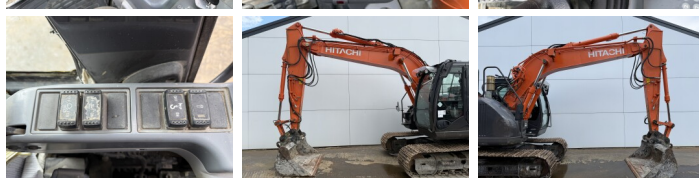

Hitachi

Hitachi ZX135US-6

BOSS
MACHINERY

€ 42.500excl.

Año **2017**
Número de referencia **BM007596**
Horas **5.173**

Algemeen

Tipo **ZX135US-6**
Ubicación **Veldhoven, Netherlands**
Certificaat **CE + EPA**

Descripción

Disponible a Boss Machinery! Esta Hitachi ZX135US-6 Excavators de 2017 con 5173 horas de trabajo, tiene un motor de 130 kW. El peso total de Hitachi ZX135US-6 es 18300 kg y las dimensiones son 743 x 270 x 282. Además, ZX135US-6 esta equipada con Radio, Camera, Acoplamiento rápido, Engrase central. La Hitachi Excavators tiene un CE + EPA Certificación. Si necesita mas información de esta Hitachi ZX135US-6 o desea visitar nuestras instalaciones no dude en ponerse en contacto con nosotros.

Maten / Gewichten

Peso **18300**
Dimensiones L*A*A **743 x 270 x 282**

Motor informatie

arca del motor **Isuzu**
Modelo de motor **AR-4JJ1X**
Cilindros **4**
Turbo
Capacidad en kW **130**

Banden / Rupsen

Sprocket% **80**
Cadena% **40**
Plate % **50**
Ancho de la placa **70**