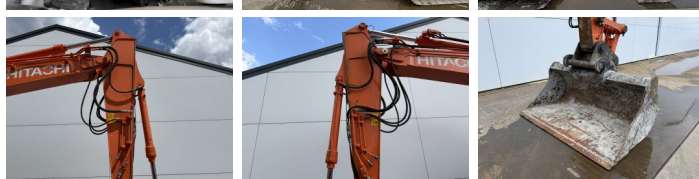

Hitachi

Hitachi ZX135US-6

BOSS
MACHINERY

€ 42.500excl.

Año **2017**
Número de referencia **BM007596**
Horas **5.173**

Algemeen

Tipo **ZX135US-6**
Ubicación **Veldhoven, Netherlands**
Certificaat **CE + EPA**

Descripción

Disponible a Boss Machinery! Esta Hitachi ZX135US-6 Excavators de 2017 con 5173 horas de trabajo, tiene un motor de 130 kW. El peso total de Hitachi ZX135US-6 es 18300 kg y las dimensiones son 743 x 270 x 282. Además, ZX135US-6 esta equipada con Radio, Camera, Acoplamiento rápido, Engrase central. La Hitachi Excavators tiene un CE + EPA Certificación. Si necesita mas información de esta Hitachi ZX135US-6 o desea visitar nuestras instalaciones no dude en ponerse en contacto con nosotros.

Maten / Gewichten

Peso **18300**
Dimensiones L*A*A **743 x 270 x 282**

Motor informatie

arca del motor **Isuzu**
Modelo de motor **AR-4JJ1X**
Cilindros **4**
Turbo
Capacidad en kW **130**

Banden / Rupsen

Sprocket% **80**
Cadena% **40**
Plate % **50**
Ancho de la placa **70**