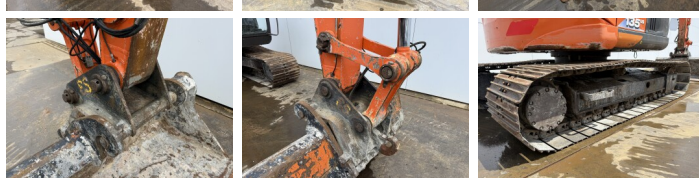

Hitachi

Hitachi ZX135US-6

BOSS
MACHINERY

€ 42.500excl.

Año **2017**
Número de referencia **BM007596**
Horas **5.173**

Algemeen

Tipo **ZX135US-6**
Ubicación **Veldhoven, Netherlands**
Certificaat **CE + EPA**

Descripción

Disponible a Boss Machinery! Esta Hitachi ZX135US-6 Excavators de 2017 con 5173 horas de trabajo, tiene un motor de 130 kW. El peso total de Hitachi ZX135US-6 es 18300 kg y las dimensiones son 743 x 270 x 282. Además, ZX135US-6 esta equipada con Radio, Camera, Acoplamiento rápido, Engrase central. La Hitachi Excavators tiene un CE + EPA Certificación. Si necesita mas información de esta Hitachi ZX135US-6 o desea visitar nuestras instalaciones no dude en ponerse en contacto con nosotros.

Maten / Gewichten

Peso **18300**
Dimensiones L*A*A **743 x 270 x 282**

Motor informatie

arca del motor **Isuzu**
Modelo de motor **AR-4JJ1X**
Cilindros **4**
Turbo
Capacidad en kW **130**

Banden / Rupsen

Sprocket% **80**
Cadena% **40**
Plate % **50**
Ancho de la placa **70**