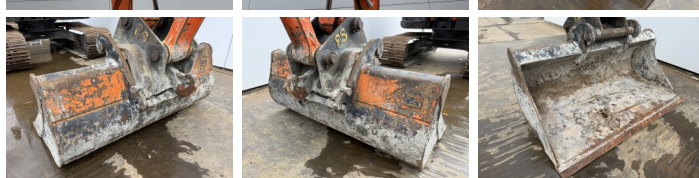

Hitachi

Hitachi ZX135US-6

BOSS
MACHINERY

€ 42.500excl.

Año **2017**
Número de referencia **BM007596**
Horas **5.173**

Algemeen

Tipo **ZX135US-6**
Ubicación **Veldhoven, Netherlands**
Certificaat **CE + EPA**

Descripción

Disponible a Boss Machinery! Esta Hitachi ZX135US-6 Excavators de 2017 con 5173 horas de trabajo, tiene un motor de 130 kW. El peso total de Hitachi ZX135US-6 es 18300 kg y las dimensiones son 743 x 270 x 282. Además, ZX135US-6 esta equipada con Radio, Camera, Acoplamiento rápido, Engrase central. La Hitachi Excavators tiene un CE + EPA Certificación. Si necesita mas información de esta Hitachi ZX135US-6 o desea visitar nuestras instalaciones no dude en ponerse en contacto con nosotros.

Maten / Gewichten

Peso **18300**
Dimensiones L*A*A **743 x 270 x 282**

Motor informatie

arca del motor **Isuzu**
Modelo de motor **AR-4JJ1X**
Cilindros **4**
Turbo
Capacidad en kW **130**

Banden / Rupsen

Sprocket% **80**
Cadena% **40**
Plate % **50**
Ancho de la placa **70**