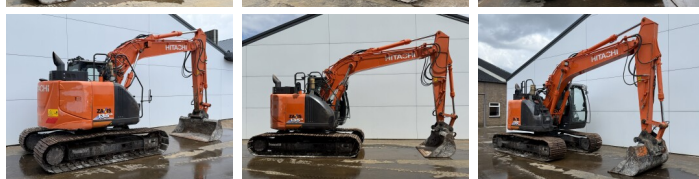

Hitachi

Hitachi ZX135US-6

BOSS
MACHINERY

€ 42.500excl.

Año **2017**
Número de referencia **BM007596**
Horas **5.173**

Algemeen

Tipo **ZX135US-6**
Ubicación **Veldhoven, Netherlands**
Certificaat **CE + EPA**

Descripción

Disponible a Boss Machinery! Esta Hitachi ZX135US-6 Excavators de 2017 con 5173 horas de trabajo, tiene un motor de 130 kW. El peso total de Hitachi ZX135US-6 es 18300 kg y las dimensiones son 743 x 270 x 282. Además, ZX135US-6 esta equipada con Radio, Camera, Acoplamiento rápido, Engrase central. La Hitachi Excavators tiene un CE + EPA Certificación. Si necesita mas información de esta Hitachi ZX135US-6 o desea visitar nuestras instalaciones no dude en ponerse en contacto con nosotros.

Maten / Gewichten

Peso **18300**
Dimensiones L*A*A **743 x 270 x 282**

Motor informatie

arca del motor **Isuzu**
Modelo de motor **AR-4JJ1X**
Cilindros **4**
Turbo
Capacidad en kW **130**

Banden / Rupsen

Sprocket% **80**
Cadena% **40**
Plate % **50**
Ancho de la placa **70**