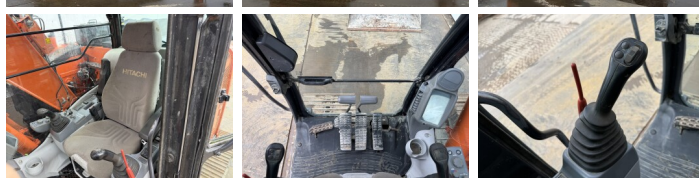

Hitachi

Hitachi ZX135US-6

BOSS
MACHINERY

€ 42.500excl.

Año **2017**
Número de referencia **BM007596**
Horas **5.173**

Algemeen

Tipo **ZX135US-6**
Ubicación **Veldhoven, Netherlands**
Certificaat **CE + EPA**

Descripción

Disponible a Boss Machinery! Esta Hitachi ZX135US-6 Excavators de 2017 con 5173 horas de trabajo, tiene un motor de 130 kW. El peso total de Hitachi ZX135US-6 es 18300 kg y las dimensiones son 743 x 270 x 282. Además, ZX135US-6 esta equipada con Radio, Camera, Acoplamiento rápido, Engrase central. La Hitachi Excavators tiene un CE + EPA Certificación. Si necesita mas información de esta Hitachi ZX135US-6 o desea visitar nuestras instalaciones no dude en ponerse en contacto con nosotros.

Maten / Gewichten

Peso **18300**
Dimensiones L*A*A **743 x 270 x 282**

Motor informatie

arca del motor **Isuzu**
Modelo de motor **AR-4JJ1X**
Cilindros **4**
Turbo
Capacidad en kW **130**

Banden / Rupsen

Sprocket% **80**
Cadena% **40**
Plate % **50**
Ancho de la placa **70**