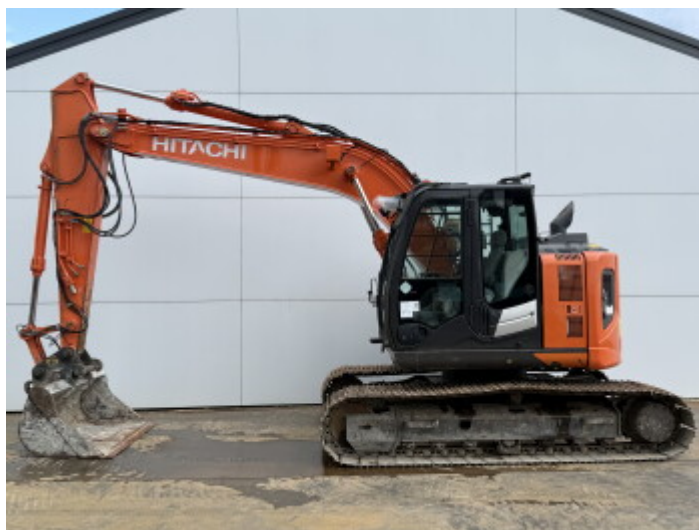

Hitachi

Hitachi ZX135US-6

BOSS
MACHINERY

€ 42.500excl.

Año **2017**
Número de referencia **BM007596**
Horas **5.173**

Algemeen

Tipo **ZX135US-6**
Ubicación **Veldhoven, Netherlands**
Certificaat **CE + EPA**

Descripción

Disponible a Boss Machinery! Esta Hitachi ZX135US-6 Excavators de 2017 con 5173 horas de trabajo, tiene un motor de 130 kW. El peso total de Hitachi ZX135US-6 es 18300 kg y las dimensiones son 743 x 270 x 282. Además, ZX135US-6 esta equipada con Radio, Camera, Acoplamiento rápido, Engrase central. La Hitachi Excavators tiene un CE + EPA Certificación. Si necesita mas información de esta Hitachi ZX135US-6 o desea visitar nuestras instalaciones no dude en ponerse en contacto con nosotros.

Maten / Gewichten

Peso **18300**
Dimensiones L*A*A **743 x 270 x 282**

Motor informatie

arca del motor **Isuzu**
Modelo de motor **AR-4JJ1X**
Cilindros **4**
Turbo
Capacidad en kW **130**

Banden / Rupsen

Sprocket% **80**
Cadena% **40**
Plate % **50**
Ancho de la placa **70**