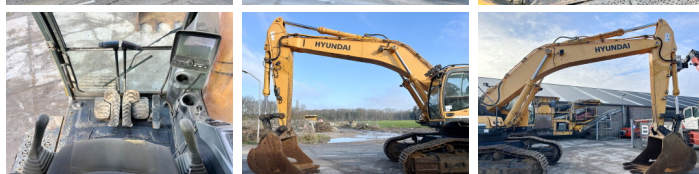

Hyundai

Hyundai R520LC-9

BOSS
MACHINERY

€ 34.500excl.

Año **2012**
Número de referencia **BM005620**
Horas **23.077**

Algemeen

Tipo R520LC-9
Ubicación Veldhoven, Netherlands
Certificaat CE + EPA

Descripción Disponible a Boss Machinery! Esta Hyundai R520LC-9 Excavators de 2012 con 23077 horas de trabajo, tiene un motor de 255 kW. El peso total de Hyundai R520LC-9 es 52675 kg y las dimensiones son 12.20 x 3.70 x 3.90. Además, R520LC-9 esta equipada con Camera, Aircro, Radio, Función hidráulica adicional, Función de martillo, Engrase central. La Hyundai Excavators tiene un CE + EPA Certificación. Si necesita mas información de esta Hyundai R520LC-9 o desea visitar nuestras instalaciones no dude en ponerse en contacto con nosotros.

Maten / Gewichten

Peso 52675
Dimensiones L*A*A 12.20 x 3.70 x 3.90

Motor informatie

arca del motor Cummins
Modelo de motor QSM11
Cilindros 6
Turbo
Capacidad en kW 255

Banden / Rupsen

Cadena% 70
Plate % 70
Sprocket% 80
Ancho de la placa 70 cm