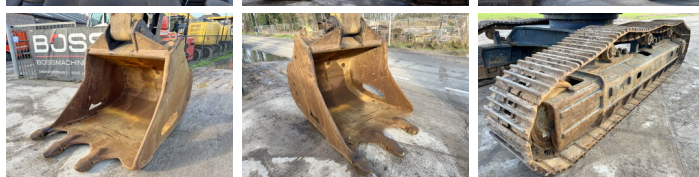

Hyundai

Hyundai R520LC-9

BOSS
MACHINERY

€ 34.500excl.

Año **2012**
Número de referencia **BM005620**
Horas **23.077**

Algemeen

Tipo R520LC-9
Ubicación Veldhoven, Netherlands
Certificaat CE + EPA

Descripción Disponible a Boss Machinery! Esta Hyundai R520LC-9 Excavators de 2012 con 23077 horas de trabajo, tiene un motor de 255 kW. El peso total de Hyundai R520LC-9 es 52675 kg y las dimensiones son 12.20 x 3.70 x 3.90. Además, R520LC-9 esta equipada con Camera, Aircro, Radio, Función hidráulica adicional, Función de martillo, Engrase central. La Hyundai Excavators tiene un CE + EPA Certificación. Si necesita mas información de esta Hyundai R520LC-9 o desea visitar nuestras instalaciones no dude en ponerse en contacto con nosotros.

Maten / Gewichten

Peso 52675
Dimensiones L*A*A 12.20 x 3.70 x 3.90

Motor informatie

arca del motor Cummins
Modelo de motor QSM11
Cilindros 6
Turbo
Capacidad en kW 255

Banden / Rupsen

Cadena% 70
Plate % 70
Sprocket% 80
Ancho de la placa 70 cm

Opties

Camera

Airco

Radio

Función hidráulica adicional

Función de martillo

Engrase central