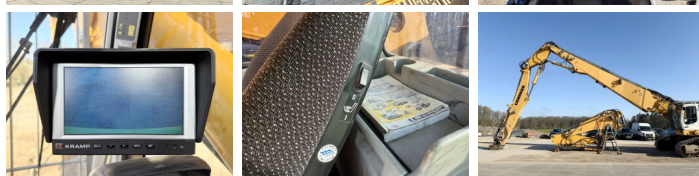

Liebherr

Liebherr R944C UHD - 23 Meter Demolition

€ 125.000excl.

Año **2012**
Número de referencia **BM006537**
Horas **10.349**

Algemeen

Tipo R944C UHD - 23 Meter Demolition
Ubicación Veldhoven, Netherlands
Certificaat CE + EPA

Descripción Disponible a Boss Machinery! Esta Liebherr R944C UHD - 23 Meter Demolition Excavators de 2012 con 10349 horas de trabajo, tiene un motor de 190 kW. El peso total de Liebherr R944C UHD - 23 Meter Demolition es 56900 kg y las dimensiones son 7.40 x 3.00 x 3.65. Además, R944C UHD - 23 Meter Demolition esta equipada con Camera, Radio, Heated Seat, Acoplamiento rápido, Airco, Función hidráulica adicional, Función de martillo, Engrase central. La Liebherr Excavators tiene un CE + EPA Certificación. Si necesita mas información de esta Liebherr R944C UHD - 23 Meter Demolition o desea visitar nuestras instalaciones no dude en ponerse en contacto con nosotros.

Maten / Gewichten

Dimensiones L*A*A 7.40 x 3.00 x 3.65
Peso 56900

Motor informatie

arca del motor Liebherr
Modelo de motor D936 L A6
Cilindros 6
Turbo
Capacidad en kW 190

Banden / Rupsen

Plate %	30
Sprocket%	30
Cadena%	80
Ancho de la placa	60