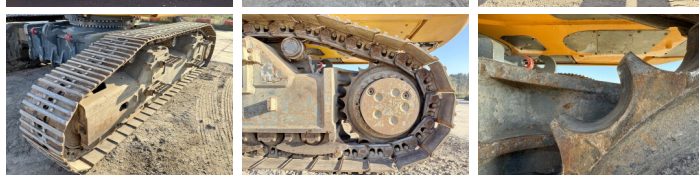

Liebherr

Liebherr R944C UHD - 23 Meter Demolition

€ 125.000excl.

Año **2012**
Número de referencia **BM006537**
Horas **10.349**

Algemeen

Tipo R944C UHD - 23 Meter Demolition
Ubicación Veldhoven, Netherlands
Certificaat CE + EPA

Descripción Disponible a Boss Machinery! Esta Liebherr R944C UHD - 23 Meter Demolition Excavators de 2012 con 10349 horas de trabajo, tiene un motor de 190 kW. El peso total de Liebherr R944C UHD - 23 Meter Demolition es 56900 kg y las dimensiones son 7.40 x 3.00 x 3.65. Además, R944C UHD - 23 Meter Demolition esta equipada con Camera, Radio, Heated Seat, Acoplamiento rápido, Airco, Función hidráulica adicional, Función de martillo, Engrase central. La Liebherr Excavators tiene un CE + EPA Certificación. Si necesita mas información de esta Liebherr R944C UHD - 23 Meter Demolition o desea visitar nuestras instalaciones no dude en ponerse en contacto con nosotros.

Maten / Gewichten

Dimensiones L*A*A 7.40 x 3.00 x 3.65
Peso 56900

Motor informatie

arca del motor Liebherr
Modelo de motor D936 L A6
Cilindros 6
Turbo
Capacidad en kW 190

Banden / Rupsen

Plate %	30
Sprocket%	30
Cadena%	80
Ancho de la placa	60

Opties

Camera

Radio

Heated Seat

Acoplamiento rápido

Airco

Función hidráulica adicional

Función de martillo