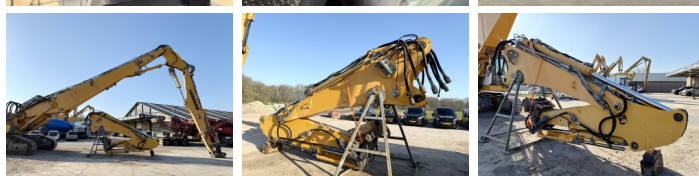

Liebherr

Liebherr R944C UHD - 23 Meter Demolition

€ 125.000excl.

Año **2012**
Número de referencia **BM006537**
Horas **10.349**

Algemeen

Tipo R944C UHD - 23 Meter Demolition
Ubicación Veldhoven, Netherlands
Certificaat CE + EPA

Descripción Disponible a Boss Machinery! Esta Liebherr R944C UHD - 23 Meter Demolition Excavators de 2012 con 10349 horas de trabajo, tiene un motor de 190 kW. El peso total de Liebherr R944C UHD - 23 Meter Demolition es 56900 kg y las dimensiones son 7.40 x 3.00 x 3.65. Además, R944C UHD - 23 Meter Demolition esta equipada con Camera, Radio, Heated Seat, Acoplamiento rápido, Airco, Función hidráulica adicional, Función de martillo, Engrase central. La Liebherr Excavators tiene un CE + EPA Certificación. Si necesita mas información de esta Liebherr R944C UHD - 23 Meter Demolition o desea visitar nuestras instalaciones no dude en ponerse en contacto con nosotros.

Maten / Gewichten

Dimensiones L*A*A 7.40 x 3.00 x 3.65
Peso 56900

Motor informatie

arca del motor Liebherr
Modelo de motor D936 L A6
Cilindros 6
Turbo
Capacidad en kW 190

Banden / Rupsen

Plate %	30
Sprocket%	30
Cadena%	80
Ancho de la placa	60