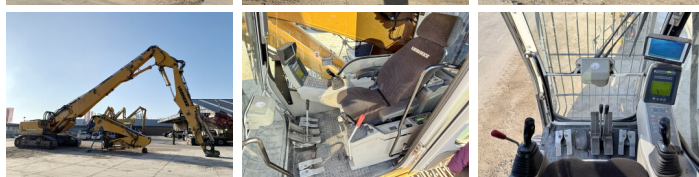

Liebherr

Liebherr R944C UHD - 23 Meter Demolition

€ 125.000excl.

Año **2012**
Número de referencia **BM006537**
Horas **10.349**

Algemeen

Tipo R944C UHD - 23 Meter Demolition
Ubicación Veldhoven, Netherlands
Certificaat CE + EPA

Descripción Disponible a Boss Machinery! Esta Liebherr R944C UHD - 23 Meter Demolition Excavators de 2012 con 10349 horas de trabajo, tiene un motor de 190 kW. El peso total de Liebherr R944C UHD - 23 Meter Demolition es 56900 kg y las dimensiones son 7.40 x 3.00 x 3.65. Además, R944C UHD - 23 Meter Demolition esta equipada con Camera, Radio, Heated Seat, Acoplamiento rápido, Airco, Función hidráulica adicional, Función de martillo, Engrase central. La Liebherr Excavators tiene un CE + EPA Certificación. Si necesita mas información de esta Liebherr R944C UHD - 23 Meter Demolition o desea visitar nuestras instalaciones no dude en ponerse en contacto con nosotros.

Maten / Gewichten

Dimensiones L*A*A 7.40 x 3.00 x 3.65
Peso 56900

Motor informatie

arca del motor Liebherr
Modelo de motor D936 L A6
Cilindros 6
Turbo
Capacidad en kW 190

Banden / Rupsen

Plate %	30
Sprocket%	30
Cadena%	80
Ancho de la placa	60