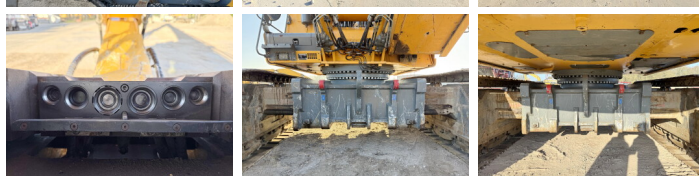

Liebherr

Liebherr R944C UHD - 23 Meter Demolition

€ 125.000excl.

Año **2012**
Número de referencia **BM006537**
Horas **10.349**

Algemeen

Tipo R944C UHD - 23 Meter Demolition
Ubicación Veldhoven, Netherlands
Certificaat CE + EPA

Descripción Disponible a Boss Machinery! Esta Liebherr R944C UHD - 23 Meter Demolition Excavators de 2012 con 10349 horas de trabajo, tiene un motor de 190 kW. El peso total de Liebherr R944C UHD - 23 Meter Demolition es 56900 kg y las dimensiones son 7.40 x 3.00 x 3.65. Además, R944C UHD - 23 Meter Demolition esta equipada con Camera, Radio, Heated Seat, Acoplamiento rápido, Airco, Función hidráulica adicional, Función de martillo, Engrase central. La Liebherr Excavators tiene un CE + EPA Certificación. Si necesita mas información de esta Liebherr R944C UHD - 23 Meter Demolition o desea visitar nuestras instalaciones no dude en ponerse en contacto con nosotros.

Maten / Gewichten

Dimensiones L*A*A 7.40 x 3.00 x 3.65
Peso 56900

Motor informatie

arca del motor Liebherr
Modelo de motor D936 L A6
Cilindros 6
Turbo
Capacidad en kW 190

Banden / Rupsen

Plate %	30
Sprocket%	30
Cadena%	80
Ancho de la placa	60