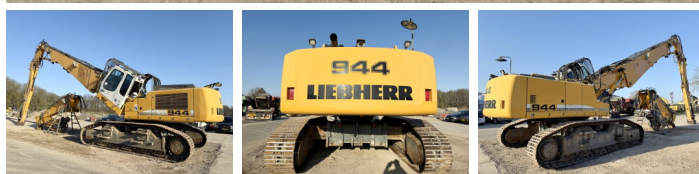

Liebherr

Liebherr R944C UHD - 23 Meter Demolition

€ 125.000excl.

Año **2012**
Número de referencia **BM006537**
Horas **10.349**

Algemeen

Tipo R944C UHD - 23 Meter Demolition
Ubicación Veldhoven, Netherlands
Certificaat CE + EPA

Descripción Disponible a Boss Machinery! Esta Liebherr R944C UHD - 23 Meter Demolition Excavators de 2012 con 10349 horas de trabajo, tiene un motor de 190 kW. El peso total de Liebherr R944C UHD - 23 Meter Demolition es 56900 kg y las dimensiones son 7.40 x 3.00 x 3.65. Además, R944C UHD - 23 Meter Demolition esta equipada con Camera, Radio, Heated Seat, Acoplamiento rápido, Airco, Función hidráulica adicional, Función de martillo, Engrase central. La Liebherr Excavators tiene un CE + EPA Certificación. Si necesita mas información de esta Liebherr R944C UHD - 23 Meter Demolition o desea visitar nuestras instalaciones no dude en ponerse en contacto con nosotros.

Maten / Gewichten

Dimensiones L*A*A 7.40 x 3.00 x 3.65
Peso 56900

Motor informatie

arca del motor Liebherr
Modelo de motor D936 L A6
Cilindros 6
Turbo
Capacidad en kW 190

Banden / Rupsen

Plate %	30
Sprocket%	30
Cadena%	80
Ancho de la placa	60