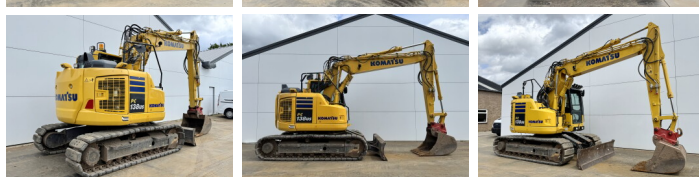

Komatsu

Komatsu PC138US-11

BOSS
MACHINERY

€ 79.500excl.

Año **2020**
Número de referencia **BM007706**
Horas **4.099**

Algemeen

Tipo **PC138US-11**
Ubicación **Veldhoven, Netherlands**
Certificaat **CE**

Descripción

Disponble a Boss Machinery! Esta Komatsu PC138US-11 Excavators de 2020 con 4099 horas de trabajo, tiene un motor de 73 kW. El peso total de Komatsu PC138US-11 es 13880 kg y las dimensiones son 7.39 x 2.50 x 3.14. Además, PC138US-11 esta equipada con Radio, Heated Seat, Acoplamiento rápido, Camera, Función hidráulica adicional, Función de martillo. La Komatsu Excavators tiene un CE Certificación. Si necesita mas información de esta Komatsu PC138US-11 o desea visitar nuestras instalaciones no dude en ponerse en contacto con nosotros.

Maten / Gewichten

Dimensiones L*A*A **7.39 x 2.50 x 3.14**
Peso **13880**

Motor informatie

arca del motor **Komatsu**
Modelo de motor **SAA4D95LE-7**
Cilindros **4**
Turbo
Capacidad en kW **73**

Banden / Rupsen

Plate % **90**
Sprocket% **80**
Cadena% **80**
Ancho de la placa **50 cm**