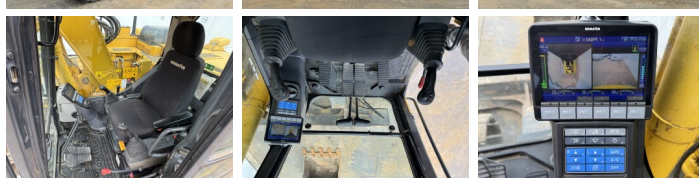

Komatsu

Komatsu PC138US-11

BOSS
MACHINERY

€ 79.500excl.

Año **2020**
Número de referencia **BM007706**
Horas **4.099**

Algemeen

Tipo **PC138US-11**
Ubicación **Veldhoven, Netherlands**
Certificaat **CE**

Descripción

Disponble a Boss Machinery! Esta Komatsu PC138US-11 Excavators de 2020 con 4099 horas de trabajo, tiene un motor de 73 kW. El peso total de Komatsu PC138US-11 es 13880 kg y las dimensiones son 7.39 x 2.50 x 3.14. Además, PC138US-11 esta equipada con Radio, Heated Seat, Acoplamiento rápido, Camera, Función hidráulica adicional, Función de martillo. La Komatsu Excavators tiene un CE Certificación. Si necesita mas información de esta Komatsu PC138US-11 o desea visitar nuestras instalaciones no dude en ponerse en contacto con nosotros.

Plate % **90**
Sprocket% **80**
Cadena% **80**
Ancho de la placa **50 cm**

Opties

Radio

Heated Seat

Acoplamiento rápido

Camera

Función hidráulica adicional

Función de martillo