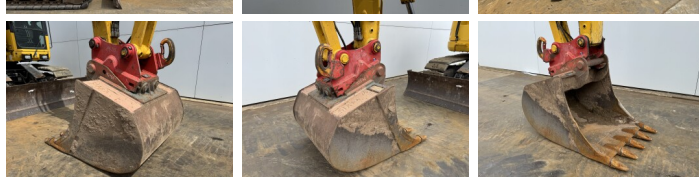

Disponble a Boss Machinery! Esta Komatsu PC138US-11 Excavators de 2020 con 4099 horas de trabajo, tiene un motor de 73 kW. El peso total de Komatsu PC138US-11 es 13880 kg y las dimensiones son 7.39 x 2.50 x 3.14. Además, PC138US-11 esta equipada con Radio, Heated Seat, Acoplamiento rápido, Camera, Función hidráulica adicional, Función de martillo. La Komatsu Excavators tiene un CE Certificación. Si necesita mas información de esta Komatsu PC138US-11 o desea visitar nuestras instalaciones no dude en ponerse en contacto con nosotros.

Maten / Gewichten

Dimensiones L*A*A **7.39 x 2.50 x 3.14**
Peso **13880**

Motor informatie

arca del motor **Komatsu**
Modelo de motor **SAA4D95LE-7**
Cilindros **4**
Turbo
Capacidad en kW **73**

Banden / Rupsen

Plate % **90**
Sprocket% **80**
Cadena% **80**
Ancho de la placa **50 cm**

Opties

Radio

Heated Seat

Acoplamiento rápido

Camera

Función hidráulica adicional

Función de martillo