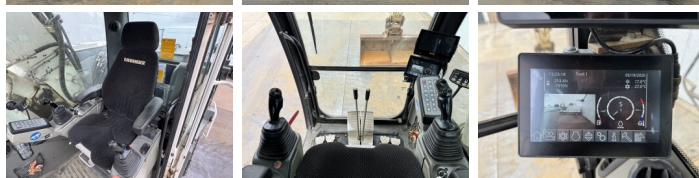

Descripción

Disponibile a Boss Machinery! Esta Liebherr R914 Compact Excavators de 2017 con 7010 horas de trabajo, tiene un motor de 85 kW. El peso total de Liebherr R914 Compact es 17500 kg y las dimensiones son 7.75 x 2.64 x 3.04. Además, R914 Compact esta equipada con Radio, Heated Seat, Acoplamiento rápido, Camera, Función hidráulica adicional, Función de martillo, Engrase central. La Liebherr Excavators tiene un CE Certificación. Si necesita mas información de esta Liebherr R914 Compact o desea visitar nuestras instalaciones no dude en ponerse en contacto con nosotros.

Plate % **80**
Sprocket% **80**
Cadena% **80**
Ancho de la placa **60 cm**

Opties

Radio

Heated Seat

Acoplamiento rápido

Camera

Función hidráulica adicional

Función de martillo