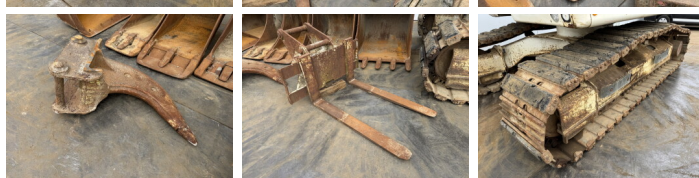

Descripción

Disponibile a Boss Machinery! Esta Liebherr R914 Compact Excavators de 2017 con 7010 horas de trabajo, tiene un motor de 85 kW. El peso total de Liebherr R914 Compact es 17500 kg y las dimensiones son 7.75 x 2.64 x 3.04. Además, R914 Compact esta equipada con Radio, Heated Seat, Acoplamiento rápido, Camera, Función hidráulica adicional, Función de martillo, Engrase central. La Liebherr Excavators tiene un CE Certificación. Si necesita mas información de esta Liebherr R914 Compact o desea visitar nuestras instalaciones no dude en ponerse en contacto con nosotros.

Maten / Gewichten

Dimensiones L*A*A **7.75 x 2.64 x 3.04**
Peso **17500**

Motor informatie

arca del motor **Deutz**
Modelo de motor **TCD 3.6 L4**
Cilindros **4**
Turbo
Capacidad en kW **85**

Banden / Rupsen

Plate % **80**
Sprocket% **80**
Cadena% **80**
Ancho de la placa **60 cm**

Opties

Radio

Heated Seat

Acoplamiento rápido

Camera

Función hidráulica adicional

Función de martillo