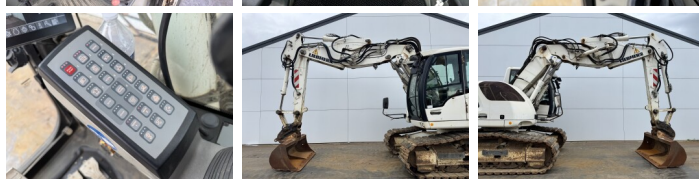

Liebherr

Liebherr R914 Compact

BOSS
MACHINERY

€ 59.500excl.

Año **2017**
Número de referencia **BM007696**
Horas **7.010**

Algemeen

Tipo **R914 Compact**
Ubicación **Veldhoven, Netherlands**
Certificaat **CE**

Descripción

Disponibile a Boss Machinery! Esta Liebherr R914 Compact Excavators de 2017 con 7010 horas de trabajo, tiene un motor de 85 kW. El peso total de Liebherr R914 Compact es 17500 kg y las dimensiones son 7.75 x 2.64 x 3.04. Además, R914 Compact esta equipada con Radio, Heated Seat, Acoplamiento rápido, Camera, Función hidráulica adicional, Función de martillo, Engrase central. La Liebherr Excavators tiene un CE Certificación. Si necesita mas información de esta Liebherr R914 Compact o desea visitar nuestras instalaciones no dude en ponerse en contacto con nosotros.

Maten / Gewichten

Dimensiones L*A*A **7.75 x 2.64 x 3.04**
Peso **17500**

Motor informatie

arca del motor **Deutz**
Modelo de motor **TCD 3.6 L4**
Cilindros **4**
Turbo
Capacidad en kW **85**

Banden / Rupsen

Plate % **80**
Sprocket% **80**
Cadena% **80**
Ancho de la placa **60 cm**