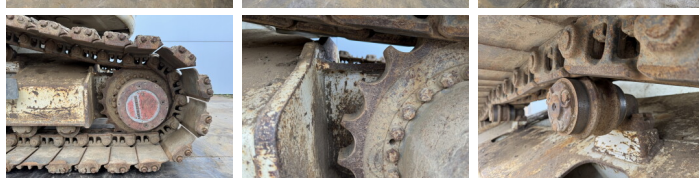

Descripción

Disponibile a Boss Machinery! Esta Liebherr R914 Compact Excavators de 2017 con 7010 horas de trabajo, tiene un motor de 85 kW. El peso total de Liebherr R914 Compact es 17500 kg y las dimensiones son 7.75 x 2.64 x 3.04. Además, R914 Compact esta equipada con Radio, Heated Seat, Acoplamiento rápido, Camera, Función hidráulica adicional, Función de martillo, Engrase central. La Liebherr Excavators tiene un CE Certificación. Si necesita mas información de esta Liebherr R914 Compact o desea visitar nuestras instalaciones no dude en ponerse en contacto con nosotros.

Maten / Gewichten

Dimensiones L*A*A **7.75 x 2.64 x 3.04**
Peso **17500**

Motor informatie

arca del motor **Deutz**
Modelo de motor **TCD 3.6 L4**
Cilindros **4**
Turbo
Capacidad en kW **85**

Banden / Rupsen

Plate % **80**
Sprocket% **80**
Cadena% **80**
Ancho de la placa **60 cm**

Opties

Radio

Heated Seat

Acoplamiento rápido

Camera

Función hidráulica adicional

Función de martillo