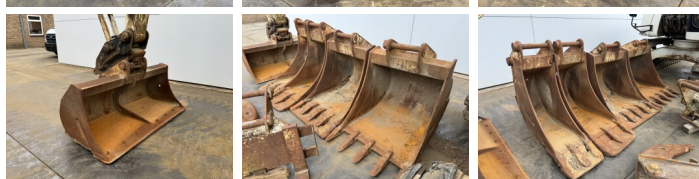

Descripción

Disponibile a Boss Machinery! Esta Liebherr R914 Compact Excavators de 2017 con 7010 horas de trabajo, tiene un motor de 85 kW. El peso total de Liebherr R914 Compact es 17500 kg y las dimensiones son 7.75 x 2.64 x 3.04. Además, R914 Compact esta equipada con Radio, Heated Seat, Acoplamiento rápido, Camera, Función hidráulica adicional, Función de martillo, Engrase central. La Liebherr Excavators tiene un CE Certificación. Si necesita mas información de esta Liebherr R914 Compact o desea visitar nuestras instalaciones no dude en ponerse en contacto con nosotros.

Maten / Gewichten

Dimensiones L*A*A **7.75 x 2.64 x 3.04**
Peso **17500**

Motor informatie

arca del motor **Deutz**
Modelo de motor **TCD 3.6 L4**
Cilindros **4**
Turbo
Capacidad en kW **85**

Banden / Rupsen

Plate % **80**
Sprocket% **80**
Cadena% **80**
Ancho de la placa **60 cm**

Opties

Radio

Heated Seat

Acoplamiento rápido

Camera

Función hidráulica adicional

Función de martillo