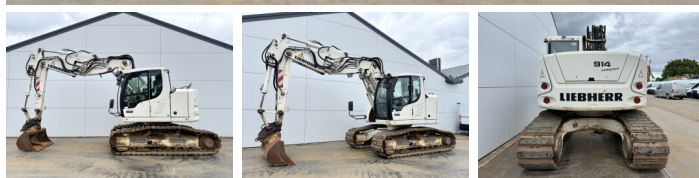

Liebherr

Liebherr R914 Compact

BOSS
MACHINERY

€ 59.500excl.

Año **2017**
Número de referencia **BM007696**
Horas **7.010**

Algemeen

Tipo **R914 Compact**
Ubicación **Veldhoven, Netherlands**
Certificaat **CE**

Descripción

Disponibile a Boss Machinery! Esta Liebherr R914 Compact Excavators de 2017 con 7010 horas de trabajo, tiene un motor de 85 kW. El peso total de Liebherr R914 Compact es 17500 kg y las dimensiones son 7.75 x 2.64 x 3.04. Además, R914 Compact esta equipada con Radio, Heated Seat, Acoplamiento rápido, Camera, Función hidráulica adicional, Función de martillo, Engrase central. La Liebherr Excavators tiene un CE Certificación. Si necesita mas información de esta Liebherr R914 Compact o desea visitar nuestras instalaciones no dude en ponerse en contacto con nosotros.

Maten / Gewichten

Dimensiones L*A*A **7.75 x 2.64 x 3.04**
Peso **17500**

Motor informatie

arca del motor **Deutz**
Modelo de motor **TCD 3.6 L4**
Cilindros **4**
Turbo
Capacidad en kW **85**

Banden / Rupsen

Plate % **80**
Sprocket% **80**
Cadena% **80**
Ancho de la placa **60 cm**