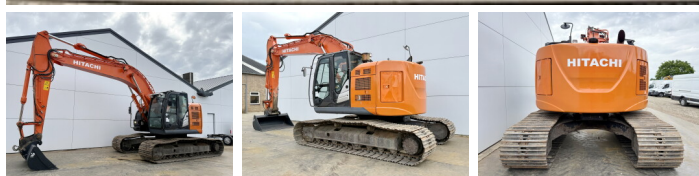

Hitachi

Hitachi ZX225USLC-5B

BOSS
MACHINERY

€ 52.500excl.

Año **2016**
Número de referencia **BM007615**
Horas **5.815**

Algemeen

Tipo **ZX225USLC-5B**
Ubicación **Veldhoven, Netherlands**
Certificaat **CE + EPA**

Descripción

Disponible a Boss Machinery! Esta Hitachi ZX225USLC-5B Excavators de 2016 con 5815 horas de trabajo, tiene un motor de 122 kW. El peso total de Hitachi ZX225USLC-5B es 25900 kg y las dimensiones son 9.09 x 3.20 x 3.03. Además, ZX225USLC-5B esta equipada con Acoplamiento rápido, Camera, Radio, Heated Seat, Función hidráulica adicional, Función de martillo, Engrase central. La Hitachi Excavators tiene un CE + EPA Certificación. Si necesita mas información de esta Hitachi ZX225USLC-5B o desea visitar nuestras instalaciones no dude en ponerse en contacto con nosotros.

Maten / Gewichten

Dimensiones L*A*A **9.09 x 3.20 x 3.03**
Peso **25900**

Motor informatie

arca del motor **Isuzu**
Modelo de motor **AM-4HK1X**
Cilindros **4**
Turbo
Capacidad en kW **122**

Banden / Rupsen

Sprocket% **40**
Cadena% **60**
Plate % **60**
Ancho de la placa **80 cm**