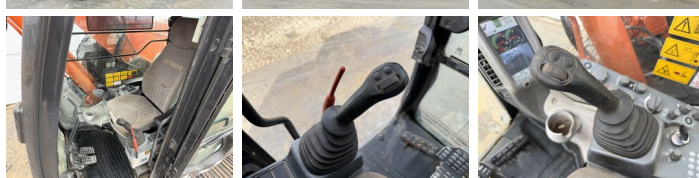

Descripción

Disponible a Boss Machinery! Esta Hitachi ZX225USLC-5B Excavators de 2016 con 5815 horas de trabajo, tiene un motor de 122 kW. El peso total de Hitachi ZX225USLC-5B es 25900 kg y las dimensiones son 9.09 x 3.20 x 3.03. Además, ZX225USLC-5B esta equipada con Acoplamiento rápido, Camera, Radio, Heated Seat, Función hidráulica adicional, Función de martillo, Engrase central. La Hitachi Excavators tiene un CE + EPA Certificación. Si necesita mas información de esta Hitachi ZX225USLC-5B o desea visitar nuestras instalaciones no dude en ponerse en contacto con nosotros.

Sprocket% **40**
Cadena% **60**
Plate % **60**
Ancho de la placa **80 cm**

Opties

Acoplamiento rápido

Camera

Radio

Heated Seat

Función hidráulica adicional

Función de martillo