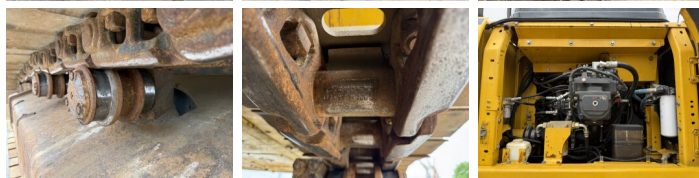

Komatsu

Komatsu PC360LC-11E0

€ 84.500excl.

Año 2022
Número de referencia BM007532
Horas 6.250

Algemeen

Tipo PC360LC-11E0
Ubicación Veldhoven, Netherlands
Certificaat CE

Descripción

Disponible a Boss Machinery! Esta Komatsu PC360LC-11E0 Excavators de 2022 con 6250 horas de trabajo, tiene un motor de 202 kW. El peso total de Komatsu PC360LC-11E0 es 36280 kg y las dimensiones son 11.15 x 3.20 x 3.24. Además, PC360LC-11E0 esta equipada con Acoplamiento rápido, Heated Seat, Camera, Función hidráulica adicional, Función de martillo, Engrase central. La Komatsu Excavators tiene un CE Certificación. Si necesita mas información de esta Komatsu PC360LC-11E0 o desea visitar nuestras instalaciones no dude en ponerse en contacto con nosotros.

Maten / Gewichten

Dimensiones L*A*A 11.15 x 3.20 x 3.24
Peso 36280

Motor informatie

arca del motor Komatsu
Modelo de motor SAA6D114E-6
Cilindros 6
Turbo
Capacidad en kW 202

Banden / Rupsen

Sprocket% 70
Cadena% 90
Plate % 70
Ancho de la placa 60 cm

BOSS
MACHINERY

Opties

Acoplamiento rápido

Heated Seat

Camera

Función hidráulica adicional

Función de martillo

Engrase central