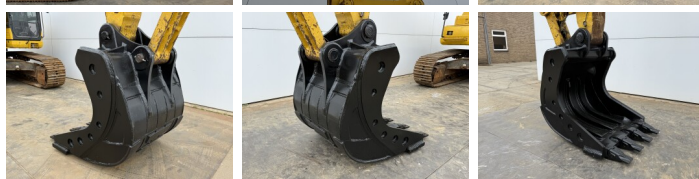

Komatsu

Komatsu PC360LC-11E0

€ 84.500excl.

Año 2022
Número de referencia BM007532
Horas 6.250

Algemeen

Tipo PC360LC-11E0
Ubicación Veldhoven, Netherlands
Certificaat CE

Descripción

Disponible a Boss Machinery! Esta Komatsu PC360LC-11E0 Excavators de 2022 con 6250 horas de trabajo, tiene un motor de 202 kW. El peso total de Komatsu PC360LC-11E0 es 36280 kg y las dimensiones son 11.15 x 3.20 x 3.24. Además, PC360LC-11E0 esta equipada con Acoplamiento rápido, Heated Seat, Camera, Función hidráulica adicional, Función de martillo, Engrase central. La Komatsu Excavators tiene un CE Certificación. Si necesita mas información de esta Komatsu PC360LC-11E0 o desea visitar nuestras instalaciones no dude en ponerse en contacto con nosotros.

Maten / Gewichten

Dimensiones L*A*A 11.15 x 3.20 x 3.24
Peso 36280

Motor informatie

arca del motor Komatsu
Modelo de motor SAA6D114E-6
Cilindros 6
Turbo
Capacidad en kW 202

Banden / Rupsen

Sprocket% 70
Cadena% 90
Plate % 70
Ancho de la placa 60 cm

BOSS
MACHINERY

Opties

Acoplamiento rápido

Heated Seat

Camera

Función hidráulica adicional

Función de martillo

Engrase central