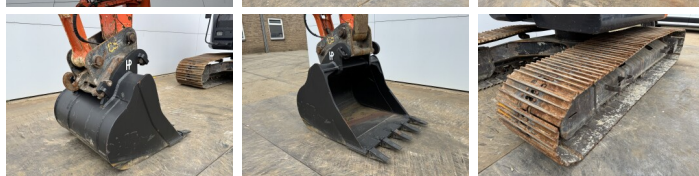

Descripción

Disponible a Boss Machinery! Esta Hitachi ZX225USLC-5B Excavators de 2016 con 6058 horas de trabajo, tiene un motor de 122 kW. El peso total de Hitachi ZX225USLC-5B es 25900 kg y las dimensiones son 9.09 x 3.19 x 3.02. Además, ZX225USLC-5B esta equipada con Camera, Radio, Heated Seat, Acoplamiento rápido, Función hidráulica adicional, Función de martillo, Engrase central. La Hitachi Excavators tiene un CE + EPA Certificación. Si necesita mas información de esta Hitachi ZX225USLC-5B o desea visitar nuestras instalaciones no dude en ponerse en contacto con nosotros.

Plate % **70**
Sprocket% **10**
Cadena% **20**
Ancho de la placa **80 cm**

Opties

Camera

Radio

Heated Seat

Acoplamiento rápido

Función hidráulica adicional

Función de martillo