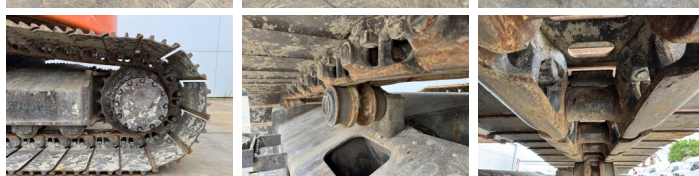

Descripción

Disponible a Boss Machinery! Esta Hitachi ZX225USLC-5B Excavators de 2016 con 6058 horas de trabajo, tiene un motor de 122 kW. El peso total de Hitachi ZX225USLC-5B es 25900 kg y las dimensiones son 9.09 x 3.19 x 3.02. Además, ZX225USLC-5B esta equipada con Camera, Radio, Heated Seat, Acoplamiento rápido, Función hidráulica adicional, Función de martillo, Engrase central. La Hitachi Excavators tiene un CE + EPA Certificación. Si necesita mas información de esta Hitachi ZX225USLC-5B o desea visitar nuestras instalaciones no dude en ponerse en contacto con nosotros.

Plate % **70**
Sprocket% **10**
Cadena% **20**
Ancho de la placa **80 cm**

Opties

Camera

Radio

Heated Seat

Acoplamiento rápido

Función hidráulica adicional

Función de martillo