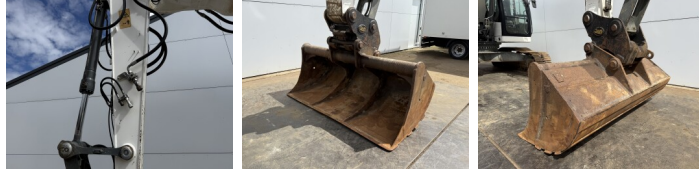

Disponible a Boss Machinery! Esta Liebherr R922LC Excavators de 2020 con 5198 horas de trabajo, tiene un motor de 120 kW. El peso total de Liebherr R922LC es 24700 kg y las dimensiones son 9.59 x 2.98 x 3.00. Además, R922LC esta equipada con Heated Seat, Camera, Acoplamiento rápido, Función hidráulica adicional, Función de martillo, Engrase central. La Liebherr Excavators tiene un CE Certificación. Si necesita mas información de esta Liebherr R922LC o desea visitar nuestras instalaciones no dude en ponerse en contacto con nosotros.

Maten / Gewichten

Peso **24700**
Dimensiones L*A*A **9.59 x 2.98 x 3.00**

Motor informatie

arca del motor **FPT (FIAT POWER TRAIN)**
Modelo de motor **F4HFE414F**
Cilindros **4**
Turbo
Capacidad en kW **120**

Banden / Rupsen

Sprocket% **30**
Cadena% **40**
Plate % **40**
Ancho de la placa **60 cm**

Opties

Heated Seat

Camera

Acoplamiento rápido

Función hidráulica adicional

Función de martillo