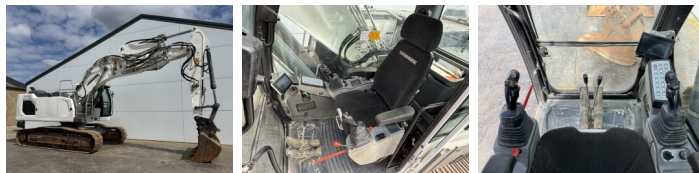

Liebherr

Liebherr R922LC

BOSS
MACHINERY

€ 79.500excl.

Año **2020**
Número de referencia **BM007523**
Horas **5.198**

Algemeen

Tipo **R922LC**
Ubicación **Veldhoven, Netherlands**
Certificaat **CE**

Descripción

Disponible a Boss Machinery! Esta Liebherr R922LC Excavators de 2020 con 5198 horas de trabajo, tiene un motor de 120 kW. El peso total de Liebherr R922LC es 24700 kg y las dimensiones son 9.59 x 2.98 x 3.00. Además, R922LC esta equipada con Heated Seat, Camera, Acoplamiento rápido, Función hidráulica adicional, Función de martillo, Engrase central. La Liebherr Excavators tiene un CE Certificación. Si necesita mas información de esta Liebherr R922LC o desea visitar nuestras instalaciones no dude en ponerse en contacto con nosotros.

Maten / Gewichten

Peso **24700**
Dimensiones L*A*A **9.59 x 2.98 x 3.00**

Motor informatie

arca del motor **FPT (FIAT POWER TRAIN)**
Modelo de motor **F4HFE414F**
Cilindros **4**
Turbo
Capacidad en kW **120**

Banden / Rupsen

Sprocket% **30**
Cadena% **40**
Plate % **40**
Ancho de la placa **60 cm**

Opties

Heated Seat

Camera

Acoplamiento rápido

Función hidráulica adicional

Función de martillo